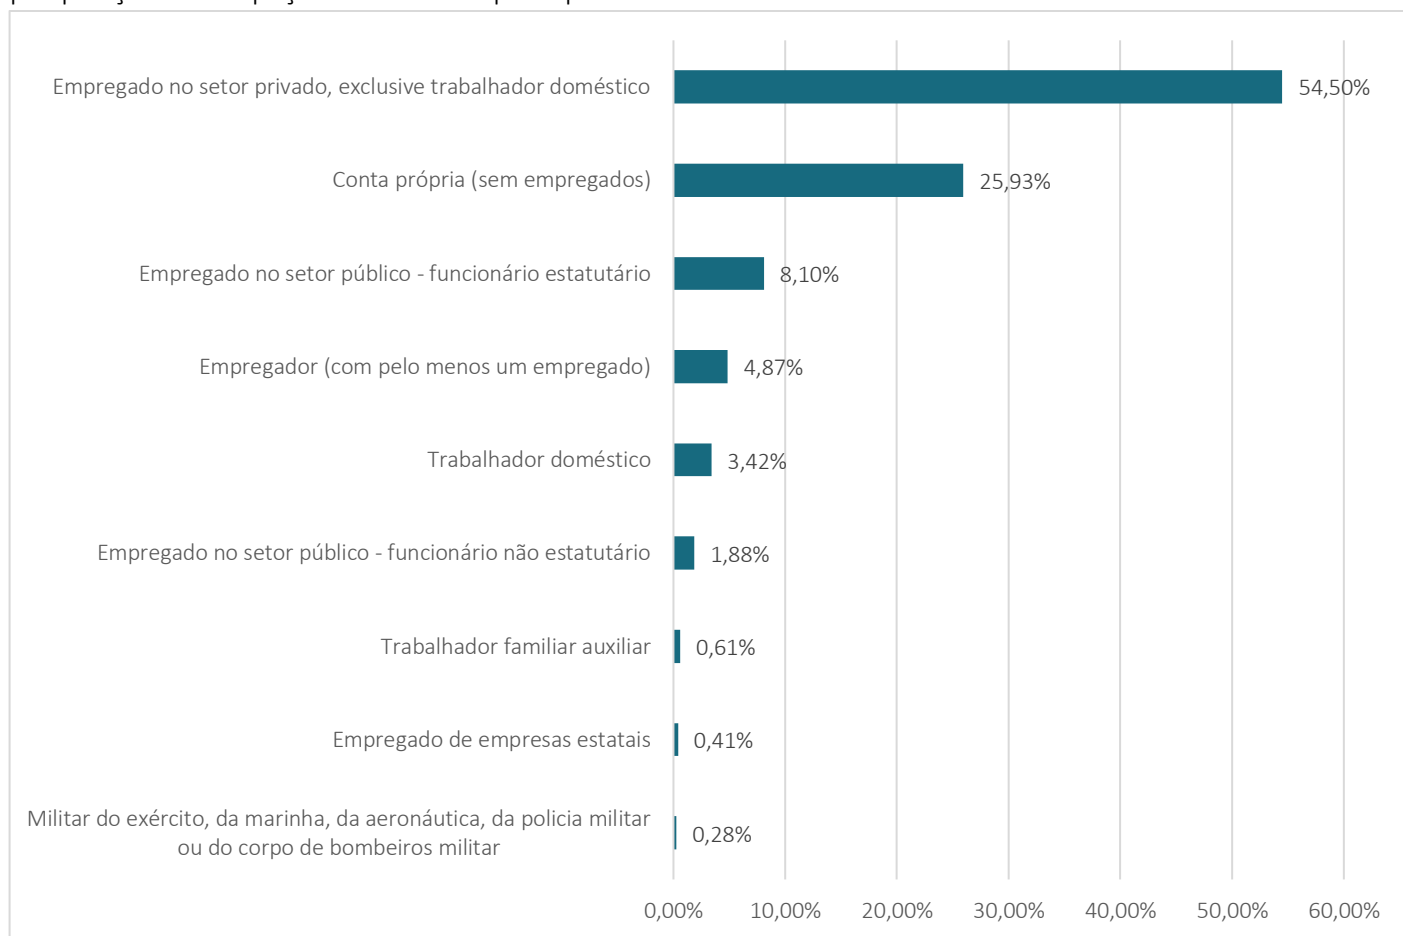

5.2.4 Percentual de pessoas de 14 anos ou mais de idade em Londrina, ocupadas na semana de referência, por posição na ocupação no trabalho principal – 2022

Fonte: IBGE – Censo Demográfico 2022. Dados da Amostra Trabalho e Rendimento.
Organização dos dados: PML/SMPOT/DP/Gerência de Pesquisas e Informações.