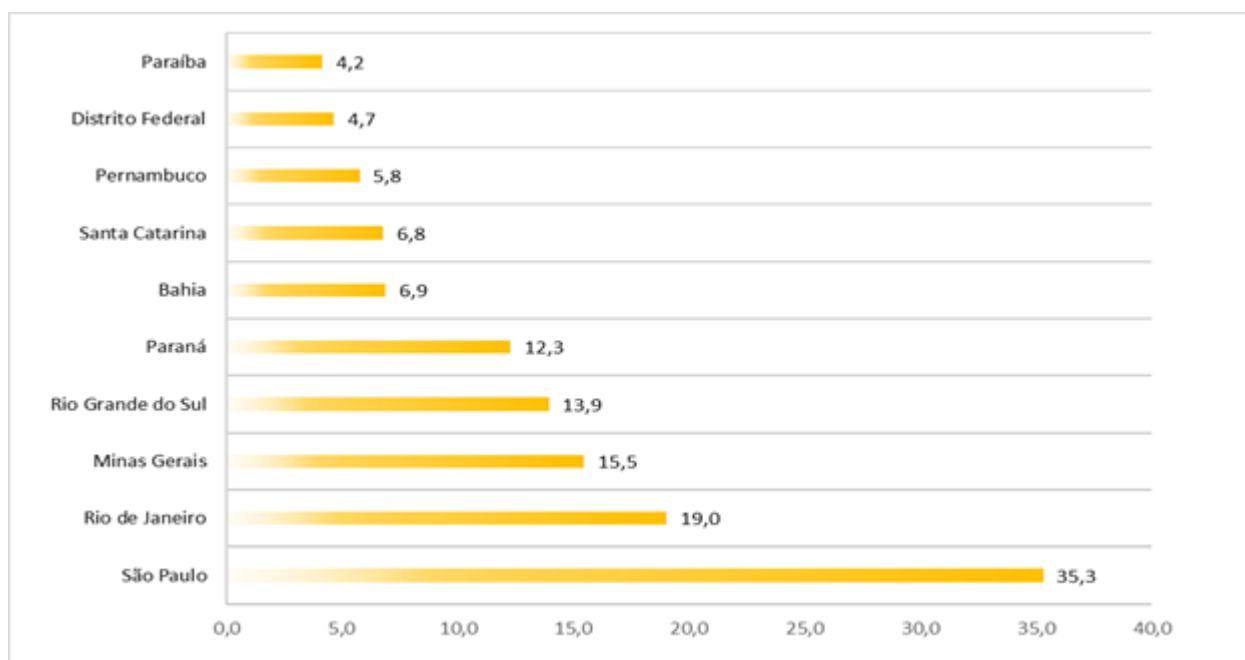

Gráfico 6.1.18– Ranking nacional do número de doutores (em milhares) – 2016

Fonte: CNPq, (2021).

Organização dos dados: PML/SMPOT/DP/Gerência de Pesquisas e Informações.

**Sem alterações até a presente data
17/06/2021**