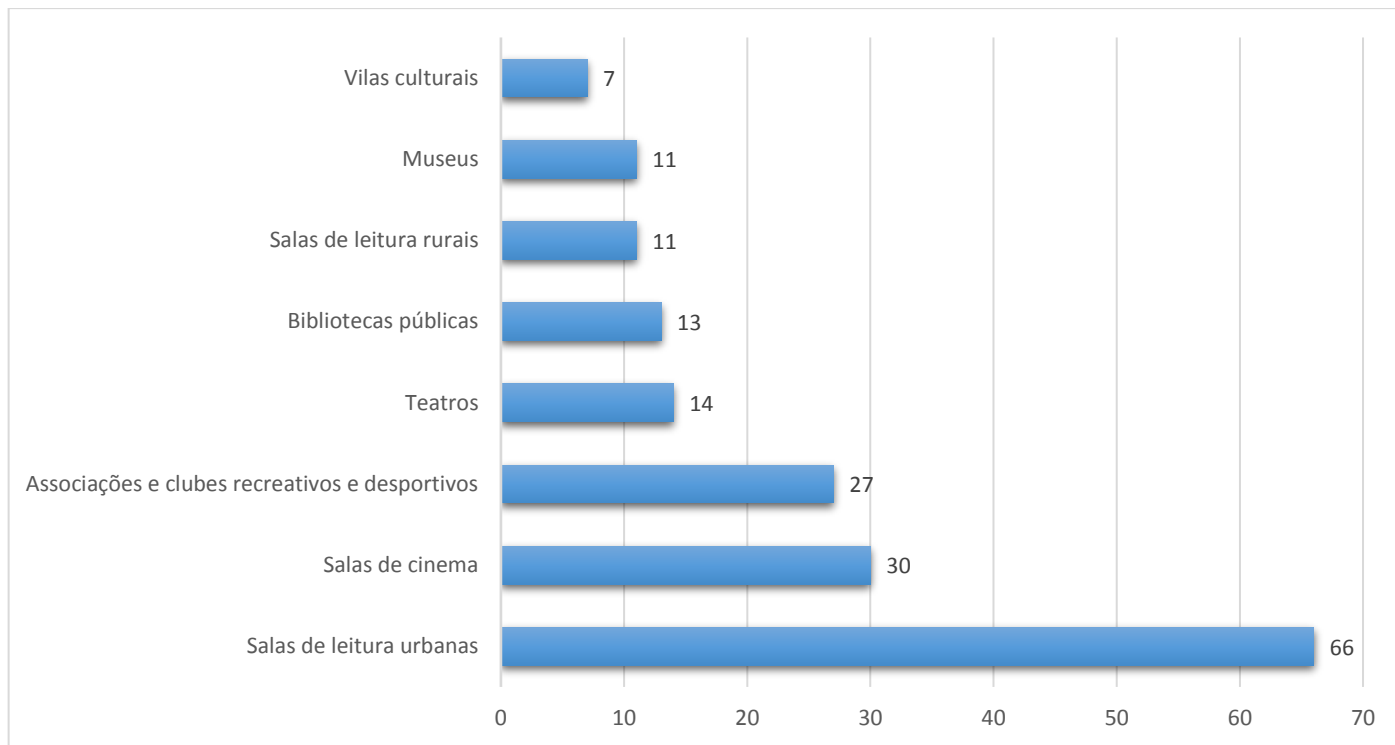

### 3.4.1 Espaços culturais em Londrina, por finalidade – 2020

Fonte: PML/Secretaria Municipal de Cultura (2021). Fundação de Esportes de Londrina - FEL (2021). Secretaria Municipal de Educação de Londrina (2021).

Organização dos dados: PML/SMPOT/DP/Gerência de Pesquisas e Informações.