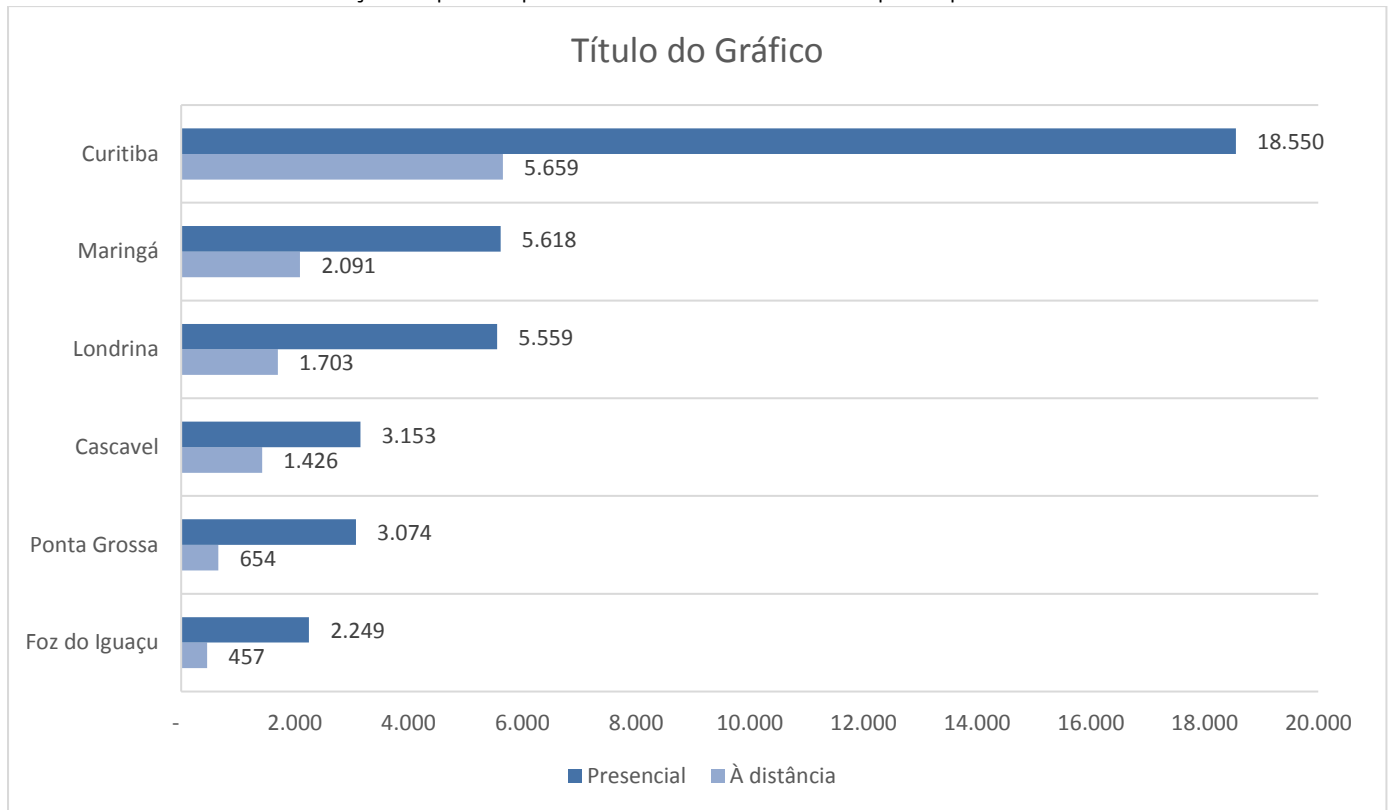

## 7.2.6 Concluintes na educação superior presencial e a distância nas principais cidades do Paraná – 2019

Fonte: MEC/INEP. BDEweb /IPARDES.

Organização dos dados: PML/SMPOT/DP/Gerência de Pesquisas e Informações.