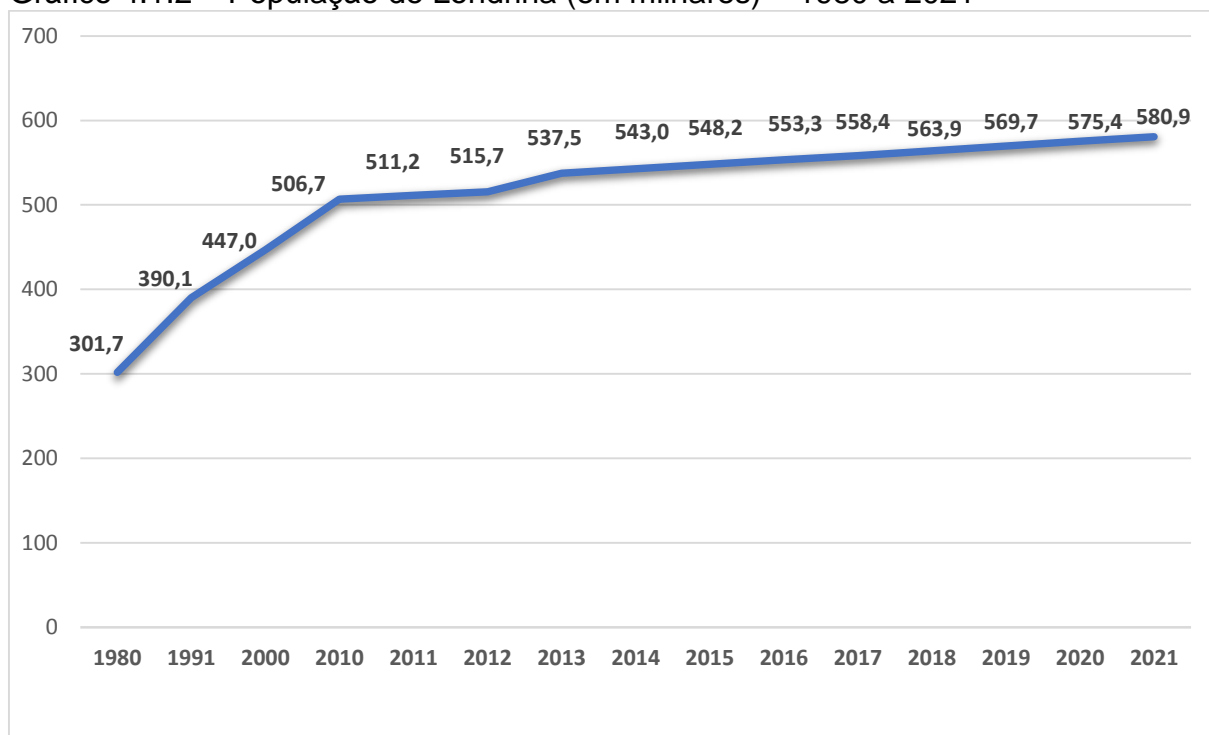

Gráfico 4.1.2 – População de Londrina (em milhares) – 1980 a 2021

Fonte: IBGE Censo Demográfico (1970, 1980, 1991, 2000 e 2010). Para os demais anos, Estimativas da População.

Organização dos dados: PML/SMPOT/DP/Gerência de Pesquisas e Informações.