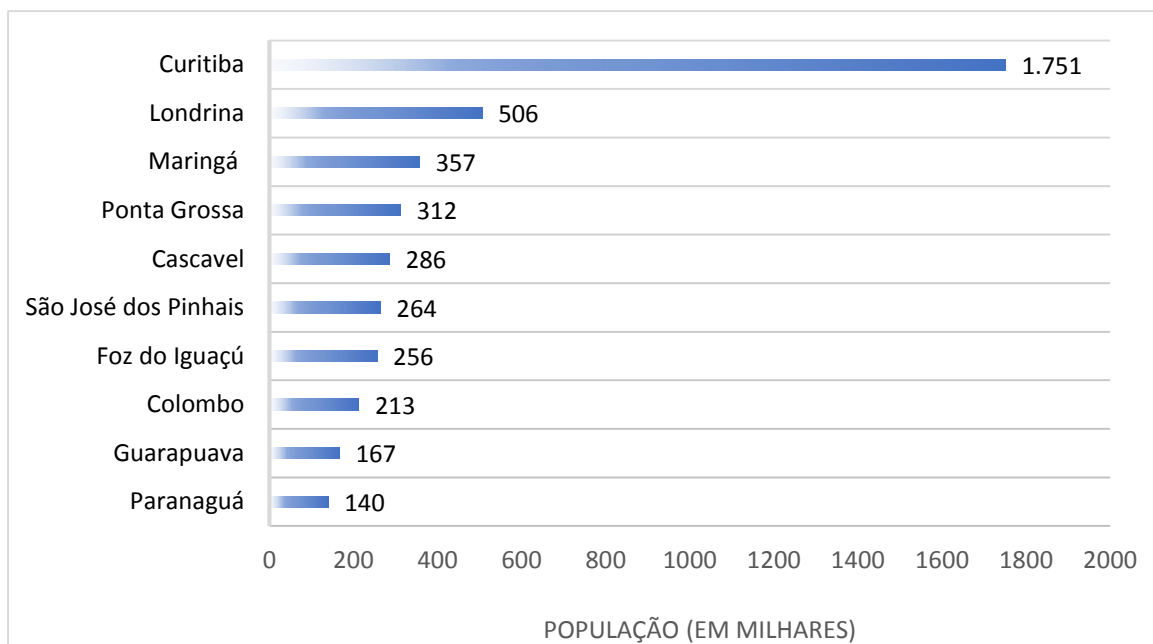

#### 4.1.1 Ranking dos maiores municípios paranaenses, por população (em milhares) – 2010

Fonte: IBGE Censo Demográfico (2010).

Organização dos dados: PML/SMPOT/DP/Gerência de Pesquisas e Informações.