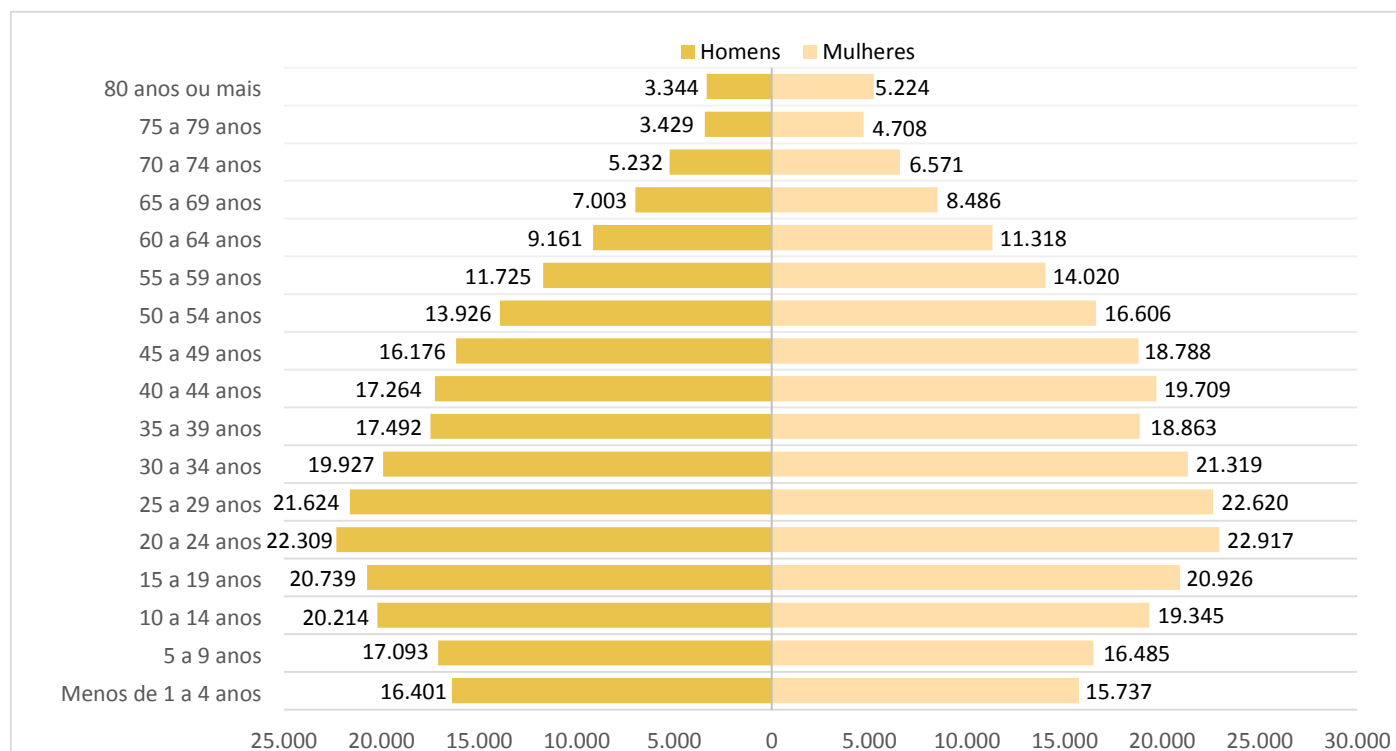

4.1.5 Pirâmide etária de Londrina – 2010

Fonte: IBGE Censo Demográfico (2010)

Organização dos dados: PML/SMPOT/DP/Gerência de Pesquisas e Informações.