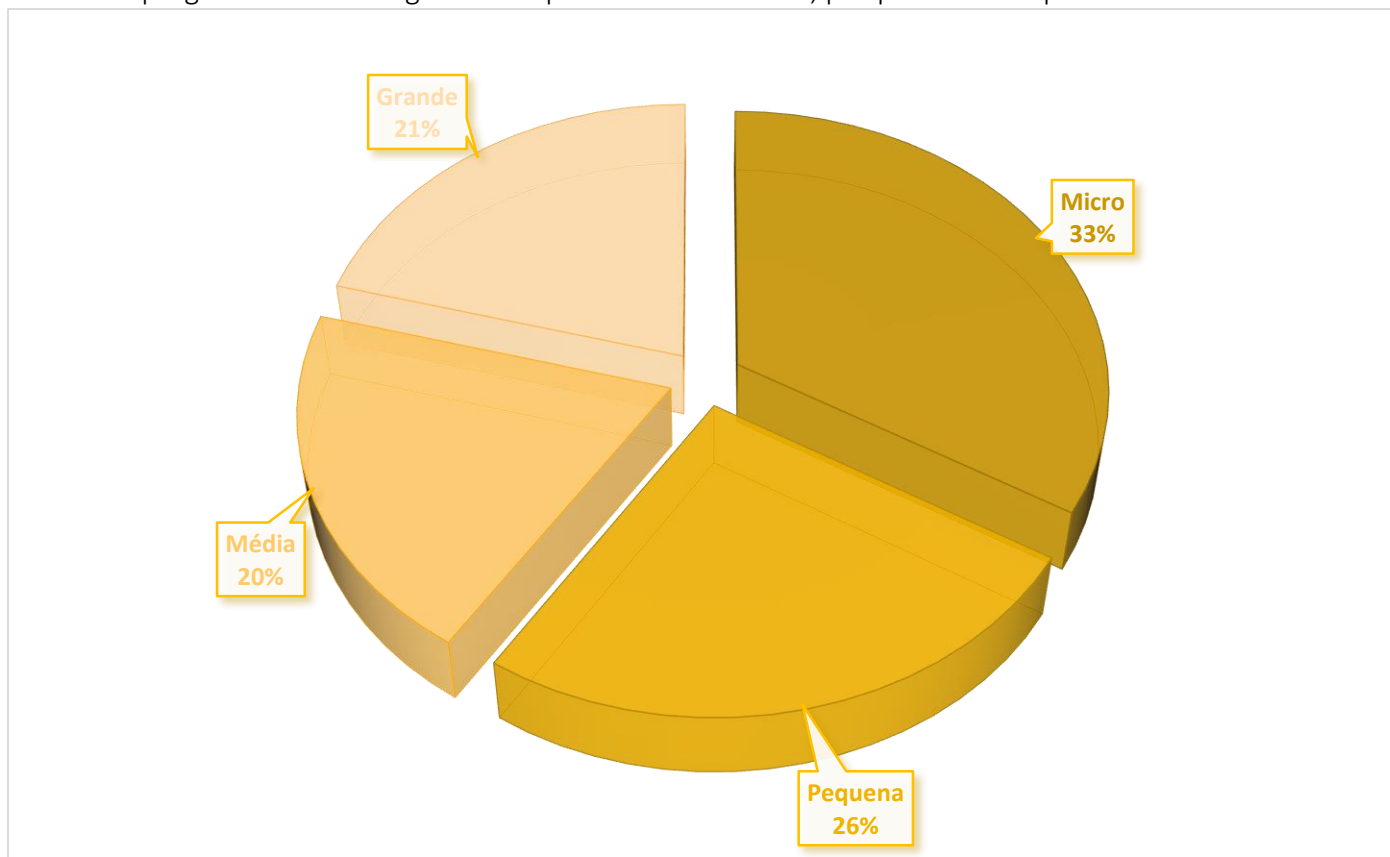

7.1.20 Empregos formais na região metropolitana de Londrina, por porte¹ da empresa – 2020

Fonte: Ministério da Economia/CGCIPE/RAIS, (2021).

Nota: ¹ De 0 a 19 empregados = Microempresa / De 20 a 99 empregados = Pequena empresa / De 100 a 499 empregados = Média empresa / Acima de 500 empregados = Grande empresa

Organização dos dados: PML/SMPOT/DP/Gerência de Pesquisas e Informações.