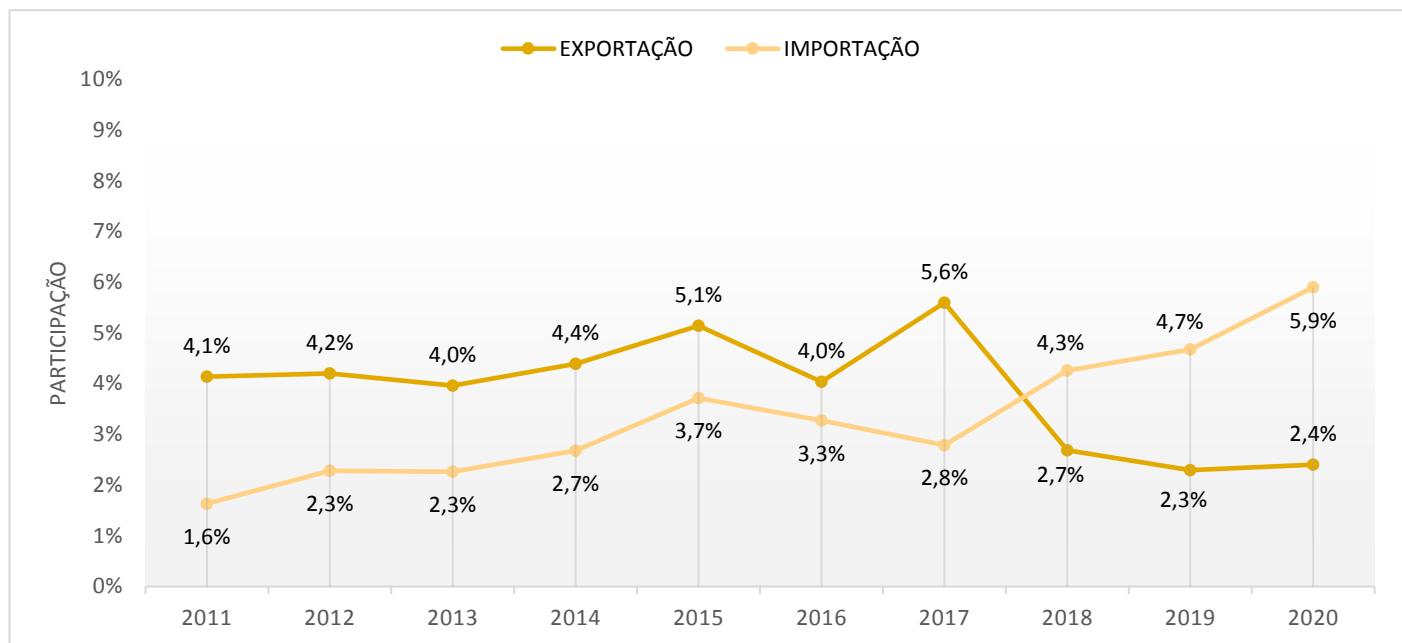

PERFIL DE LONDRINA 2021

5.7.7 Participação das exportações e importações do município de Londrina no total do Paraná – US\$ mil FOB – 2011 a 2020

EXPORTAÇÃO			
ANO	Paraná	Londrina	Participação % de Londrina no Paraná
2020	16.255.800	388.648	2,4
IMPORTAÇÃO			
ANO	Paraná	Londrina	Participação % de Londrina no Paraná
2020	11.877.700	700.402	5,9