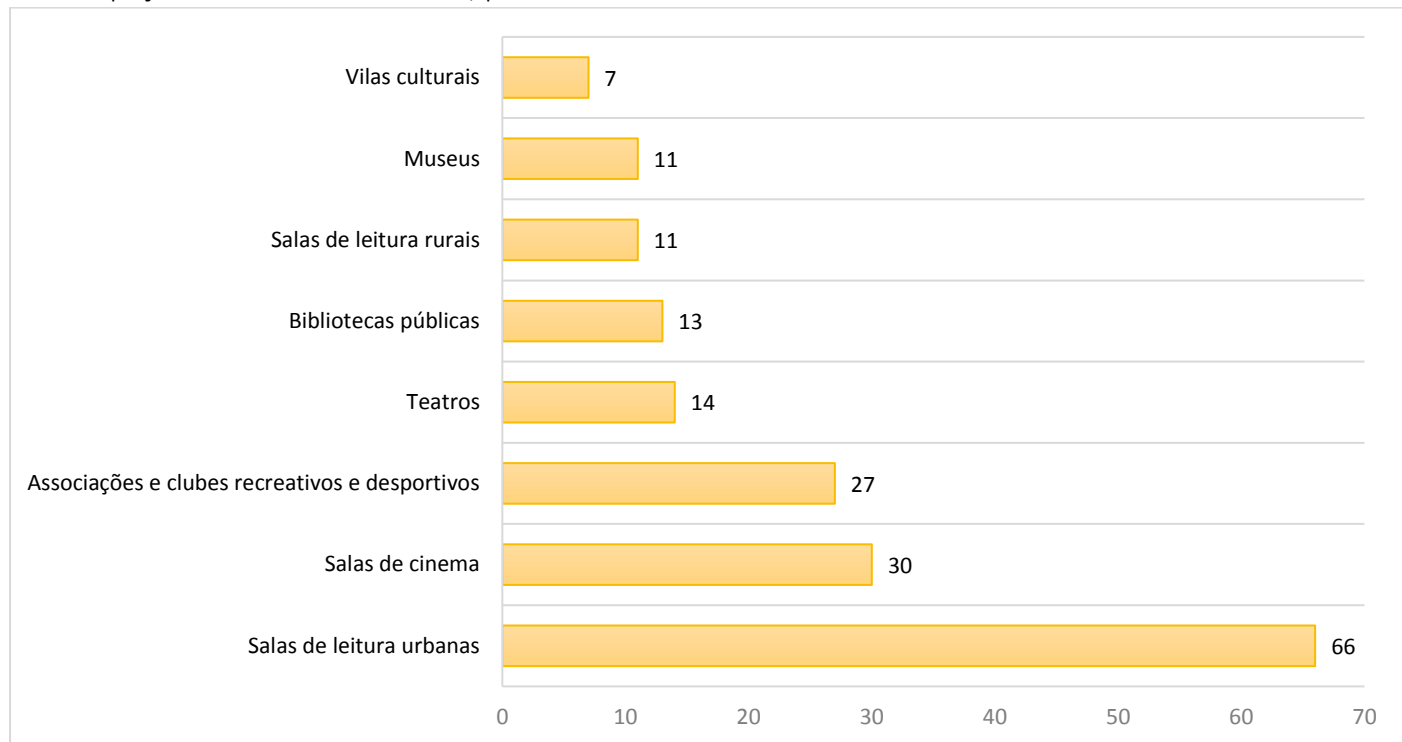

4.5.1 Espaços culturais em Londrina, por finalidade – 2020

Fonte: PML/Secretaria Municipal de Cultura (2021). Fundação de Esportes de Londrina - FEL (2021). Secretaria Municipal de Educação de Londrina (2021).

Organização dos dados: PML/SMPOT/DP/Gerência de Pesquisas e Informações.