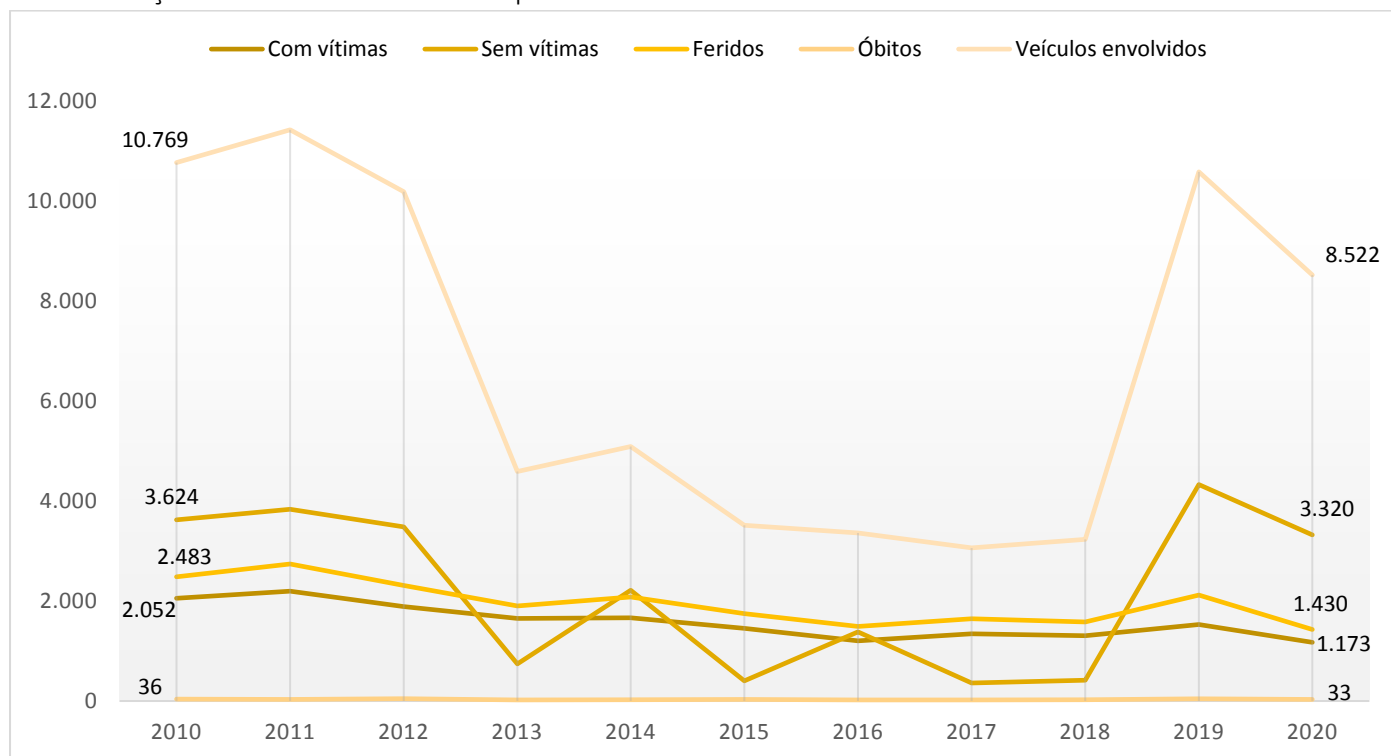

## 4.6.5 Evolução dos acidentes no município de Londrina – 2010 a 2020

Fonte: Polícia Militar do Paraná – Departamento de trânsito do Paraná – DETRAN-PR/12ª CIRETRAN/Divisão de Estatística.

Nota: Dados de óbitos equivalem à soma das mortes no local e posteriores.

Organização dos dados: PML/SMPOT/ DP/Gerência de Pesquisas e Informações.