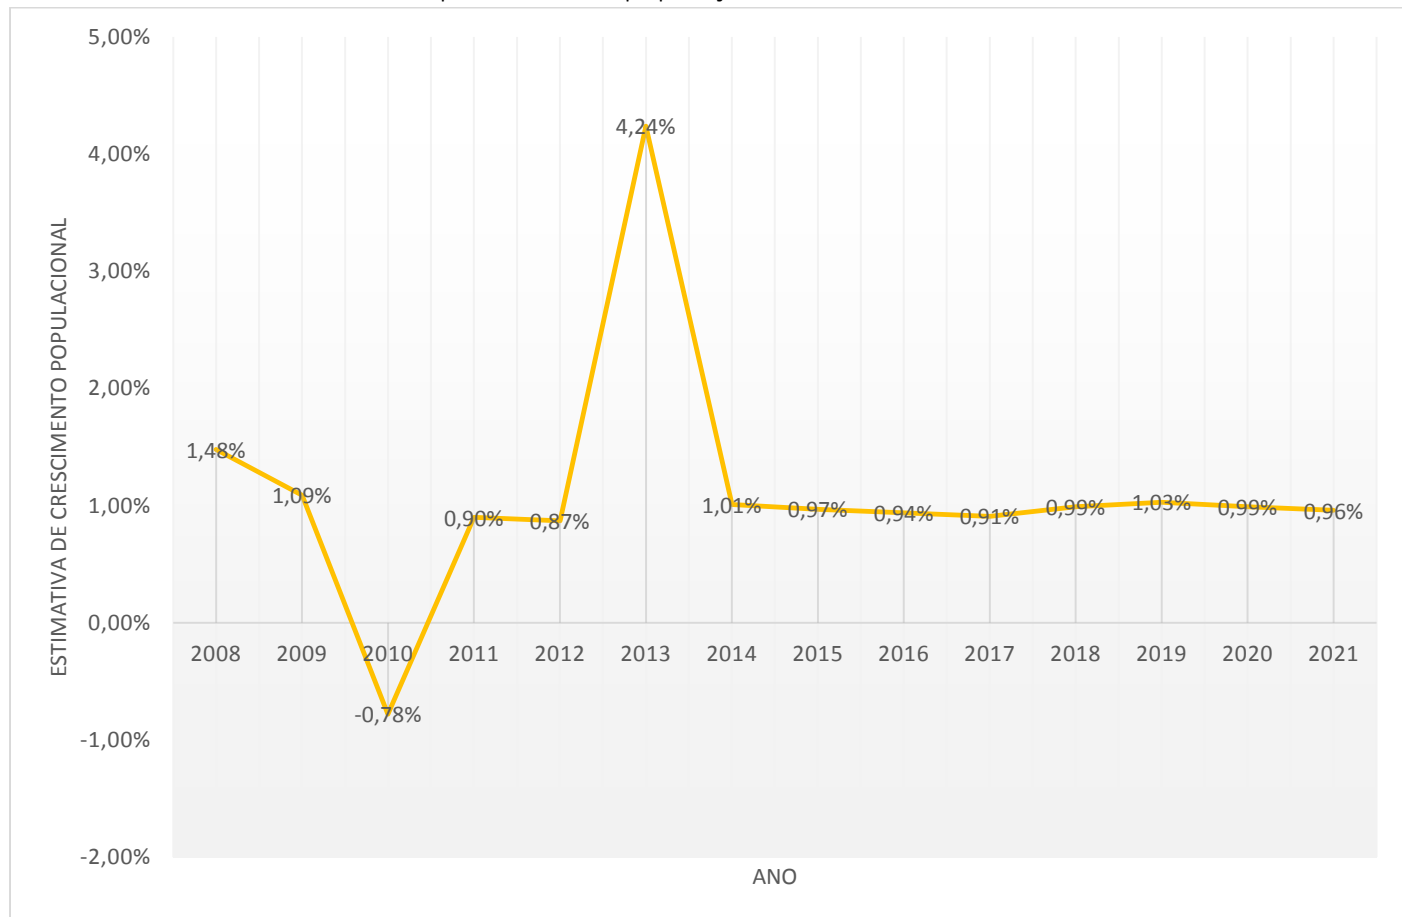

PERFIL DE LONDRINA 2021

4.1.2 Estimativas de crescimento percentual da população de Londrina – 2008 a 2021

Fonte: IBGE, Diretoria de Pesquisas – DPE. Coordenação de População e Indicadores Sociais – COPIS.

Nota: (¹) População oficial – Censo demográfico 2010.

Organização dos dados: PML/SMPOT/DP/Gerência de Pesquisas e Informações.