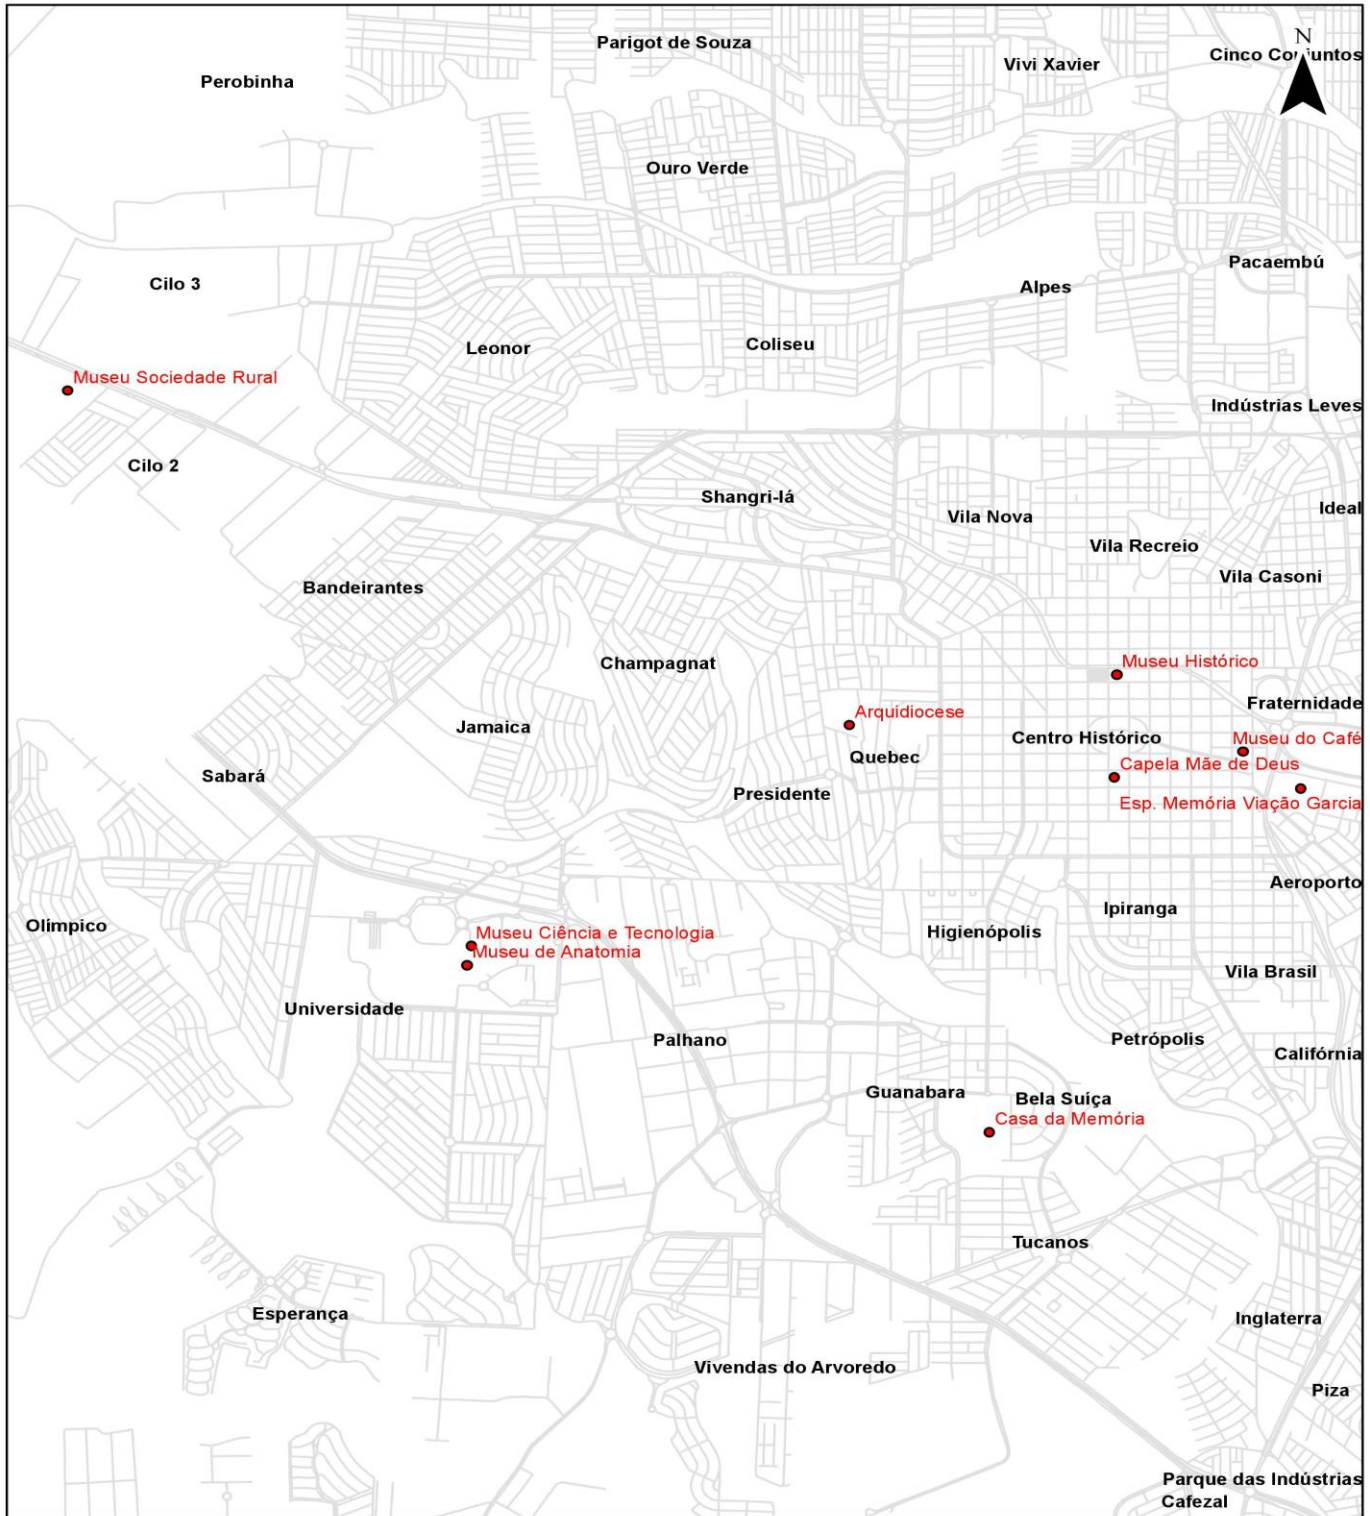

PERFIL DE LONDRINA 2021

MUSEUS NO MUNICÍPIO DE LONDRINA

● Museus
— Arruamento

Prefeitura Municipal de Londrina
Secretaria de Planejamento, Orçamento e Tecnologia
Sistema de Informação Geográfica - SIGLON

0 0,5 1 1,5 2 km

Sistema de Referência de Coordenadas:
SIRGAS 2000 UTM Zona 22S
Data: 12/11/2019

FPRB