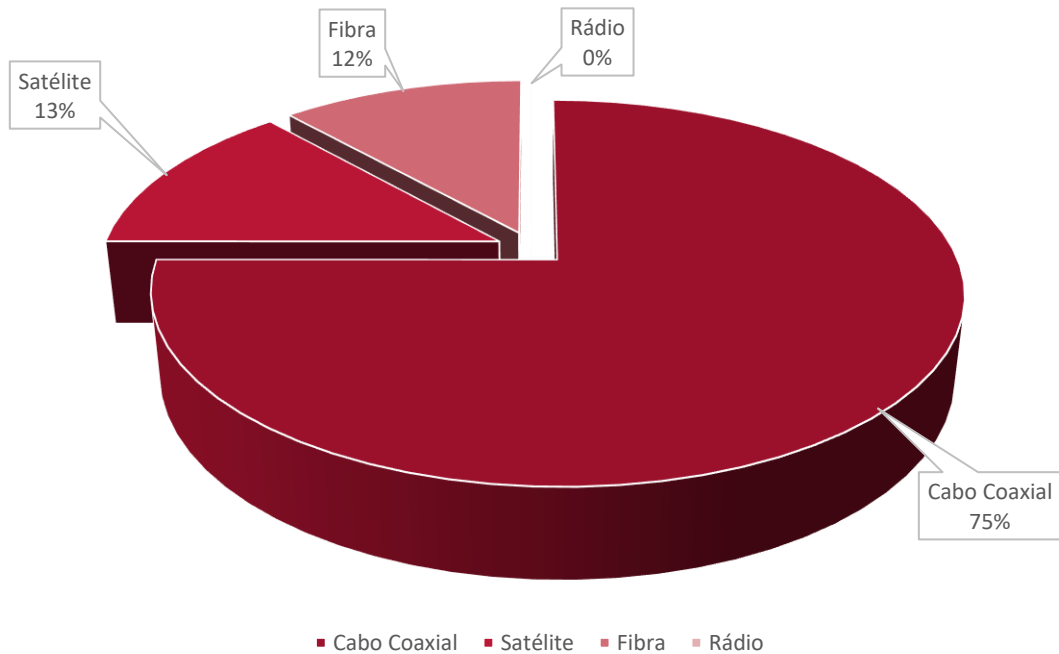

## 3.4.10 Número de acessos de TV por assinatura e percentual de acessos por meio de acesso no município de Londrina – 2022

Meio de acesso	Número de acessos
Cabo Coaxial	24.252
Fibra	3.757
Rádio	-
Satélite	4.322
TOTAL	32.331