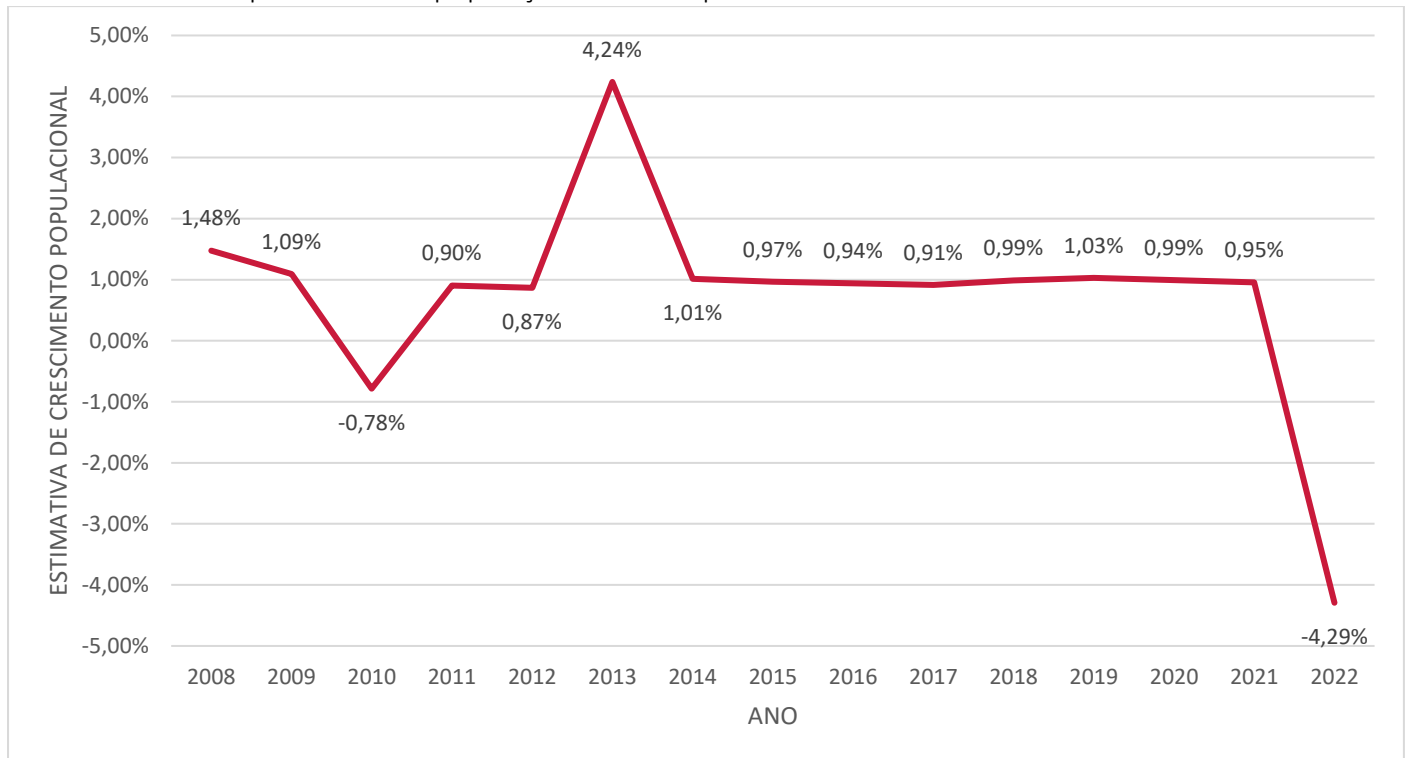

## 4.1.2 Crescimento percentual da população do município de Londrina – 2008 a 2022

Fontes: Instituto Paranaense de Desenvolvimento Econômico e Social – IPARDES (2023) e IBGE – Contagem da População 2007 (2023).

Nota: Para a população oficial de 2010 e 2022, a pesquisa é o Censo Demográfico dos respectivos anos, para os demais anos são utilizadas as estimativas oficiais da população, calculadas pelo Instituto Brasileiro de Geografia e Estatística (IBGE).