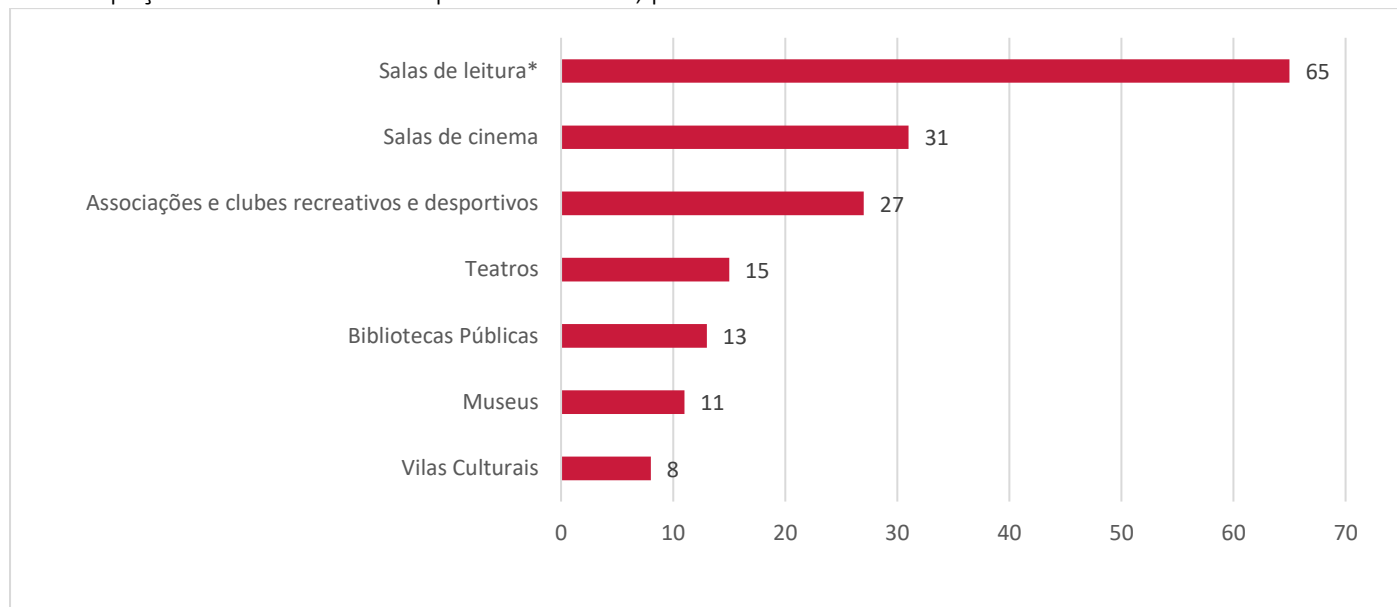

4.5.1 Espaços culturais no município de Londrina, por finalidade – 2022

Fontes: PML/Secretaria Municipal de Cultura – SMC (2023), PML/Fundação de Esportes de Londrina – FEL (2023) e PML/Secretaria Municipal de Educação – SME (2023).