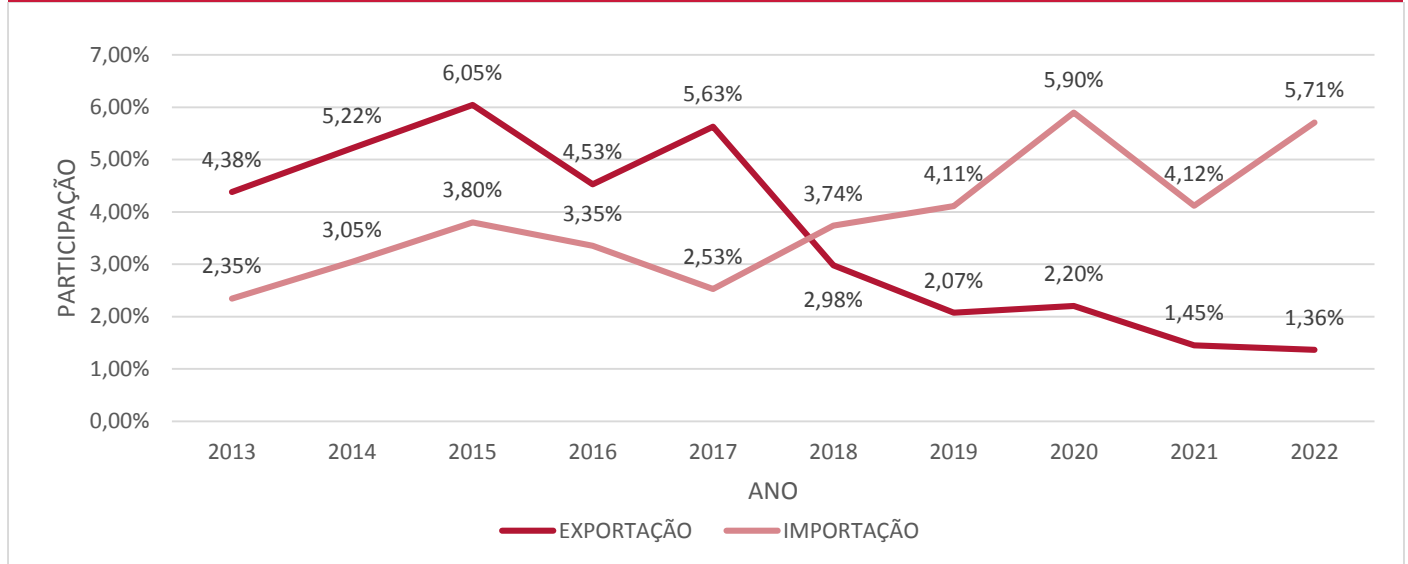

5.7.7 Evolução da participação das exportações e importações do município de Londrina no total do estado do Paraná – US\$ mil F.O.B. – 2013 a 2022

EXPORTAÇÃO			
ANO	Paraná	Londrina	Participação % de Londrina no Paraná
2022	26.188.357.702,00	357.115.210,00	1,36%

IMPORTAÇÃO			
ANO	Paraná	Londrina	Participação % de Londrina no Paraná
2022	22.404.045.099,00	1.279.349.404,00	5,71%

Fonte: Ministério do Desenvolvimento, Indústria, Comércio e Serviços – MDIC/Secretaria de Comércio Exterior – SECEX/Comex Stat (2023).
 Organização dos dados: PML/SMPOT/DP/Gerência de Pesquisas e Informações.