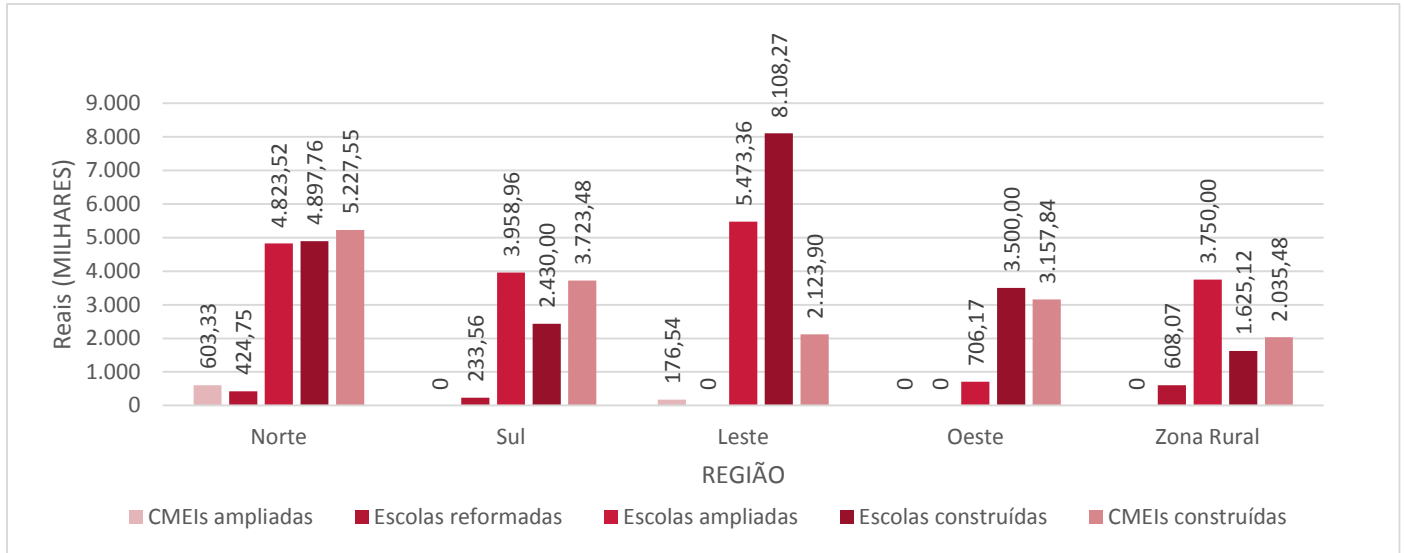

7.2.2 Valor das obras por tipo de obra e região – Londrina – 2017 a 2021

Fontes: SME – Secretaria Municipal de Educação (2022) e Caderno de Ações e Obras da Prefeitura de Londrina (SMPOT-2022).

Organização dos dados: PML/SMPOT/DP/Gerência de Pesquisas e Informações.