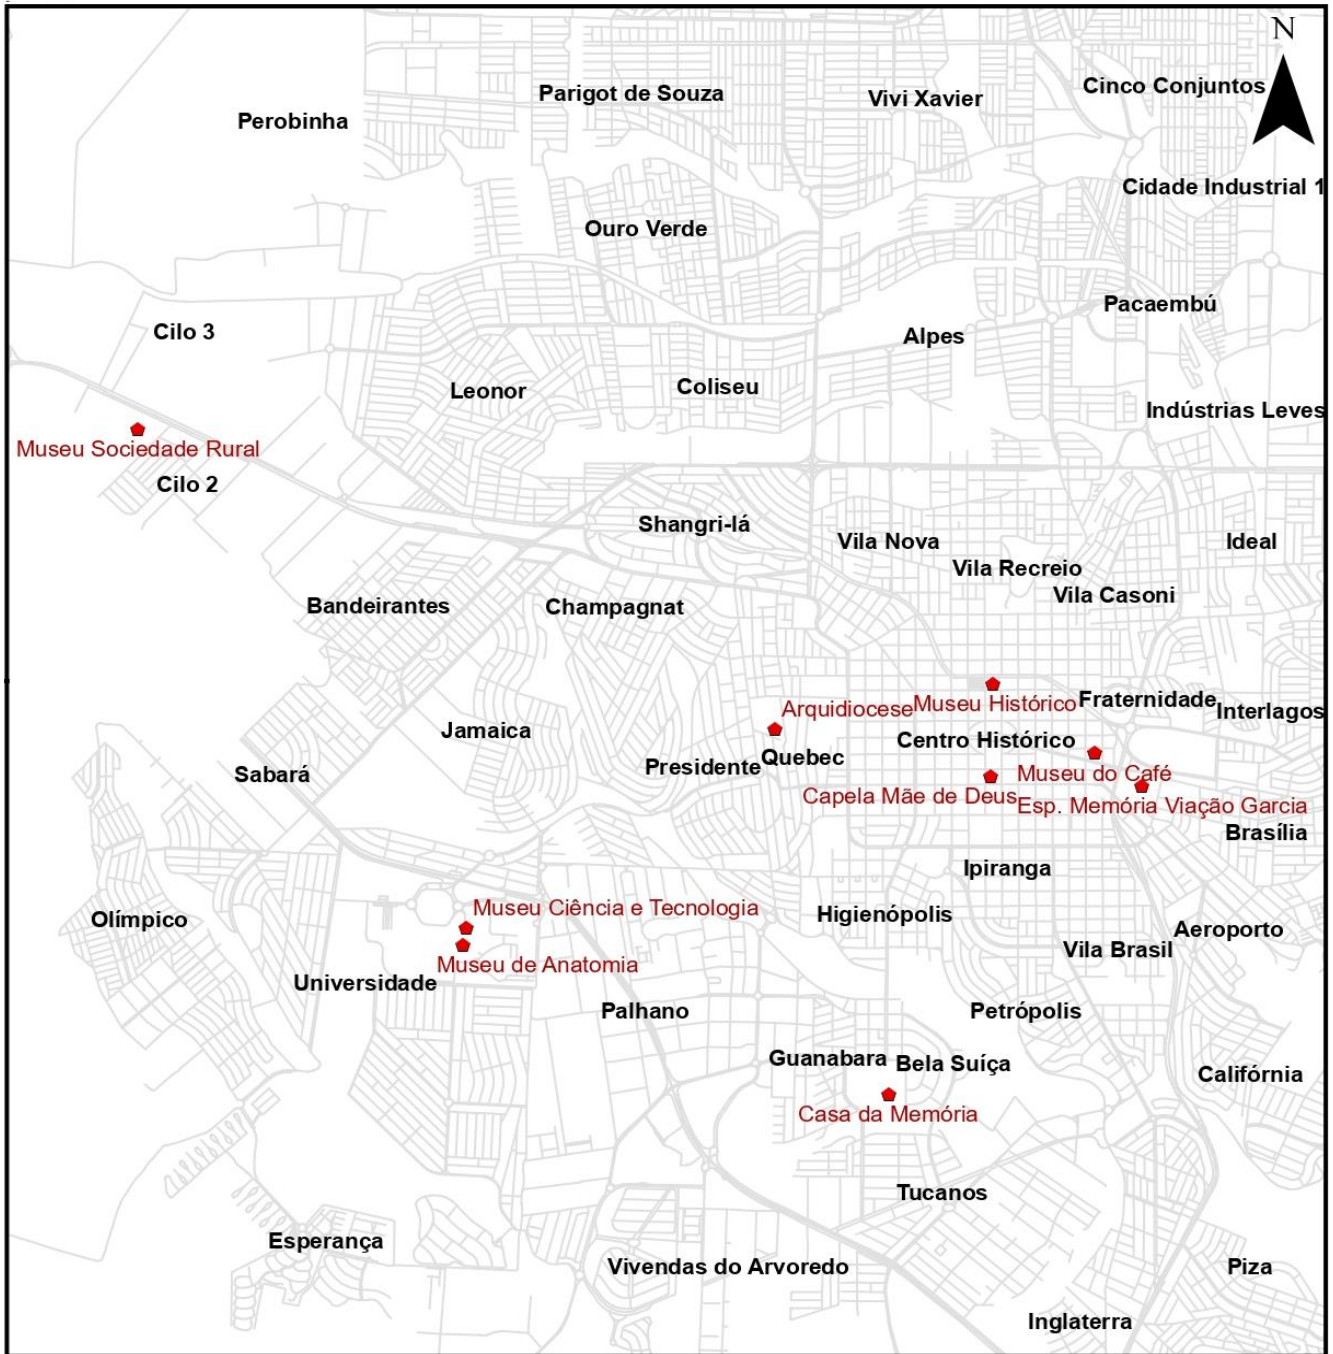

8.2.3 Museus no município de Londrina – 2020

Museus no Município de Londrina

Arruamento	Prefeitura do Município de Londrina Secretaria Municipal de Planejamento, Orçamento e Tecnologia. Sistema de Informação Geográfica de Londrina - SIGLON	
Museus		
DATUM: SIRGAS 2000 UTM Zonas 22S FONTE: IPPUL e SIGLON Data: 05/2020		C.N.C.

Fonte: PML/SMPOT/DTI/Gerência de Sistemas de Informação Geográfica de Londrina – SIGLON (2020).
Organização dos dados: PML/SMPOT/DP/Gerência de Pesquisas e Informações.