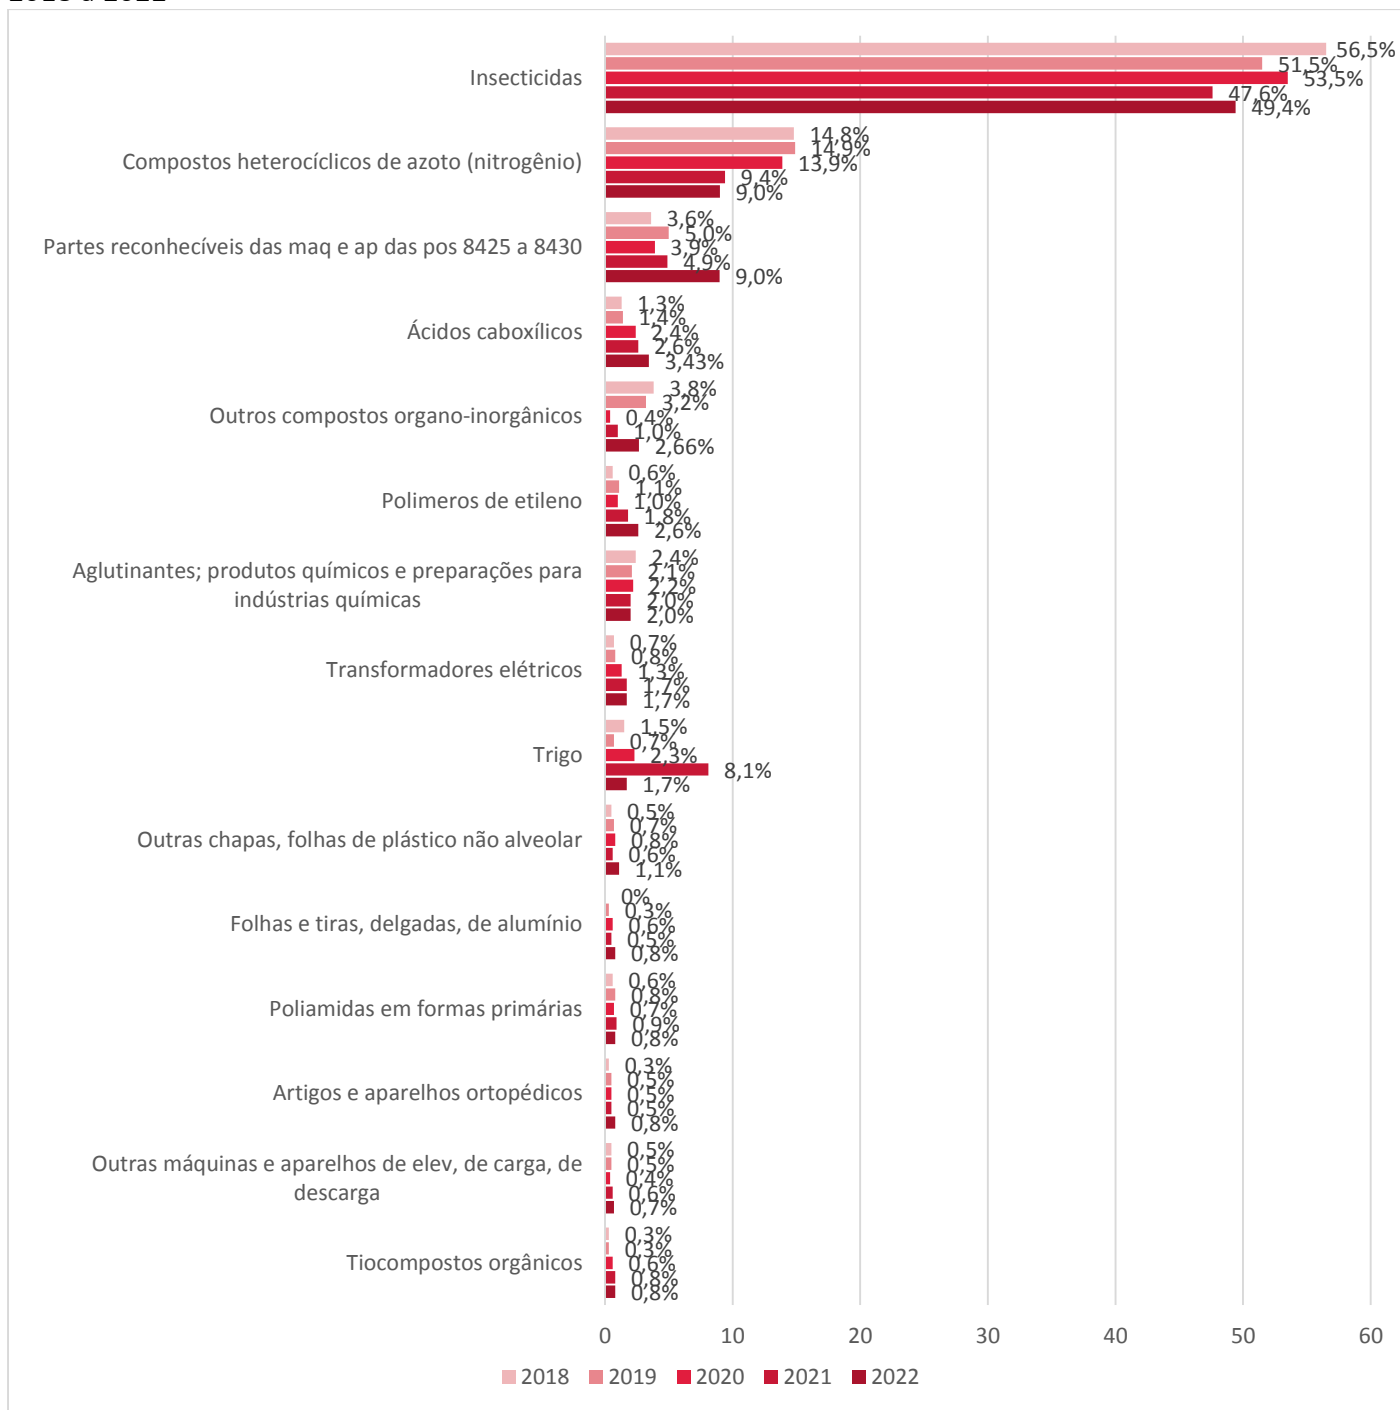

## 5.7.9 Evolução da participação percentual dos principais produtos importados pelo município de Londrina - 2018 a 2022

Fonte: Ministério do Desenvolvimento, Indústria, Comércio e Serviços – MDIC/Secretaria de Comércio Exterior – SECEX/Comex Stat (2023).

Notas: 1. Insecticidas refere-se também à rodenticidas, fungicidas, herbicidas, inibidores de germinação e reguladores de crescimento para plantas, desinfetantes e produtos semelhantes, apresentados em formas ou embalagens para venda a retalho ou como preparações

2. Compostos heterocíclicos de azoto refere-se à compostos heterocíclicos, exclusivamente de hetero-átomo(s) de azoto.

3. Outras máquinas e aparelhos refere-se à aparelhos de elevação, de carga, de descarga ou de movimentação (por exemplo: elevadores, escadas rolantes, transportadores, teleféricos).

Organização dos dados: PML/SMPOT/DP/Gerência de Pesquisas e Informações.