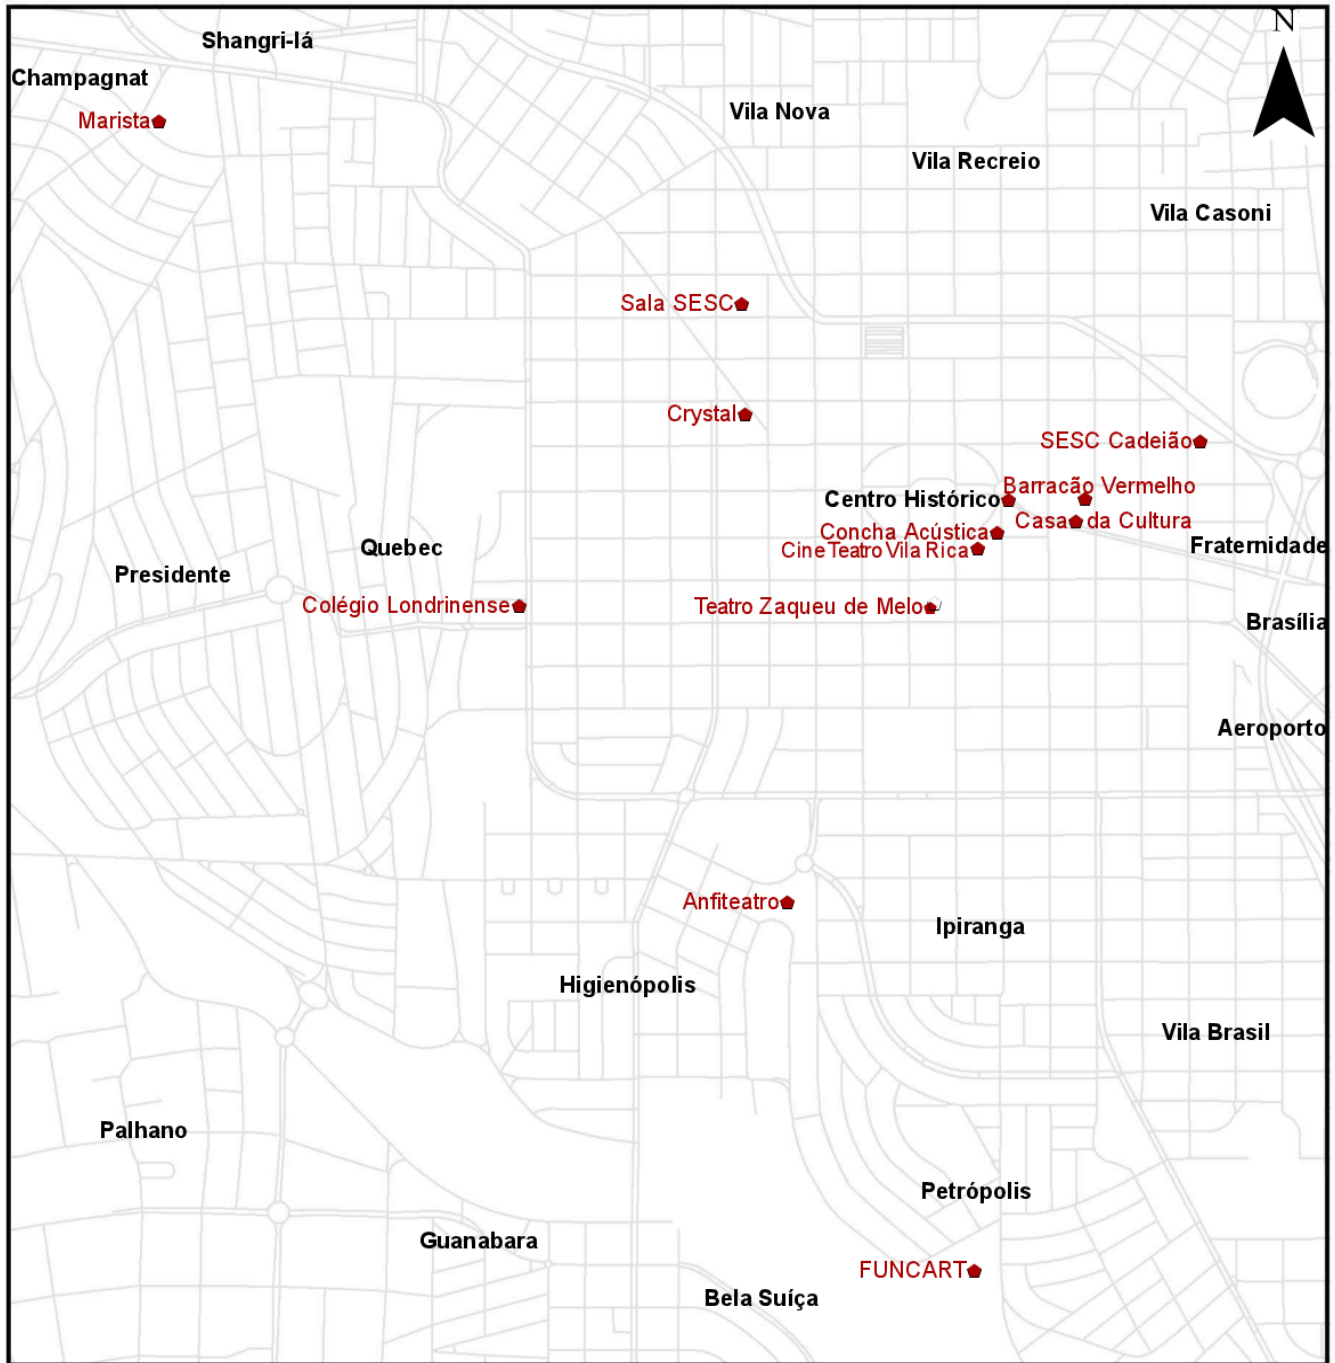

## 8.2.4 Teatros no município de Londrina – 2020

### Teatros no Município de Londrina

Arruamento	Prefeitura do Município de Londrina Secretaria Municipal de Planejamento, Orçamento e Tecnologia. Sistema de Informação Geográfica de Londrina - SIGLON	
Teatros		DATUM: SIRGAS 2000 UTM Zonas 22S FONTE: IPPUL e SIGLON Data: 05/2020

C.N.C.

Fonte: PML/SMPOT/DTI/Gerência de Sistemas de Informação Geográfica de Londrina – SIGLON (2020).  
Organização dos dados: PML/SMPOT/DP/Gerência de Pesquisas e Informações.