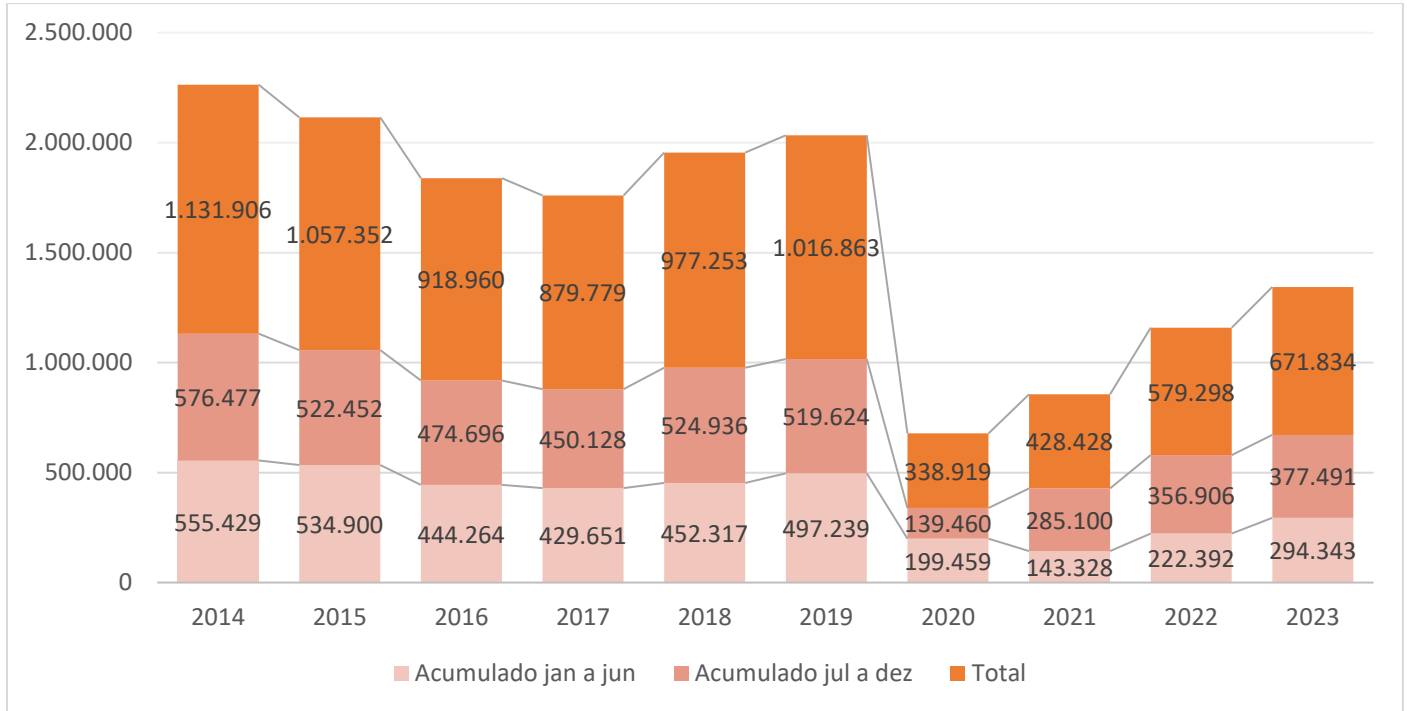

## 3.3.13 Movimentação de Passageiros/Ano no Aeroporto Municipal Governador José Richa – 2014 a 2023

Fontes: INFRAERO (2024) e CCR Aeroportos (2024).

Notas: 1. Dados de 2012 a 2021 disponibilizados pela INFRAERO, concessionária responsável no respectivo período.

2. Dados de 2022, referem-se à movimentação de março a dezembro de 2022 disponibilizados pela CCR Aeroportos, atual concessionária e responsável também pelos dados do ano de 2023. Os dados de movimentação relativos a janeiro e fevereiro de 2022 não se encontram disponíveis.