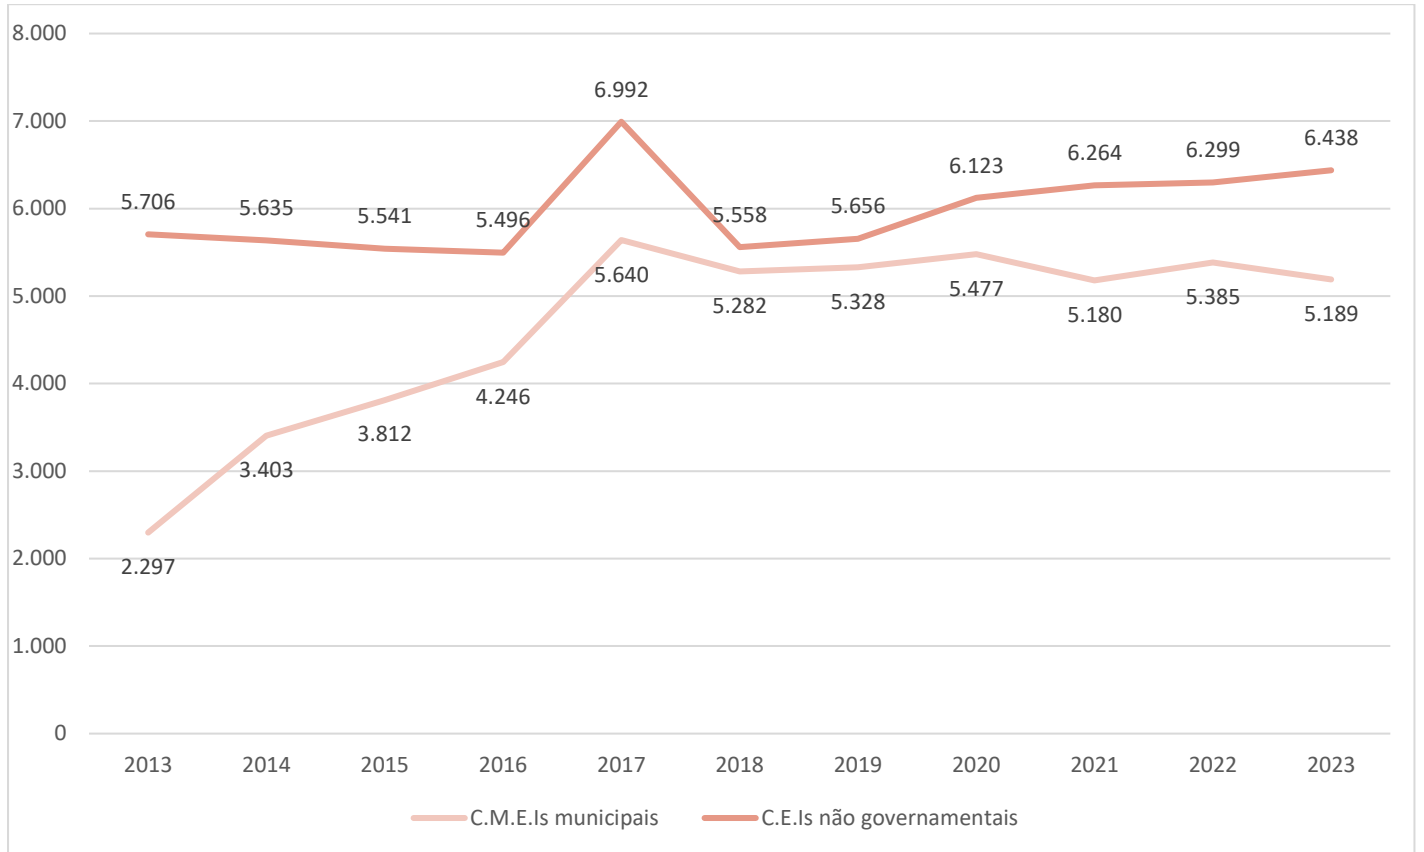

4.4.3 Evolução do número de atendimentos nos centros de educação infantil no município de Londrina – 2013 a 2023

Fonte: PML/Secretaria Municipal de Educação – SME (2024).

Organização dos dados: PML/SMPOT/DP/Gerência de Pesquisas e Informações.