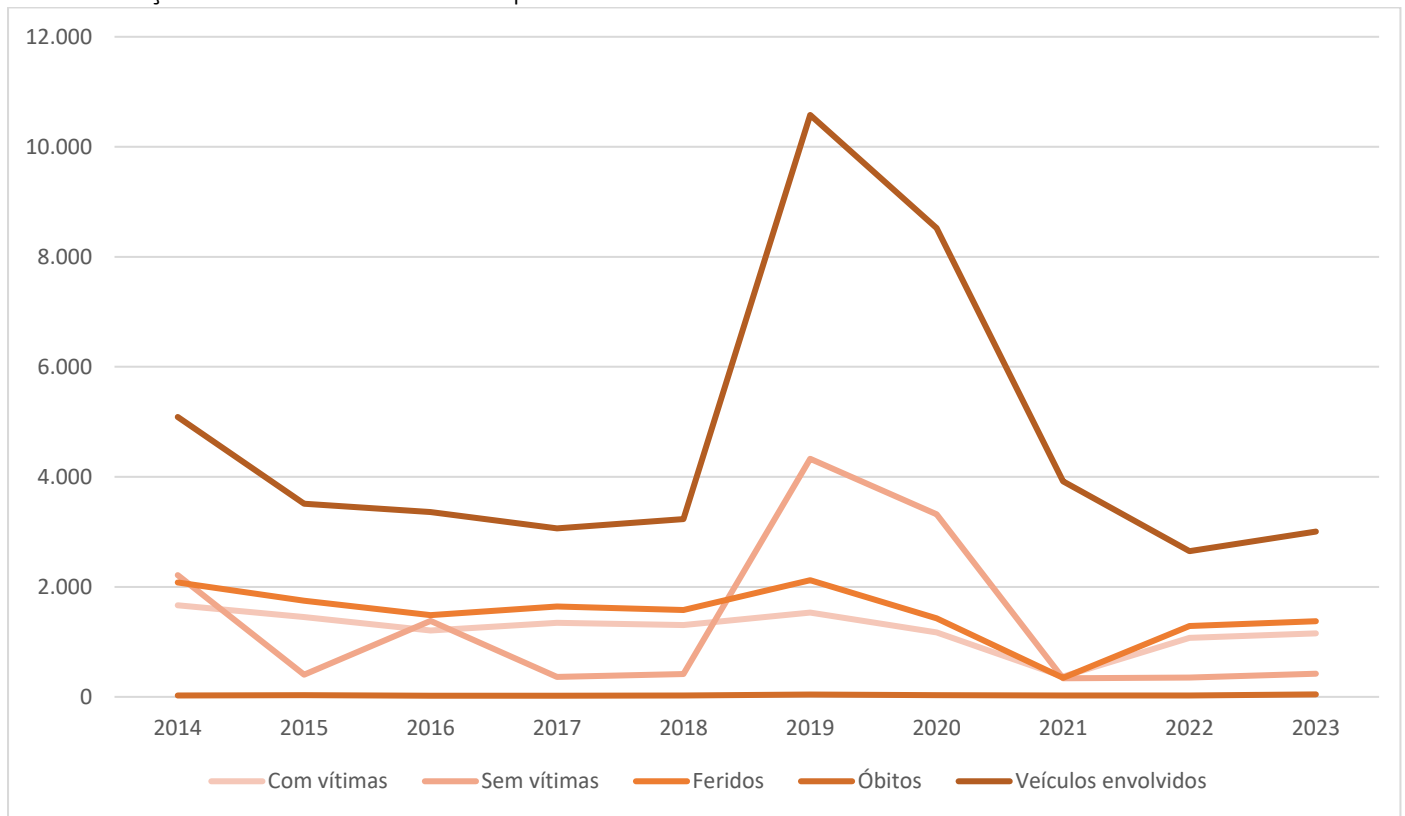

4.6.5 Evolução dos acidentes no município de Londrina – 2014 a 2023

Fonte: Departamento de trânsito do Paraná/Setor de Estatística (2024).

Nota: Dados de óbitos equivalem à soma das mortes no local e posteriores.

Organização dos dados: PML/SMPOT/DP/Gerência de Pesquisas e Informações.