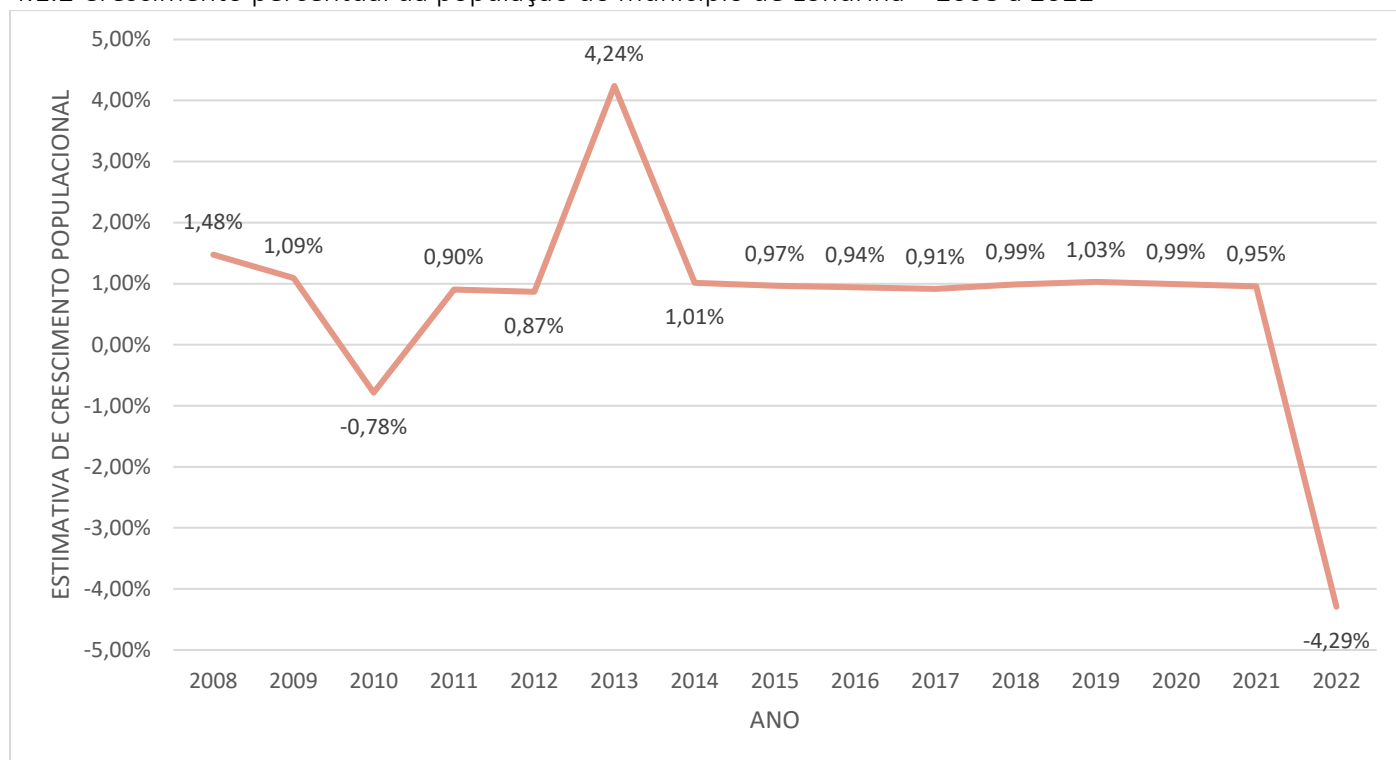

4.1.2 Crescimento percentual da população do município de Londrina – 2008 a 2022

Fontes: Instituto Paranaense de Desenvolvimento Econômico e Social – IPARDES (2024) e IBGE – Contagem da População 2007 (2024).

Nota: 1. Para a população oficial de 2010 e 2022, a pesquisa é o Censo Demográfico dos respectivos anos, para os demais anos são utilizadas as estimativas oficiais da população, calculadas pelo Instituto Brasileiro de Geografia e Estatística (IBGE).