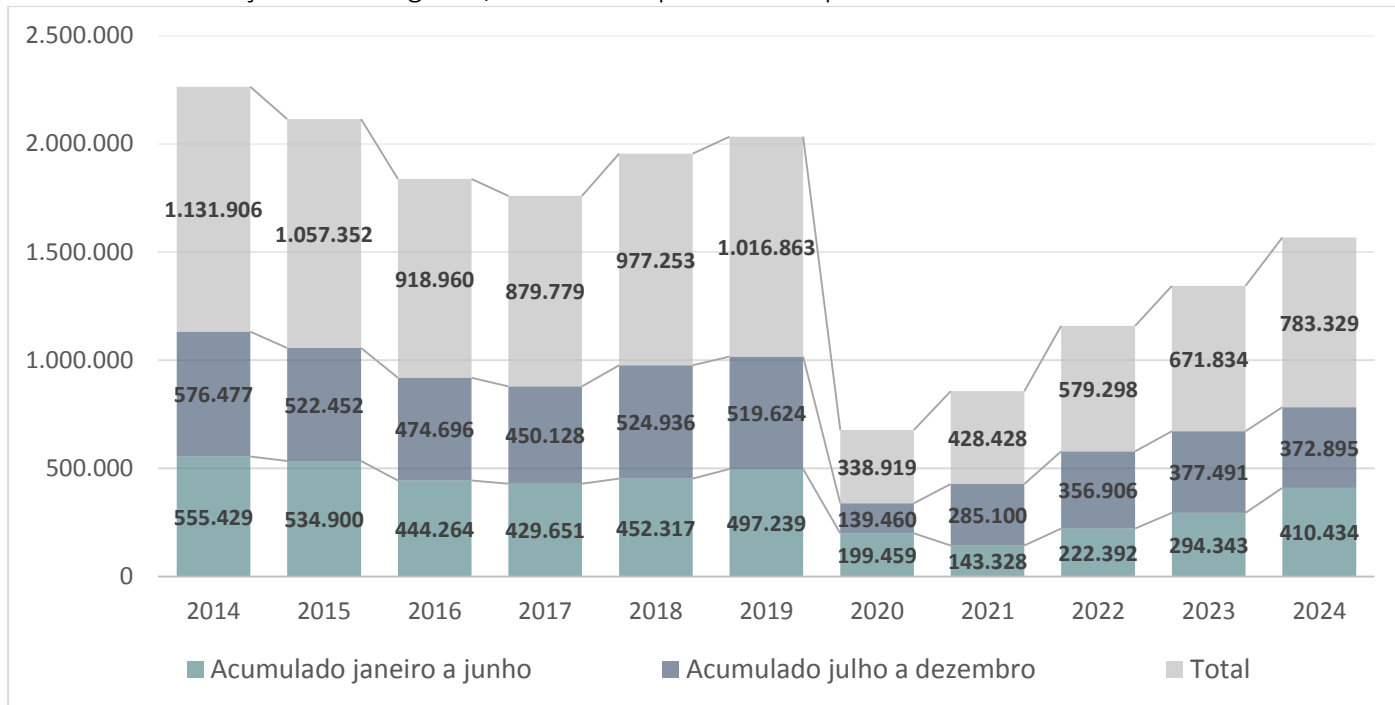

3.3.13 Movimentação de Passageiros/Ano no Aeroporto Municipal Governador José Richa – 2015 a 2024

Fontes: INFRAERO (2025) e CCR Aeroportos (2025).

Notas: 1. Dados de 2015 a 2021 disponibilizados pela INFRAERO, concessionária responsável no respectivo período.

2. Dados de 2022 referem-se à movimentação dos meses de março à dezembro, devido à disponibilização dos dados por parte da fonte.

Organização dos dados: PML/SMPOT/DP/Gerência de Pesquisas e Informações.