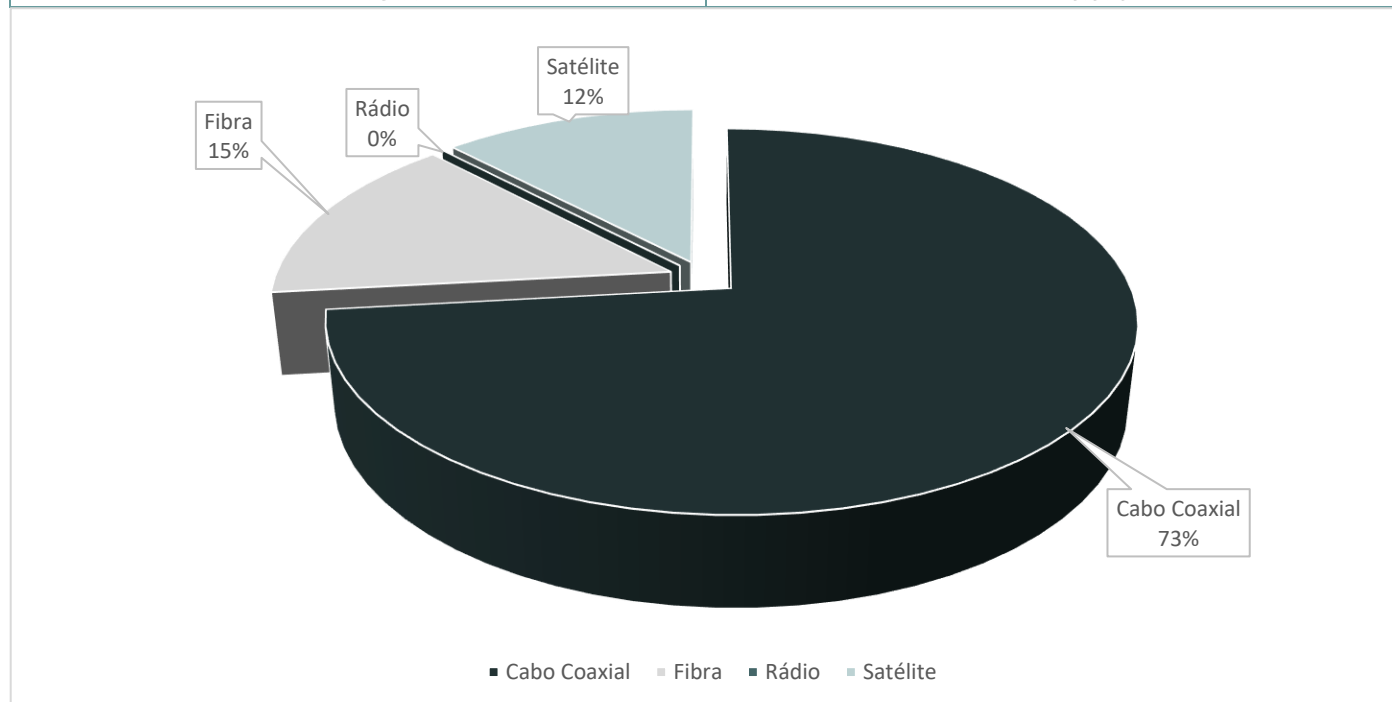

3.4.10 Número de acessos de TV por assinatura e percentual de acessos por meio de acesso no município de Londrina – 2024

Meio de acesso	Número de acessos
Cabo Coaxial	17.121
Fibra	3.421
Rádio	_1
Satélite	2.834
TOTAL	23.376