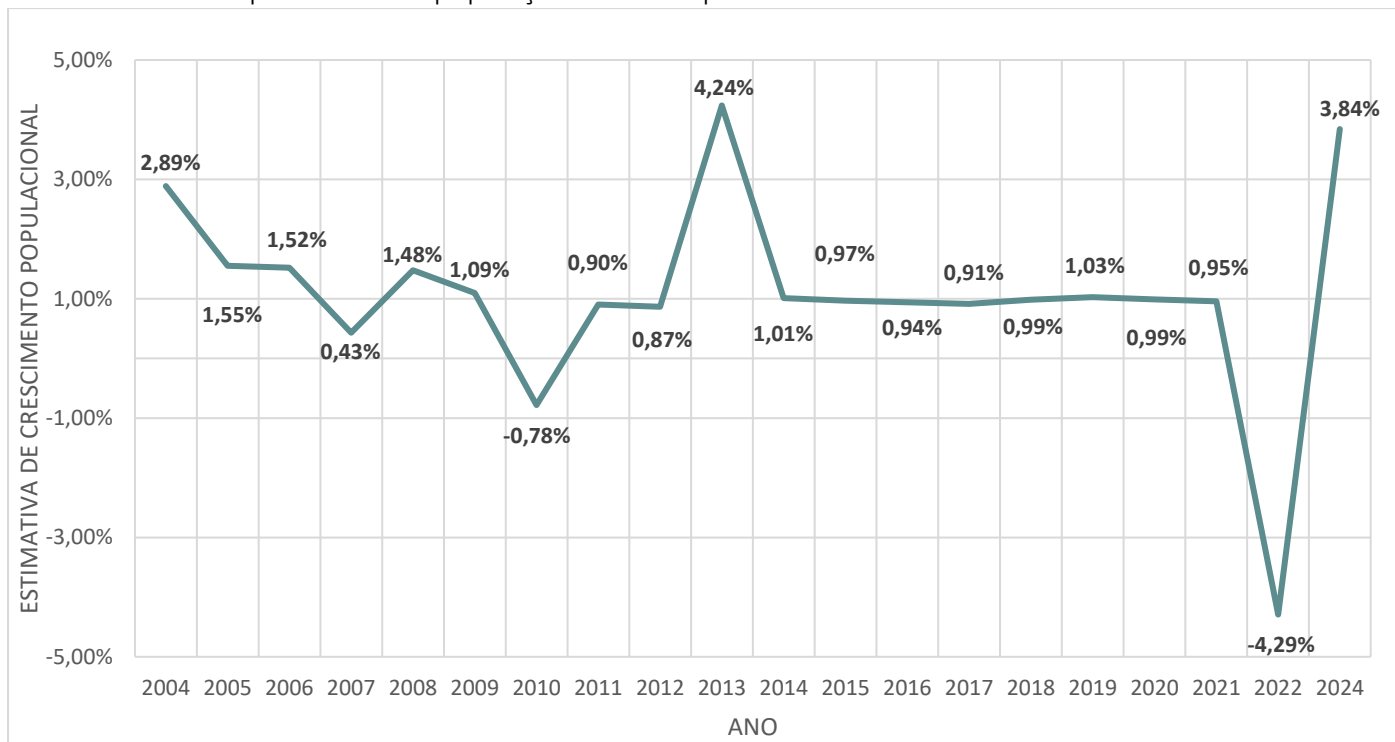

4.1.2 Crescimento percentual da população do município de Londrina – 2004 a 2024

Fontes: IBGE (2025). IPARDES (2025).

Nota: 1. Para a população oficial de 2010 e 2022, a pesquisa é o Censo Demográfico dos respectivos anos. Para o ano de 2007 a pesquisa utilizada é a Contagem da População. Para os demais anos são utilizadas as estimativas oficiais da população, calculadas pelo Instituto Brasileiro de Geografia e Estatística (IBGE).