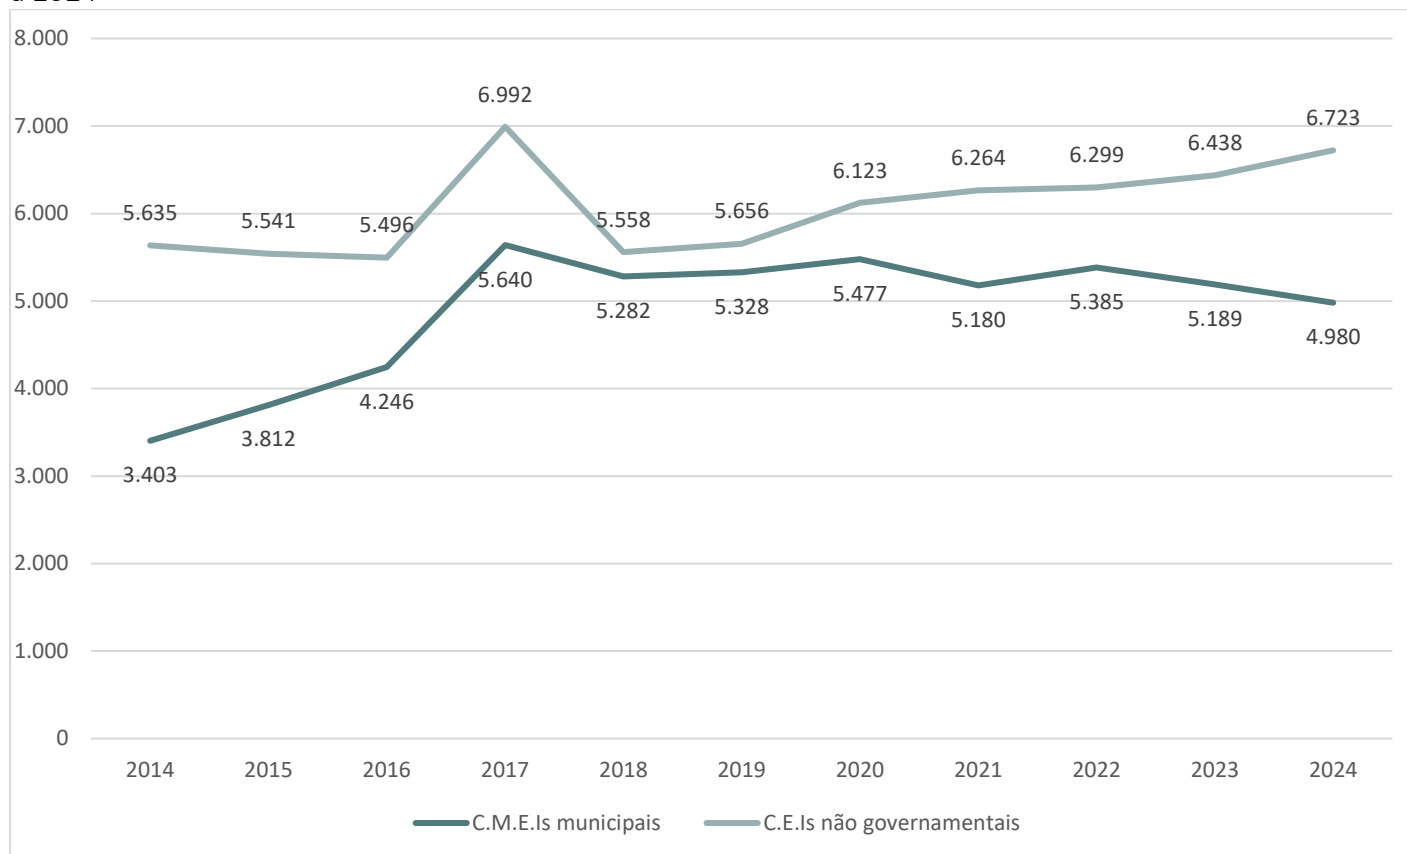

4.4.3 Evolução do número de atendimentos nos centros de educação infantil no município de Londrina – 2014 a 2024

Fonte: PML/Secretaria Municipal de Educação – SME (2025).

Organização dos dados: PML/SMPOT/DP/Gerência de Pesquisas e Informações.