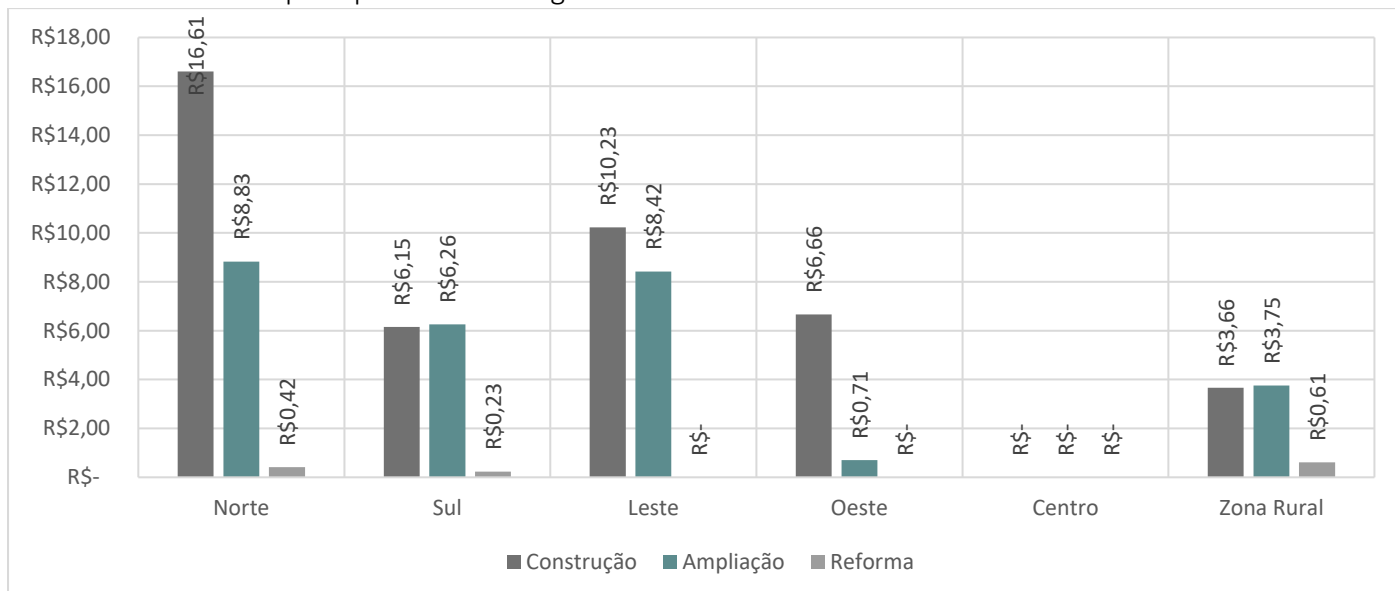

7.2.2 Valor das obras por tipo de obra e região – Londrina – 2017 a 2023

Fontes: SME – Secretaria Municipal de Educação (2024) e Caderno de Ações e Obras da Prefeitura de Londrina (SMPOT-2024).

Organização dos dados: PML/SMPOT/DP/Gerência de Pesquisas e Informações.