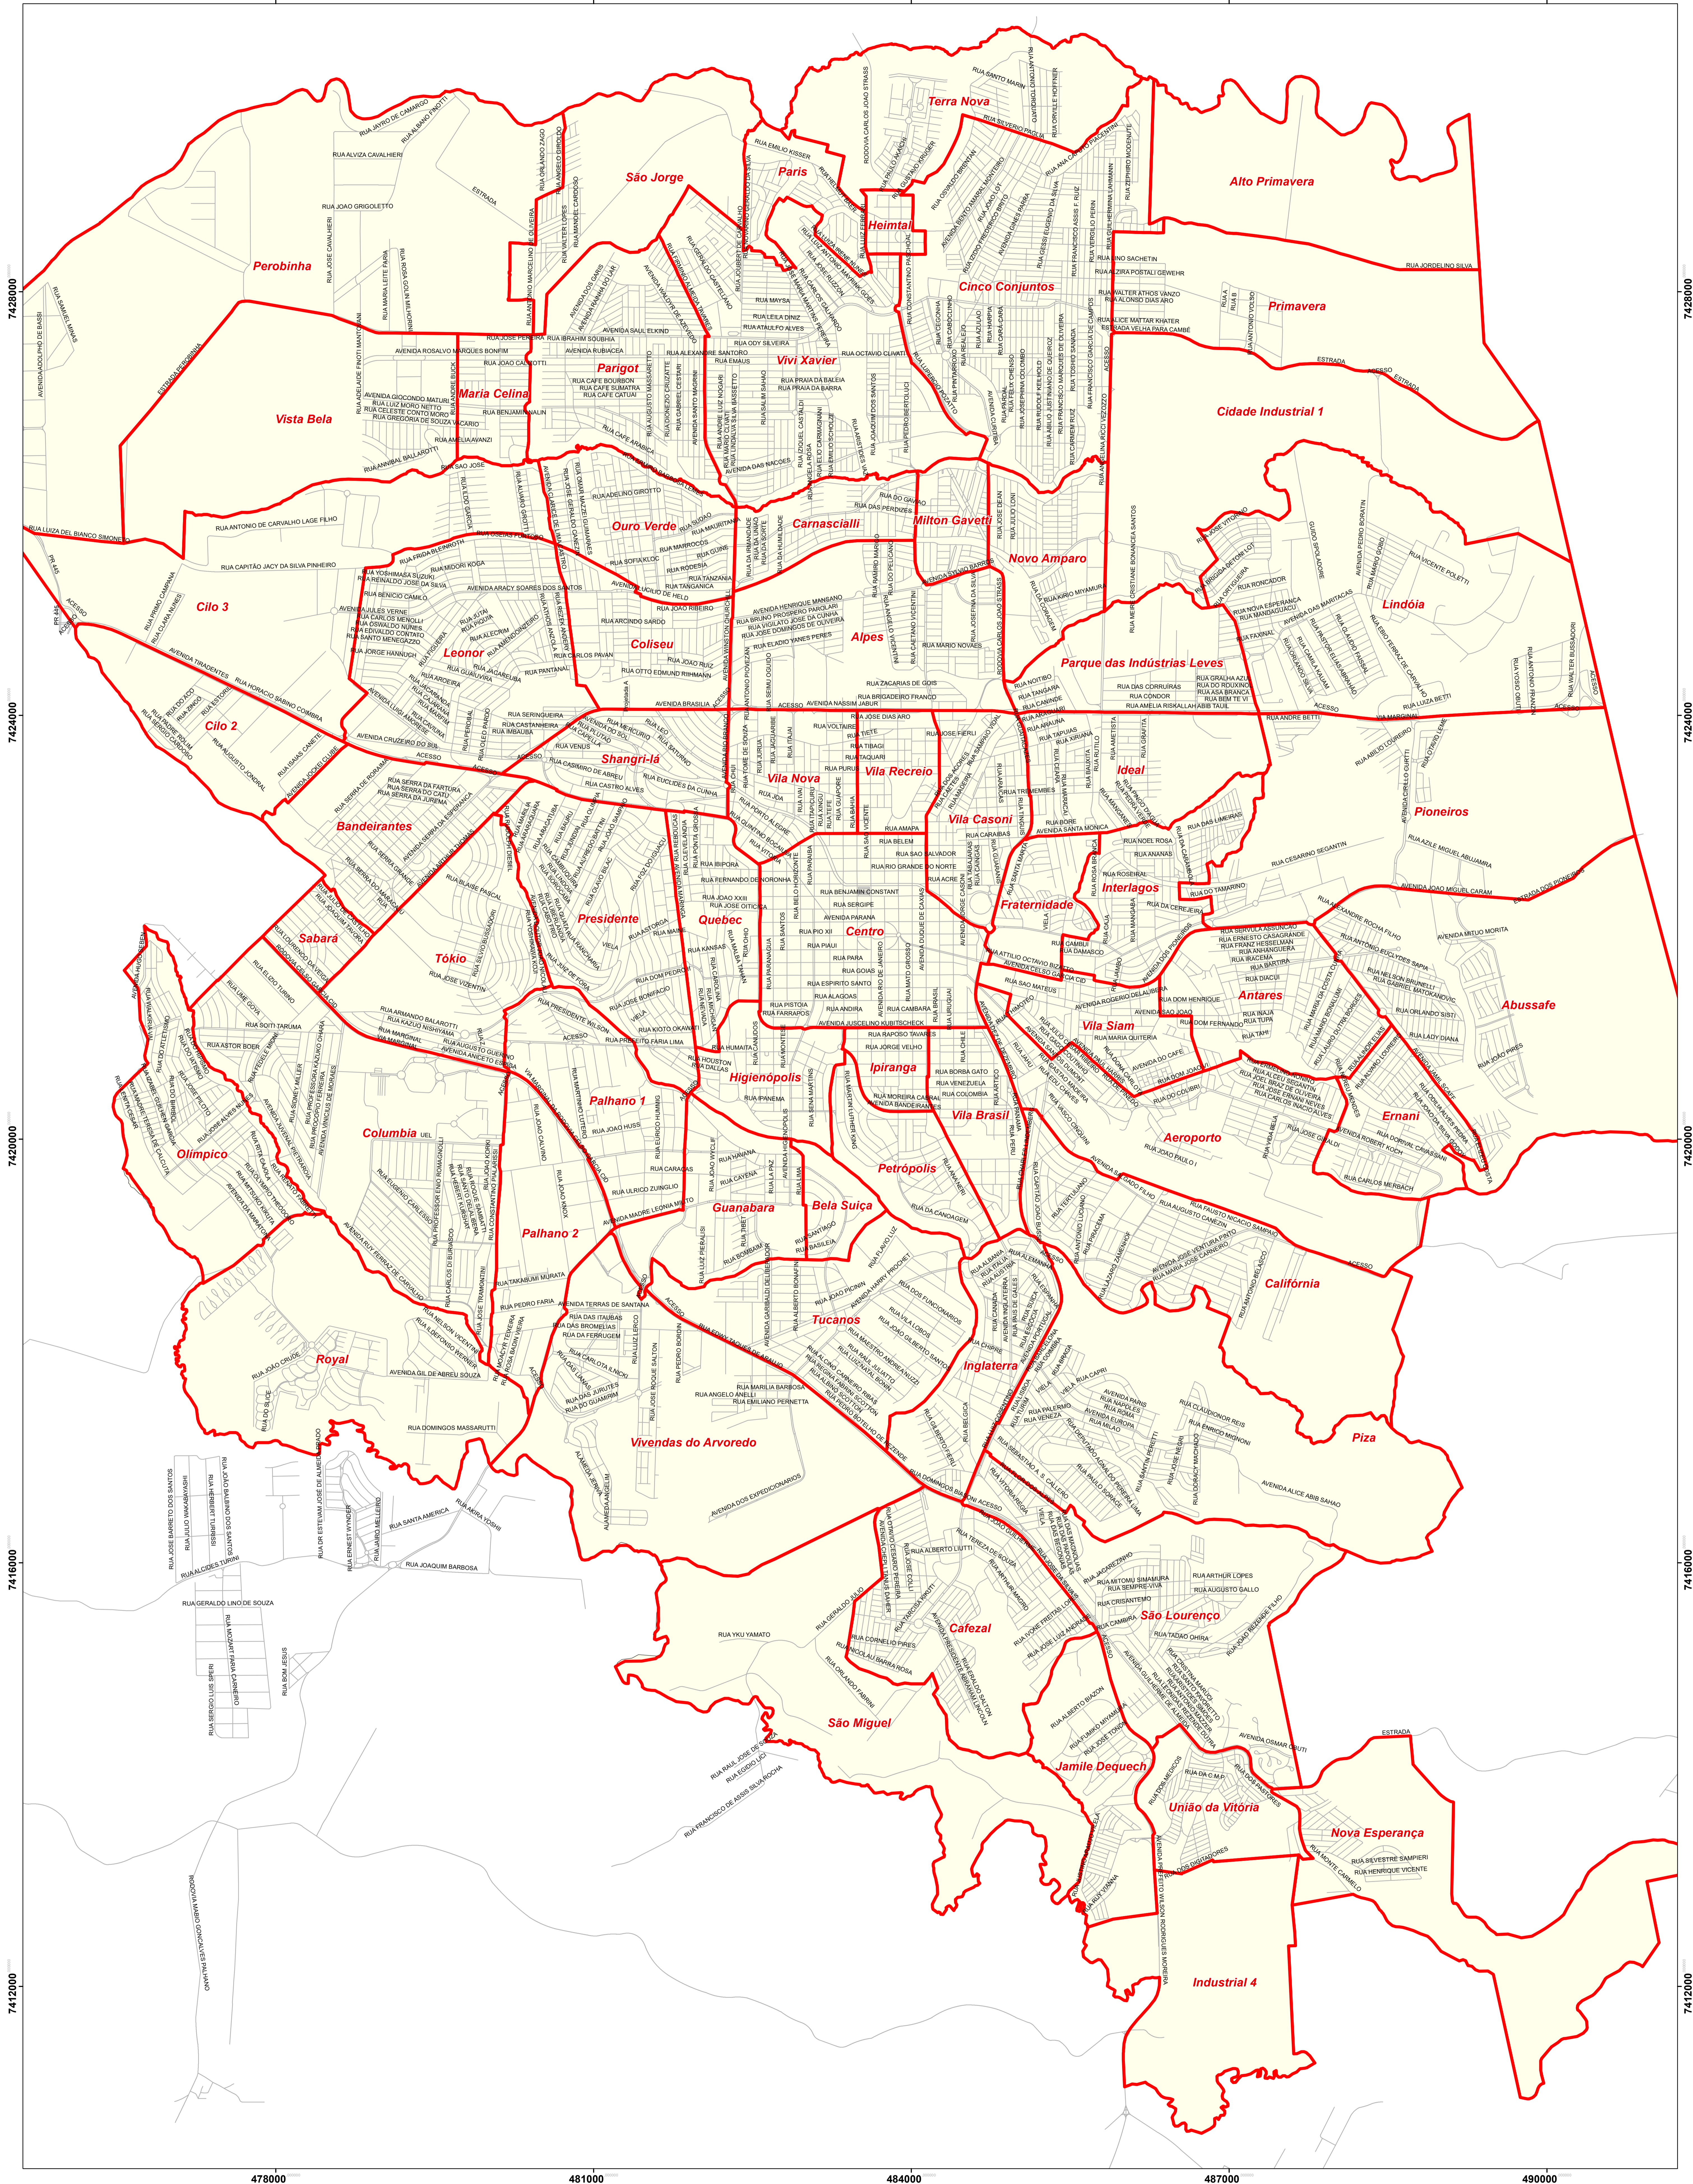

Bairros do perímetro urbano de Londrina

478000 481000 484000 487000 490000

7420000

7420000

7420000

7420000

7420000

7420000

7420000

7420000

7420000

7420000

478000 481000 484000 487000 490000

Legenda

- Bairros de Londrina
- Arruamento
- Perímetro Urbano Sede

Prefeitura do Município de Londrina
Secretaria Municipal de Planejamento, Orçamento e Tecnologia

Sistema de Coordenadas: SIRGAS 2000 UTM zone 22S
Projeção: Transverse Mercator
Datum: SIRGAS 2000
Unidade: Metros

Data: 16/05/2024