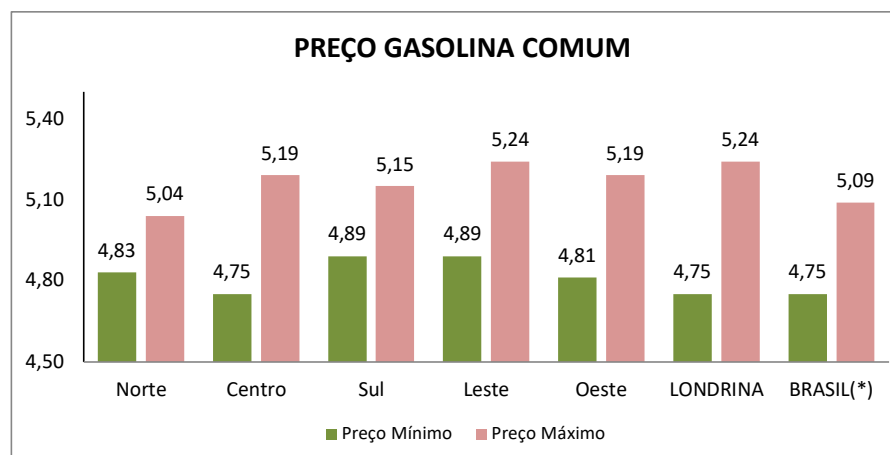

PESQUISA DE PREÇOS DE COMBUSTÍVEIS REALIZADA EM 25/01/2023 a 27/01/2023

(*) Pesquisa de preços divulgada pela Agência Nacional de Petróleo - ANP. Disponível em : <https://preco.anp.gov.br/include/Resumo_Semanal_Combustiveis.asp>.