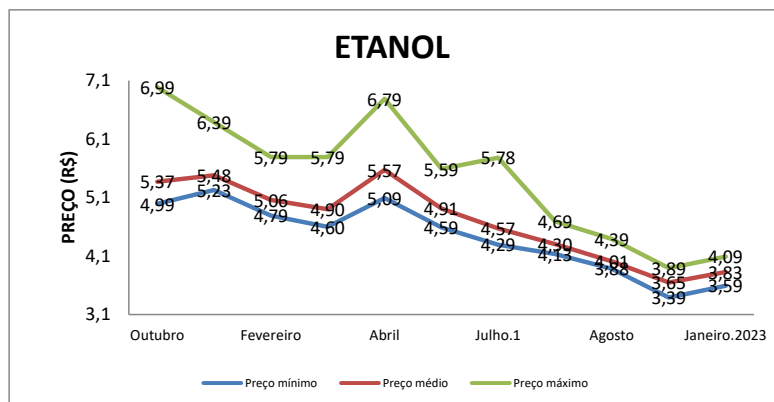

Comparativo de preços de combustíveis em Londrina/PR