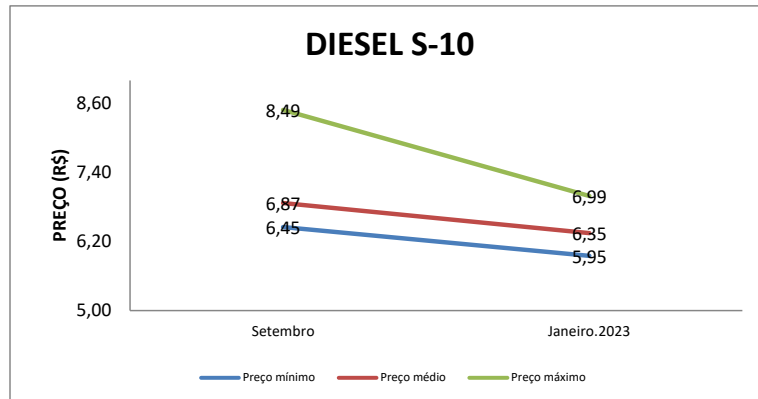

Comparativo de preços de combustíveis em Londrina/PR