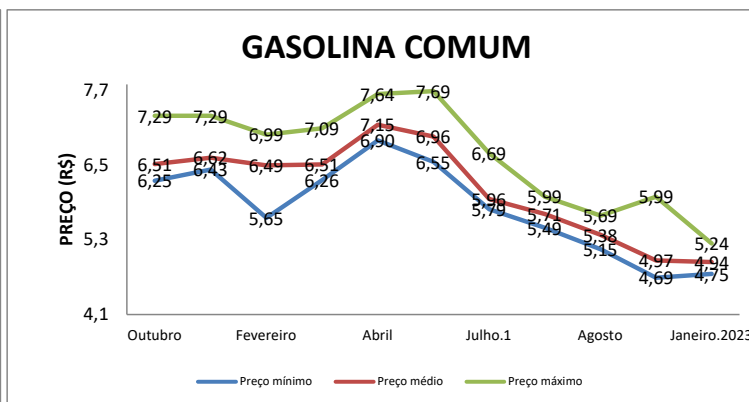

Comparativo de preços de combustíveis em Londrina/PR