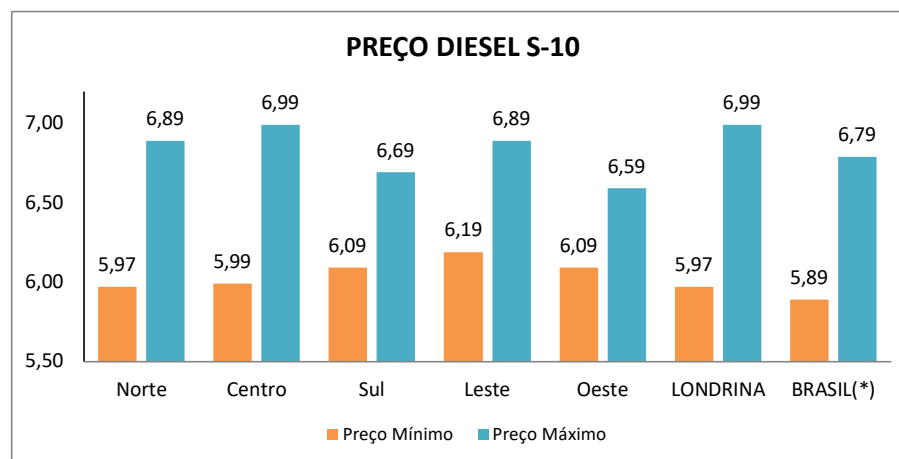

PESQUISA DE PREÇOS DE COMBUSTÍVEIS REALIZADA EM 25/01/2023 a 27/01/2023

(*) Pesquisa de preços divulgada pela Agência Nacional de Petróleo - ANP. Disponível em : <https://preco.anp.gov.br/include/Resumo_Semanal_Combustiveis.asp>.