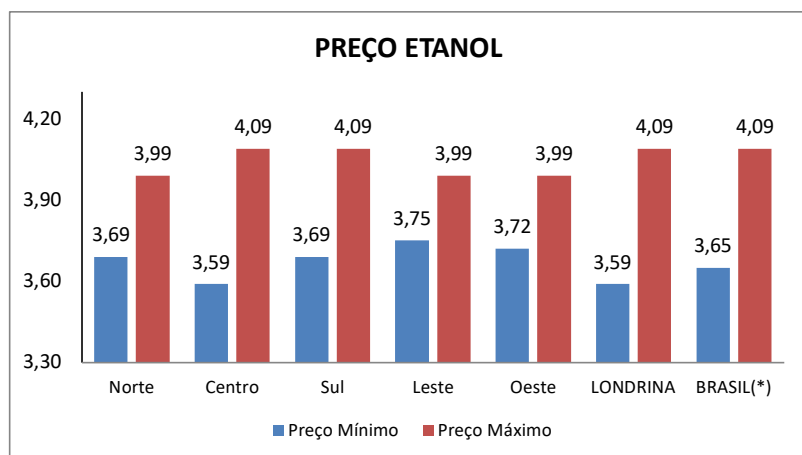

PESQUISA DE PREÇOS DE COMBUSTÍVEIS REALIZADA EM 25/01/2023 a 27/01/2023

(*) Pesquisa de preços divulgada pela Agência Nacional de Petróleo - ANP. Disponível em : <https://preco.anp.gov.br/include/Resumo_Semanal_Combustiveis.asp>.