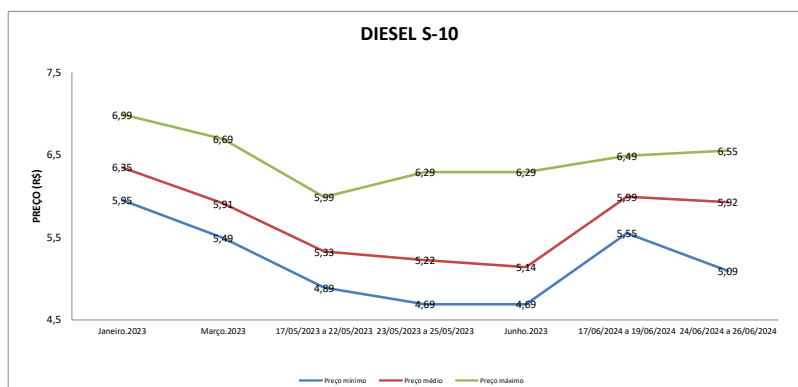

Comparativo de preços de combustíveis em Londrina/PR