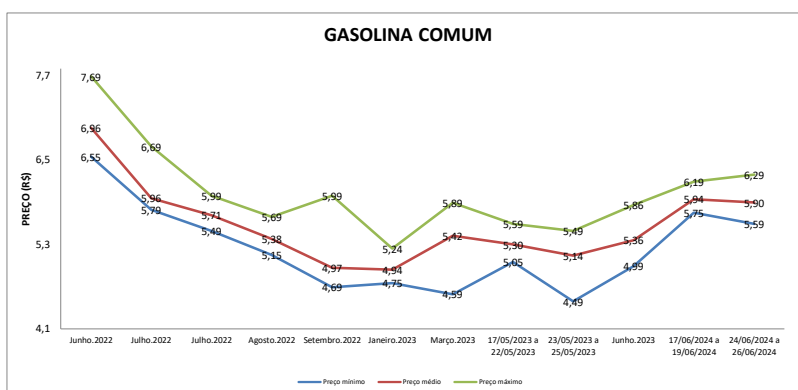

Comparativo de preços de combustíveis em Londrina/PR