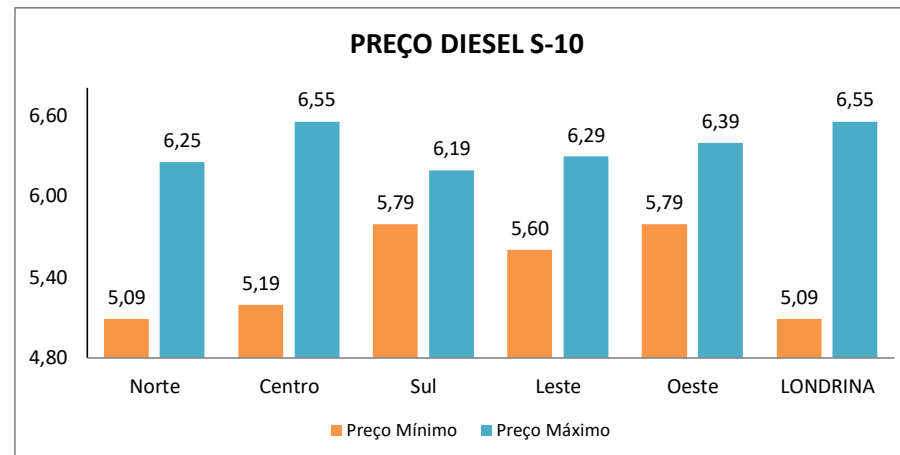

PESQUISA DE PREÇOS DE COMBUSTÍVEIS REALIZADA EM 24/06/2024 a 26/06/2024