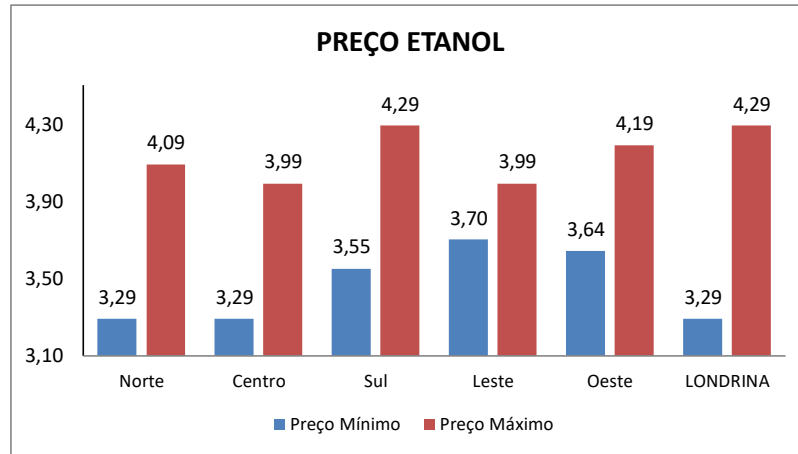

PESQUISA DE PREÇOS DE COMBUSTÍVEIS REALIZADA EM 24/06/2024 a 26/06/2024