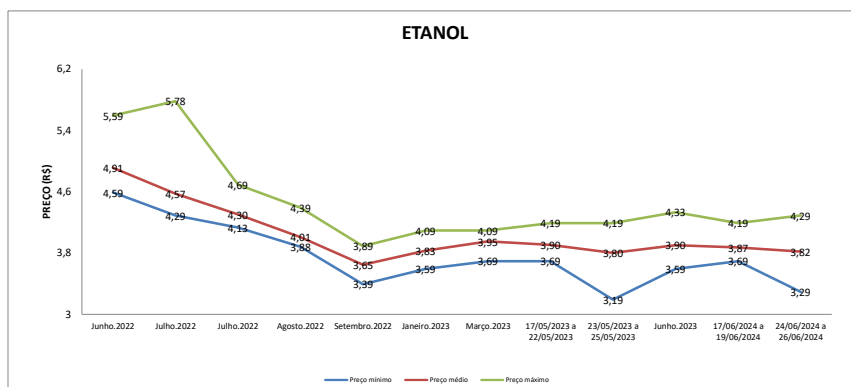

Comparativo de preços de combustíveis em Londrina/PR