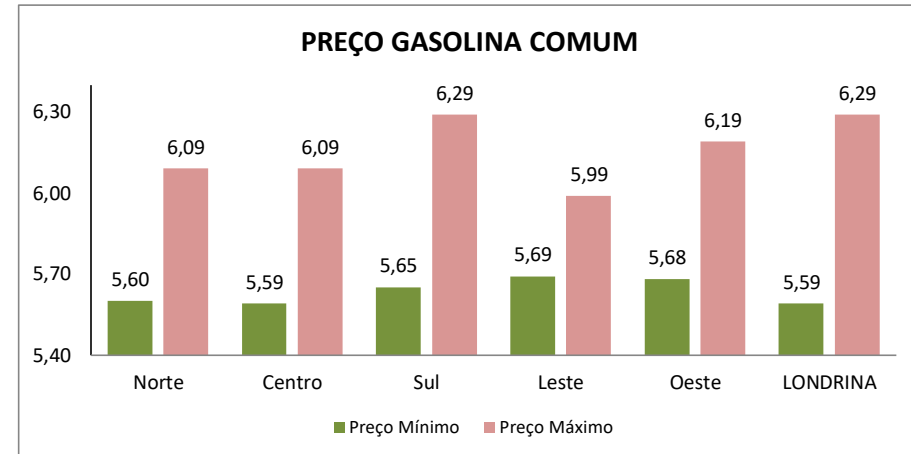

PESQUISA DE PREÇOS DE COMBUSTÍVEIS REALIZADA EM 24/06/2024 a 26/06/2024