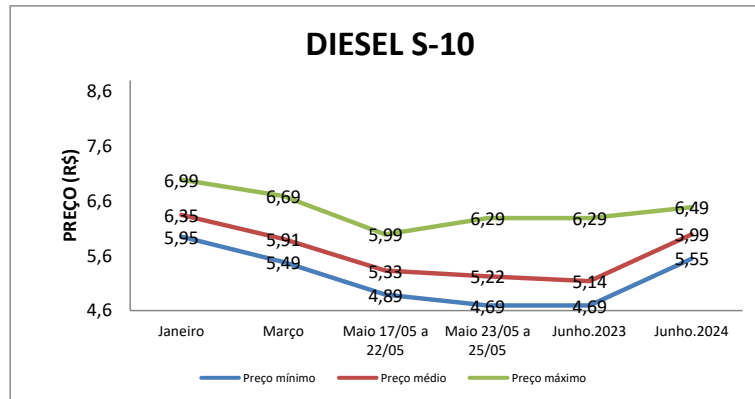

Comparativo de preços de combustíveis em Londrina/PR