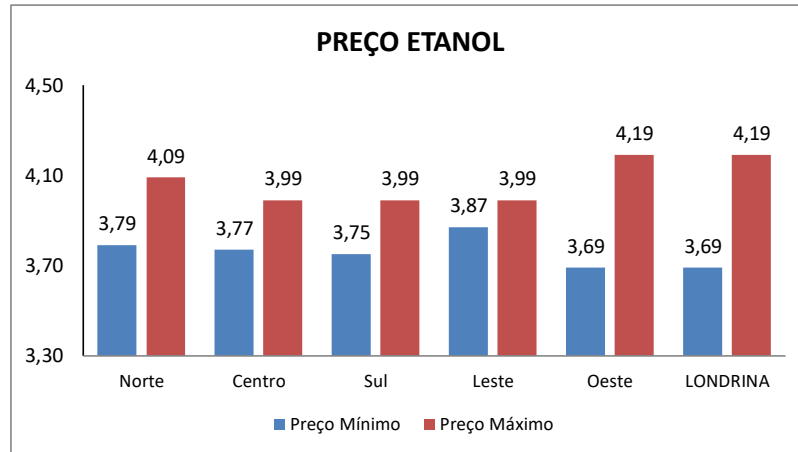

PESQUISA DE PREÇOS DE COMBUSTÍVEIS REALIZADA EM 17/06/2024 a 19/06/2024