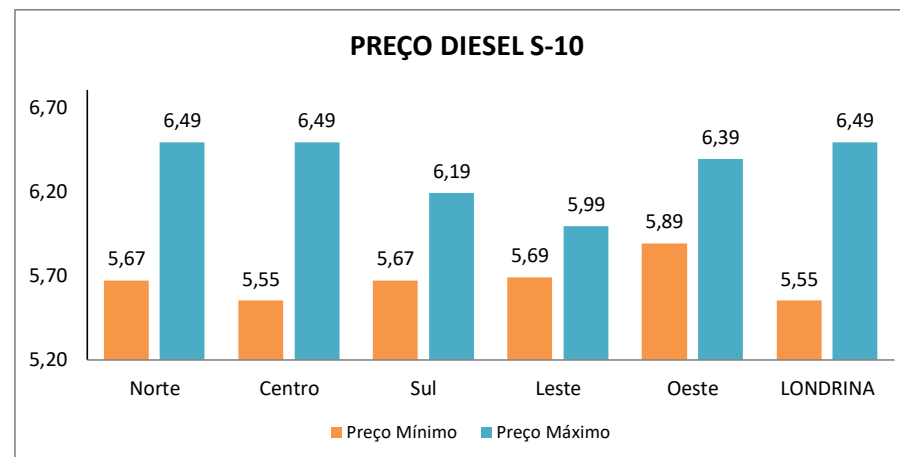

PESQUISA DE PREÇOS DE COMBUSTÍVEIS REALIZADA EM 17/06/2024 a 19/06/2024