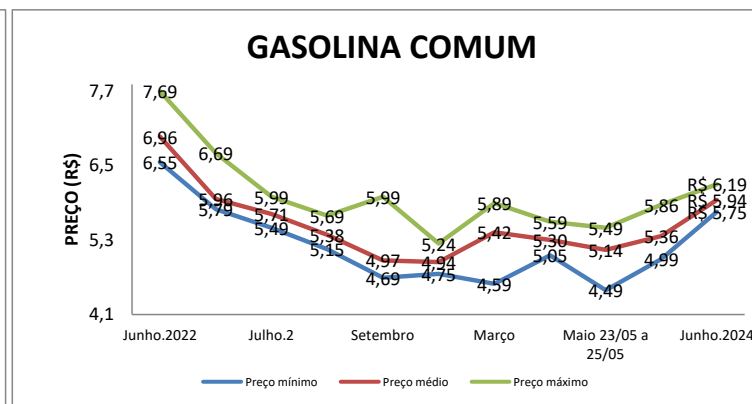

Comparativo de preços de combustíveis em Londrina/PR