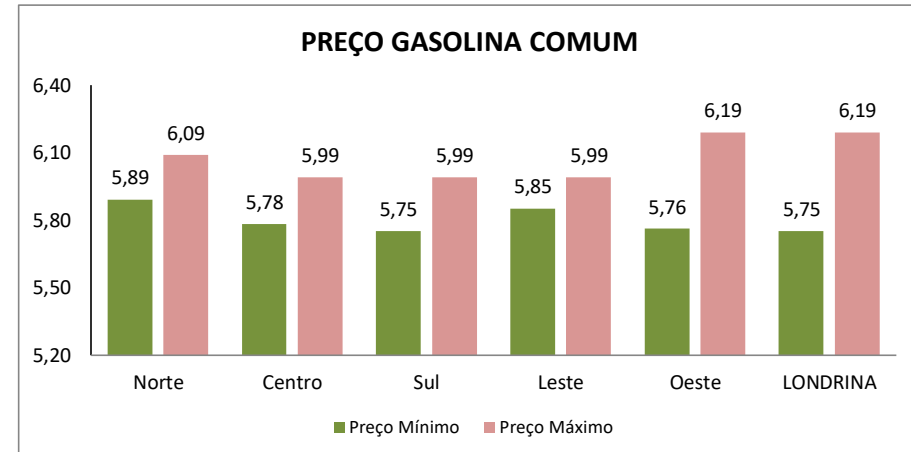

PESQUISA DE PREÇOS DE COMBUSTÍVEIS REALIZADA EM 17/06/2024 a 19/06/2024