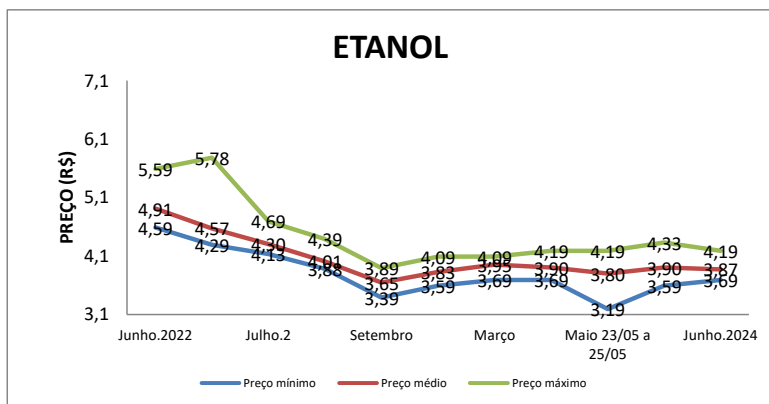

Comparativo de preços de combustíveis em Londrina/PR