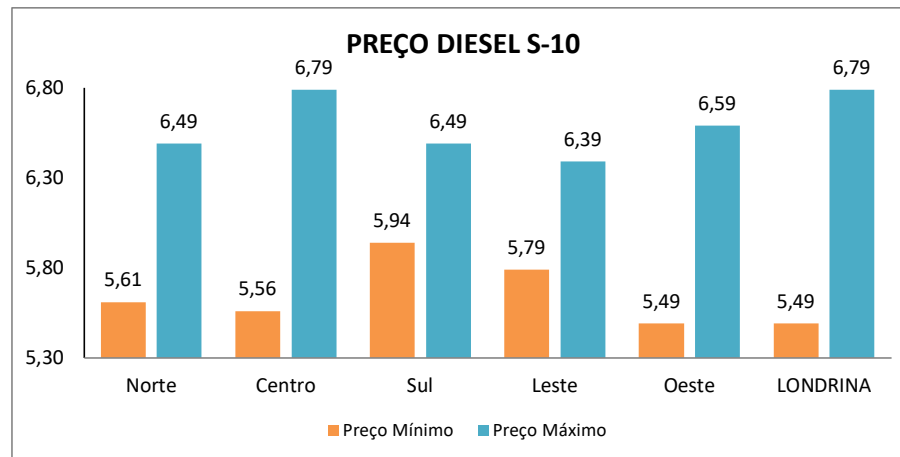

REGIÃO OESTE								
75	Auto Posto Jd. Bandeirantes	IPIRANGA	Av. Arthur Thomas, 1120	Rodocentro	3338-0808	R$ 4,39	R$ 6,39	R$ 6,59
76	Posto Santo Expedito	BR	Av. Arthur Thomas, 460	Rodocentro	3348-1717	R$ 4,29	R$ 6,19	-
77	Posto Duim I	BR	Av. Maringá, 241	Jadim Vitória	3328-4455	-	R$ 6,19	R$ 6,19
78	Posto Maringá	BRANCA	Av. Maringá, 277	Jadim Vitória	3327-0306	R$ 4,09	R$ 5,99	R$ 5,49
79	Auto Posto Samuara	IPIRANGA	Av. Maringá, 346	Jadim Vitória	3327-0746	R$ 4,09	R$ 6,09	R$ 5,89
80	Posto Comtour	RAIZEN (SHELL)	Av. Tiradentes, 1241	Rodocentro	3328-9696	R$ 4,19	R$ 6,19	-
81	Posto Star Com	IPIRANGA	Av. Tiradentes, 1592	Rodocentro	3328-2002	R$ 4,19	R$ 6,09	R$ 6,03
82	Auto Posto Confiança	RAIZEN (SHELL)	Av. Tiradentes, 1836	Jardim Shangri-La	3344-1148	R$ 4,19	R$ 6,19	R$ 6,39
83	Posto Corujão	RAIZEN (SHELL)	Av. Tiradentes, 2560	Jardim Leonor	3025-1717	R$ 4,13	R$ 6,16	-
84	Posto Birigui	BRANCA	Av. Tiradentes, 2841	Jardim Messianico	3348-3037	R$ 3,79	R$ 5,69	-
85	Posto Shangri-lá	IPIRANGA	Av. Tiradentes, 50	Jardim Boa Vista	3348-0755	R$ 4,39	R$ 6,29	-
86	Fokuss - Com. de combustíveis	BR	Av. Tiradentes, 6350	Jardim Rosicler	3348-7252	R$ 4,09	R$ 6,29	R$ 6,59
87	Auto Posto Boa Sorte	RAIZEN (SHELL)	Rodovia Celso Garcia Cid, 50	Jardim Sabará	3338-1233	R$ 4,29	R$ 6,29	R$ 6,39
88	Auto Posto Cruz de Malta	IPIRANGA	Rodovia PR 445, KM 27	Lerrovile	3398-1294	-	-	-
89	Posto Petrofivie	BRANCA	Rua Marfim, 40	Leonor	3327-7812	R$ 4,19	R$ 6,19	R$ 6,29
90	Auto Posto Dom Bosco	IPIRANGA	Rua Nevada, 757	Jadim Quebec	3348-0587	R$ 4,19	R$ 6,29	R$ 6,29
91	Posto Faria Lima	BRANCA	Rua Pref. Faria Lima, 1040	Jardim Maringá	3348-5428	R$ 3,90	R$ 6,18	R$ 6,29
92	Auto Posto Via Petro	BRANCA	Rua Solti Tarumã, 500	Columbia		R$ 4,09	R$ 6,09	R$ 6,19
						PREÇO MÍNIMO	R$ 5,48	R$ 5,49
						PREÇO MÉDIO	R$ 4,14	R$ 6,12
						PREÇO MÁXIMO	R$ 6,59	R$ 6,79

PESQUISA DE PREÇOS DE COMBUSTÍVEIS REALIZADA EM 24/01/2025