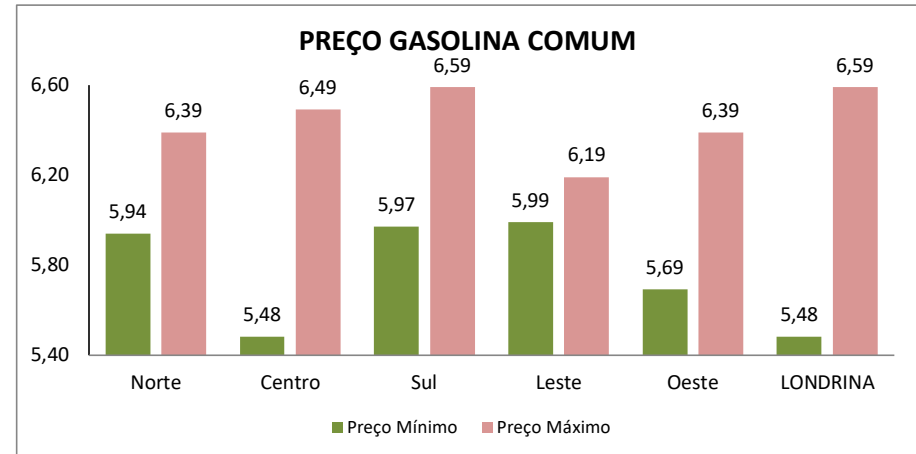

REGIÃO OESTE								
75	Auto Posto Jd. Bandeirantes	IPIRANGA	Av. Arthur Thomas, 1120	Rodocentro	3338-0808	R$ 4,39	R$ 6,39	R$ 6,59
76	Posto Santo Expedito	BR	Av. Arthur Thomas, 460	Rodocentro	3348-1717	R$ 4,29	R$ 6,19	-
77	Posto Duim I	BR	Av. Maringá, 241	Jadim Vitória	3328-4455	-	R$ 6,19	R$ 6,19
78	Posto Maringá	BRANCA	Av. Maringá, 277	Jadim Vitória	3327-0306	R$ 4,09	R$ 5,99	R$ 5,49
79	Auto Posto Samuara	IPIRANGA	Av. Maringá, 346	Jadim Vitória	3327-0746	R$ 4,09	R$ 6,09	R$ 5,89
80	Posto Comtour	RAIZEN (SHELL)	Av. Tiradentes, 1241	Rodocentro	3328-9696	R$ 4,19	R$ 6,19	-
81	Posto Star Com	IPIRANGA	Av. Tiradentes, 1592	Rodocentro	3328-2002	R$ 4,19	R$ 6,09	R$ 6,03
82	Auto Posto Confiança	RAIZEN (SHELL)	Av. Tiradentes, 1836	Jardim Shangri-La	3344-1148	R$ 4,19	R$ 6,19	R$ 6,39
83	Posto Corujão	RAIZEN (SHELL)	Av. Tiradentes, 2560	Jardim Leonor	3025-1717	R$ 4,13	R$ 6,16	-
84	Posto Birigui	BRANCA	Av. Tiradentes, 2841	Jardim Messianico	3348-3037	R$ 3,79	R$ 5,69	-
85	Posto Shangri-lá	IPIRANGA	Av. Tiradentes, 50	Jardim Boa Vista	3348-0755	R$ 4,39	R$ 6,29	-
86	Fokuss - Com. de combustíveis	BR	Av. Tiradentes, 6350	Jardim Rosicler	3348-7252	R$ 4,09	R$ 6,29	R$ 6,59
87	Auto Posto Boa Sorte	RAIZEN (SHELL)	Rodovia Celso Garcia Cid, 50	Jardim Sabará	3338-1233	R$ 4,29	R$ 6,29	R$ 6,39
88	Auto Posto Cruz de Malta	IPIRANGA	Rodovia PR 445, KM 27	Lerrovile	3398-1294	-	-	-
89	Posto Petrofivie	BRANCA	Rua Marfim, 40	Leonor	3327-7812	R$ 4,19	R$ 6,19	R$ 6,29
90	Auto Posto Dom Bosco	IPIRANGA	Rua Nevada, 757	Jadim Quebec	3348-0587	R$ 4,19	R$ 6,29	R$ 6,29
91	Posto Faria Lima	BRANCA	Rua Pref. Faria Lima, 1040	Jardim Maringá	3348-5428	R$ 3,90	R$ 6,18	R$ 6,29
92	Auto Posto Via Petro	BRANCA	Rua Solti Tarumã, 500	Columbia		R$ 4,09	R$ 6,09	R$ 6,19
						PREÇO MÍNIMO	R$ 5,48	R$ 5,49
						PREÇO MÉDIO	R$ 4,14	R$ 6,12
						PREÇO MÁXIMO	R$ 6,59	R$ 6,79

PESQUISA DE PREÇOS DE COMBUSTÍVEIS REALIZADA EM 24/01/2025