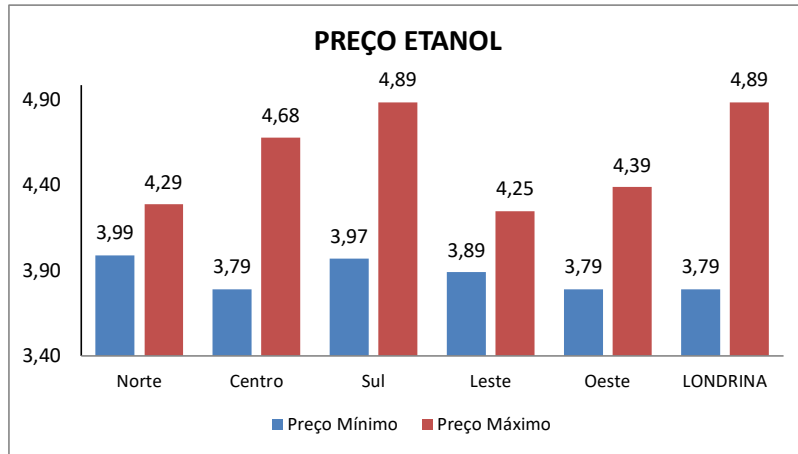

REGIÃO OESTE								
75	Auto Posto Jd. Bandeirantes	IPIRANGA	Av. Arthur Thomas, 1120	Rodocentro	3338-0808	R$ 4,39	R$ 6,39	R$ 6,59
76	Posto Santo Expedito	BR	Av. Arthur Thomas, 460	Rodocentro	3348-1717	R$ 4,29	R$ 6,19	-
77	Posto Duim I	BR	Av. Maringá, 241	Jadim Vitória	3328-4455	-	R$ 6,19	R$ 6,19
78	Posto Maringá	BRANCA	Av. Maringá, 277	Jadim Vitória	3327-0306	R$ 4,09	R$ 5,99	R$ 5,49
79	Auto Posto Samuara	IPIRANGA	Av. Maringá, 346	Jadim Vitória	3327-0746	R$ 4,09	R$ 6,09	R$ 5,89
80	Posto Comtour	RAIZEN (SHELL)	Av. Tiradentes, 1241	Rodocentro	3328-9696	R$ 4,19	R$ 6,19	-
81	Posto Star Com	IPIRANGA	Av. Tiradentes, 1592	Rodocentro	3328-2002	R$ 4,19	R$ 6,09	R$ 6,03
82	Auto Posto Confiança	RAIZEN (SHELL)	Av. Tiradentes, 1836	Jardim Shangri-La	3344-1148	R$ 4,19	R$ 6,19	R$ 6,39
83	Posto Corujão	RAIZEN (SHELL)	Av. Tiradentes, 2560	Jardim Leonor	3025-1717	R$ 4,13	R$ 6,16	-
84	Posto Birigui	BRANCA	Av. Tiradentes, 2841	Jardim Messianico	3348-3037	R$ 3,79	R$ 5,69	-
85	Posto Shangri-lá	IPIRANGA	Av. Tiradentes, 50	Jardim Boa Vista	3348-0755	R$ 4,39	R$ 6,29	-
86	Fokuss - Com. de combustíveis	BR	Av. Tiradentes, 6350	Jardim Rosicler	3348-7252	R$ 4,09	R$ 6,29	R$ 6,59
87	Auto Posto Boa Sorte	RAIZEN (SHELL)	Rodovia Celso Garcia Cid, 50	Jardim Sabará	3338-1233	R$ 4,29	R$ 6,29	R$ 6,39
88	Auto Posto Cruz de Malta	IPIRANGA	Rodovia PR 445, KM 27	Lerrovile	3398-1294	-	-	-
89	Posto Petrofivie	BRANCA	Rua Marfim, 40	Leonor	3327-7812	R$ 4,19	R$ 6,19	R$ 6,29
90	Auto Posto Dom Bosco	IPIRANGA	Rua Nevada, 757	Jadim Quebec	3348-0587	R$ 4,19	R$ 6,29	R$ 6,29
91	Posto Faria Lima	BRANCA	Rua Pref. Faria Lima, 1040	Jardim Maringá	3348-5428	R$ 3,90	R$ 6,18	R$ 6,29
92	Auto Posto Via Petro	BRANCA	Rua Solti Tarumã, 500	Columbia		R$ 4,09	R$ 6,09	R$ 6,19
						PREÇO MÍNIMO	R$ 5,48	R$ 5,49
						PREÇO MÉDIO	R$ 4,14	R$ 6,12
						PREÇO MÁXIMO	R$ 6,59	R$ 6,79

PESQUISA DE PREÇOS DE COMBUSTÍVEIS REALIZADA EM 24/01/2025