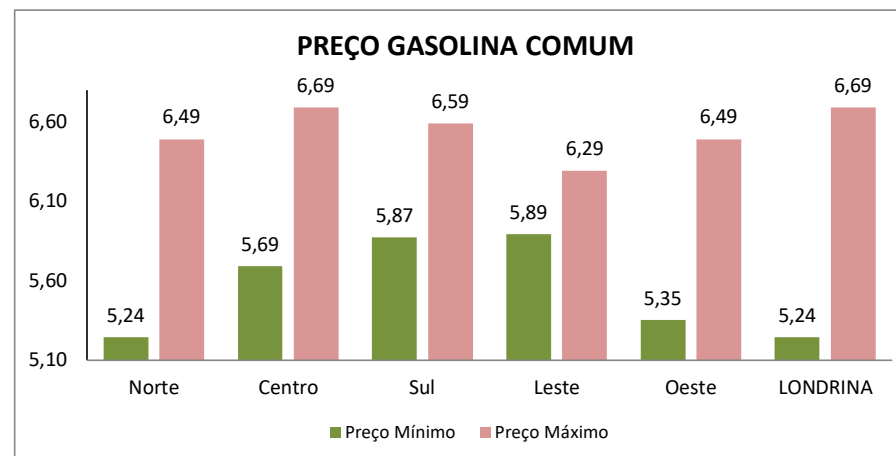

REGIÃO OESTE									
78	Auto Posto Jd. Bandeirantes	IPIRANGA	Av. Arthur Thomas, 1120	Rodocentro	3338-0808	R$ 4,39	R$ 6,49	R$ 6,29	
79	Posto Santo Expedito	BR	Av. Arthur Thomas, 460	Rodocentro	3348-1717	R$ 3,99	R$ 6,19	-	
80	Posto Duim I	BR	Av. Maringá, 241	Jardim Vitória	3328-4455	-	R$ 5,99	-	
81	Posto Maringá	BRANCA	Av. Maringá, 277	Jardim Vitória	3327-0306	R$ 3,49	R$ 5,35	R$ 5,69	
82	Auto Posto Samuara	IPIRANGA	Av. Maringá, 346	Jardim Vitória	3327-0746	R$ 3,84	R$ 5,84	R$ 5,79	
83	Posto Comtour	RAIZEN (SHELL)	Av. Tiradentes, 1241	Rodocentro	3328-9696	R$ 3,99	R$ 5,99	-	
84	Posto Star Com	IPIRANGA	Av. Tiradentes, 1592	Rodocentro	3328-2002	R$ 4,09	R$ 6,19	R$ 6,24	
85	Auto Posto Confiança	RAIZEN (SHELL)	Av. Tiradentes, 1836	Jardim Shangri-La	3344-1148	R$ 4,09	R$ 6,09	R$ 5,99	
86	Posto Corujão	RAIZEN (SHELL)	Av. Tiradentes, 2560	Jardim Leonor	3025-1717	R$ 3,99	R$ 5,99	-	
87	Posto Birigui	BRANCA	Av. Tiradentes, 2841	Jardim Messianico	3348-3037	R$ 3,69	R$ 5,69	-	
88	Posto Shangri-lá	IPIRANGA	Av. Tiradentes, 50	Jardim Boa Vista	3348-0755	R$ 4,09	R$ 6,09	R$ 6,39	
89	Fokuss - Com. de combustíveis	BR	Av. Tiradentes, 6350	Jardim Rosicler	3348-7252	R$ 4,39	R$ 6,39	R$ 6,49	
90	Auto Posto Boa Sorte	RAIZEN (SHELL)	Rodovia Celso Garcia Cid, 50	Jardim Sabará	3338-1233	R$ 4,19	R$ 6,29	R$ 5,69	
91	Auto Posto Cruz de Malta	IPIRANGA	Rodovia PR 445, KM 27	Lerrovile	3398-1294	-	-	-	
92	Posto Petrofivie	BRANCA	Rua Marfim, 40	Leonor	3327-7812	R$ 3,99	R$ 5,99	R$ 5,99	
93	Auto Posto Dom Bosco	IPIRANGA	Rua Nevada, 757	Jardim Quebec	3348-0587	R$ 4,19	R$ 6,19	R$ 6,39	
94	Posto Faria Lima	BRANCA	Rua Pref. Faria Lima, 1040	Jardim Maringá	3348-5428	R$ 3,99	R$ 6,08	R$ 5,99	
95	Auto Posto Via Petro	BRANCA	Rua Solti Tarumã, 500	Columbia		R$ 3,99	R$ 5,99	R$ 5,99	
						PREÇO MÍNIMO	R$ 3,49	R$ 5,24	R$ 5,50
						PREÇO MÉDIO	R$ 3,98	R$ 5,99	R$ 6,02
						PREÇO MÁXIMO	R$ 4,79	R$ 6,69	R$ 6,59

PESQUISA DE PREÇOS DE COMBUSTÍVEIS REALIZADA EM 30/06/2025