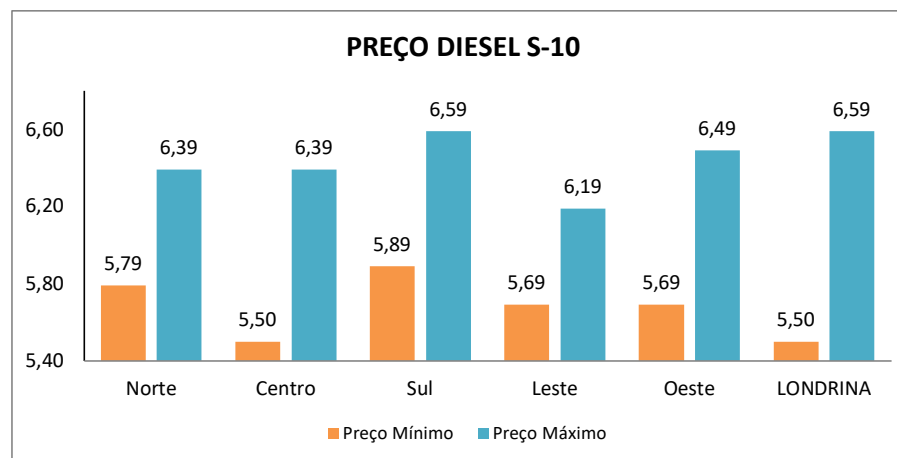

REGIÃO OESTE									
78	Auto Posto Jd. Bandeirantes	IPIRANGA	Av. Arthur Thomas, 1120	Rodocentro	3338-0808	R$ 4,39	R$ 6,49	R$ 6,29	
79	Posto Santo Expedito	BR	Av. Arthur Thomas, 460	Rodocentro	3348-1717	R$ 3,99	R$ 6,19	-	
80	Posto Duim I	BR	Av. Maringá, 241	Jardim Vitória	3328-4455	-	R$ 5,99	-	
81	Posto Maringá	BRANCA	Av. Maringá, 277	Jardim Vitória	3327-0306	R$ 3,49	R$ 5,35	R$ 5,69	
82	Auto Posto Samuara	IPIRANGA	Av. Maringá, 346	Jardim Vitória	3327-0746	R$ 3,84	R$ 5,84	R$ 5,79	
83	Posto Comtour	RAIZEN (SHELL)	Av. Tiradentes, 1241	Rodocentro	3328-9696	R$ 3,99	R$ 5,99	-	
84	Posto Star Com	IPIRANGA	Av. Tiradentes, 1592	Rodocentro	3328-2002	R$ 4,09	R$ 6,19	R$ 6,24	
85	Auto Posto Confiança	RAIZEN (SHELL)	Av. Tiradentes, 1836	Jardim Shangri-La	3344-1148	R$ 4,09	R$ 6,09	R$ 5,99	
86	Posto Corujão	RAIZEN (SHELL)	Av. Tiradentes, 2560	Jardim Leonor	3025-1717	R$ 3,99	R$ 5,99	-	
87	Posto Birigui	BRANCA	Av. Tiradentes, 2841	Jardim Messianico	3348-3037	R$ 3,69	R$ 5,69	-	
88	Posto Shangri-lá	IPIRANGA	Av. Tiradentes, 50	Jardim Boa Vista	3348-0755	R$ 4,09	R$ 6,09	R$ 6,39	
89	Fokuss - Com. de combustíveis	BR	Av. Tiradentes, 6350	Jardim Rosicler	3348-7252	R$ 4,39	R$ 6,39	R$ 6,49	
90	Auto Posto Boa Sorte	RAIZEN (SHELL)	Rodovia Celso Garcia Cid, 50	Jardim Sabará	3338-1233	R$ 4,19	R$ 6,29	R$ 5,69	
91	Auto Posto Cruz de Malta	IPIRANGA	Rodovia PR 445, KM 27	Lerrovile	3398-1294	-	-	-	
92	Posto Petrofivie	BRANCA	Rua Marfim, 40	Leonor	3327-7812	R$ 3,99	R$ 5,99	R$ 5,99	
93	Auto Posto Dom Bosco	IPIRANGA	Rua Nevada, 757	Jardim Quebec	3348-0587	R$ 4,19	R$ 6,19	R$ 6,39	
94	Posto Faria Lima	BRANCA	Rua Pref. Faria Lima, 1040	Jardim Maringá	3348-5428	R$ 3,99	R$ 6,08	R$ 5,99	
95	Auto Posto Via Petro	BRANCA	Rua Solti Tarumã, 500	Columbia		R$ 3,99	R$ 5,99	R$ 5,99	
						PREÇO MÍNIMO	R$ 3,49	R$ 5,24	R$ 5,50
						PREÇO MÉDIO	R$ 3,98	R$ 5,99	R$ 6,02
						PREÇO MÁXIMO	R$ 4,79	R$ 6,69	R$ 6,59

PESQUISA DE PREÇOS DE COMBUSTÍVEIS REALIZADA EM 30/06/2025