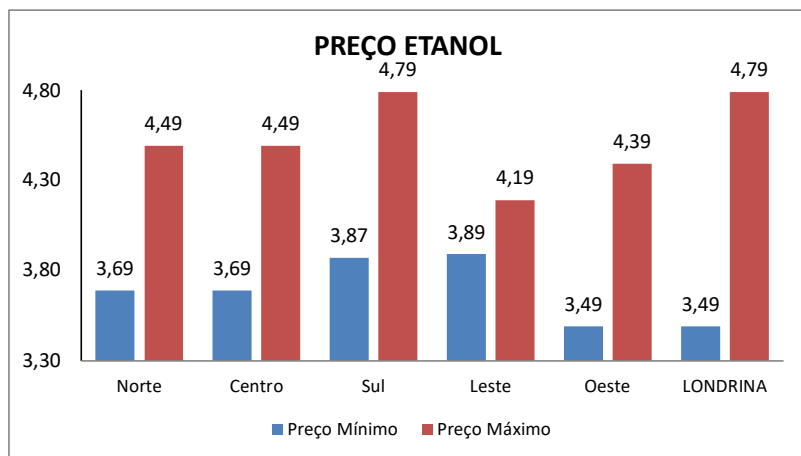

REGIÃO OESTE									
78	Auto Posto Jd. Bandeirantes	IPIRANGA	Av. Arthur Thomas, 1120	Rodocentro	3338-0808	R$ 4,39	R$ 6,49	R$ 6,29	
79	Posto Santo Expedito	BR	Av. Arthur Thomas, 460	Rodocentro	3348-1717	R$ 3,99	R$ 6,19	-	
80	Posto Duim I	BR	Av. Maringá, 241	Jardim Vitória	3328-4455	-	R$ 5,99	-	
81	Posto Maringá	BRANCA	Av. Maringá, 277	Jardim Vitória	3327-0306	R$ 3,49	R$ 5,35	R$ 5,69	
82	Auto Posto Samuara	IPIRANGA	Av. Maringá, 346	Jardim Vitória	3327-0746	R$ 3,84	R$ 5,84	R$ 5,79	
83	Posto Comtour	RAIZEN (SHELL)	Av. Tiradentes, 1241	Rodocentro	3328-9696	R$ 3,99	R$ 5,99	-	
84	Posto Star Com	IPIRANGA	Av. Tiradentes, 1592	Rodocentro	3328-2002	R$ 4,09	R$ 6,19	R$ 6,24	
85	Auto Posto Confiança	RAIZEN (SHELL)	Av. Tiradentes, 1836	Jardim Shangri-La	3344-1148	R$ 4,09	R$ 6,09	R$ 5,99	
86	Posto Corujão	RAIZEN (SHELL)	Av. Tiradentes, 2560	Jardim Leonor	3025-1717	R$ 3,99	R$ 5,99	-	
87	Posto Birigui	BRANCA	Av. Tiradentes, 2841	Jardim Messianico	3348-3037	R$ 3,69	R$ 5,69	-	
88	Posto Shangri-lá	IPIRANGA	Av. Tiradentes, 50	Jardim Boa Vista	3348-0755	R$ 4,09	R$ 6,09	R$ 6,39	
89	Fokuss - Com. de combustíveis	BR	Av. Tiradentes, 6350	Jardim Rosicler	3348-7252	R$ 4,39	R$ 6,39	R$ 6,49	
90	Auto Posto Boa Sorte	RAIZEN (SHELL)	Rodovia Celso Garcia Cid, 50	Jardim Sabará	3338-1233	R$ 4,19	R$ 6,29	R$ 5,69	
91	Auto Posto Cruz de Malta	IPIRANGA	Rodovia PR 445, KM 27	Lerrovile	3398-1294	-	-	-	
92	Posto Petrofivie	BRANCA	Rua Marfim, 40	Leonor	3327-7812	R$ 3,99	R$ 5,99	R$ 5,99	
93	Auto Posto Dom Bosco	IPIRANGA	Rua Nevada, 757	Jardim Quebec	3348-0587	R$ 4,19	R$ 6,19	R$ 6,39	
94	Posto Faria Lima	BRANCA	Rua Pref. Faria Lima, 1040	Jardim Maringá	3348-5428	R$ 3,99	R$ 6,08	R$ 5,99	
95	Auto Posto Via Petro	BRANCA	Rua Solti Tarumã, 500	Columbia		R$ 3,99	R$ 5,99	R$ 5,99	
						PREÇO MÍNIMO	R$ 3,49	R$ 5,24	R$ 5,50
						PREÇO MÉDIO	R$ 3,98	R$ 5,99	R$ 6,02
						PREÇO MÁXIMO	R$ 4,79	R$ 6,69	R$ 6,59

PESQUISA DE PREÇOS DE COMBUSTÍVEIS REALIZADA EM 30/06/2025