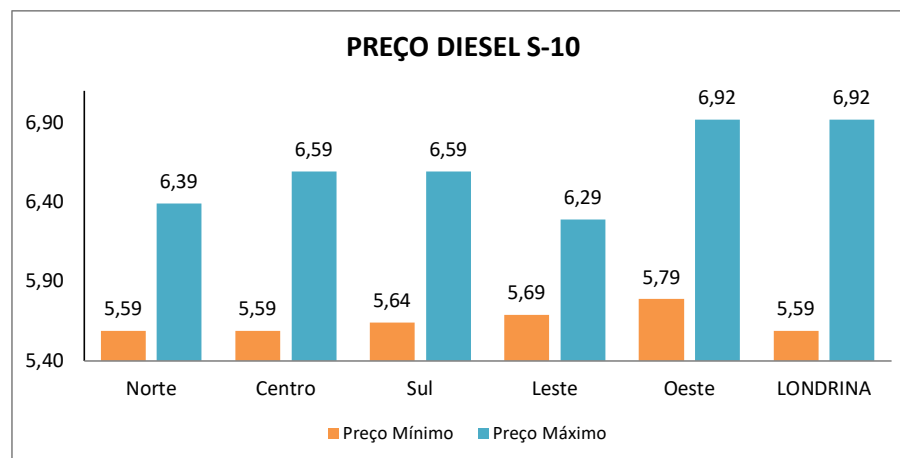

REGIÃO OESTE									
78	Auto Posto Jd. Bandeirantes	IPIRANGA	Av. Arthur Thomas, 1120	Rodocentro	3338-0808	R$ 4,39	R$ 6,49	R$ 6,29	
79	Posto Santo Expedito	BR	Av. Arthur Thomas, 460	Rodocentro	3348-1717	R$ 4,09	R$ 6,19	-	
80	Posto Duim I	BR	Av. Maringá, 241	Jardim Vitória	3328-4455	R$ 4,09	R$ 5,99	R$ 5,99	
81	Posto Maringá	BRANCA	Av. Maringá, 277	Jardim Vitória	3327-0306	R$ 3,89	R$ 5,79	R$ 5,79	
82	Auto Posto Samuara	IPIRANGA	Av. Maringá, 346	Jardim Vitória	3327-0746	R$ 3,79	R$ 5,79	R$ 5,79	
83	Posto Comtour	RAIZEN (SHELL)	Av. Tiradentes, 1241	Rodocentro	3328-9696	R$ 3,99	R$ 5,99	R$ 5,99	
84	Posto Star Com	IPIRANGA	Av. Tiradentes, 1592	Rodocentro	3328-2002	R$ 3,89	R$ 6,29	R$ 6,24	
85	Auto Posto Confiança	RAIZEN (SHELL)	Av. Tiradentes, 1836	Jardim Shangri-La	3344-1148	R$ 4,09	R$ 6,09	R$ 6,29	
86	Posto Corujão	RAIZEN (SHELL)	Av. Tiradentes, 2560	Jardim Leonor	3025-1717	R$ 3,89	R$ 5,89	R$ 5,79	
87	Posto Birigui	BRANCA	Av. Tiradentes, 2841	Jardim Messianico	3348-3037	R$ 3,69	R$ 5,69	-	
88	Posto Shangri-lá	IPIRANGA	Av. Tiradentes, 50	Jardim Boa Vista	3348-0755	R$ 4,29	R$ 6,29	R$ 6,92	
89	Fokuss - Com. de combustíveis	BR	Av. Tiradentes, 6350	Jardim Rosicler	3348-7252	R$ 4,39	R$ 6,39	R$ 6,49	
90	Auto Posto Boa Sorte	RAIZEN (SHELL)	Rodovia Celso Garcia Cid, 50	Jardim Sabará	3338-1233	R$ 4,29	R$ 6,39	R$ 5,99	
91	Auto Posto Cruz de Malta	IPIRANGA	Rodovia PR 445, KM 27	Lerrovile	3398-1294	-	-	-	
92	Posto Petrofivie	BRANCA	Rua Marfim, 40	Leonor	3327-7812	R$ 3,99	R$ 5,99	R$ 5,99	
93	Auto Posto Dom Bosco	IPIRANGA	Rua Nevada, 757	Jardim Quebec	3348-0587	R$ 4,29	R$ 6,39	R$ 6,39	
94	Posto Faria Lima	BRANCA	Rua Pref. Faria Lima, 1040	Jardim Maringá	3348-5428	R$ 3,99	R$ 6,08	R$ 5,99	
95	Auto Posto Via Petro	BRANCA	Rua Solti Tarumã, 500	Columbia		R$ 4,29	R$ 6,19	R$ 5,99	
						PREÇO MÍNIMO	R$ 3,54	R$ 5,63	R$ 5,59
						PREÇO MÉDIO	R$ 4,01	R$ 6,05	R$ 6,05
						PREÇO MÁXIMO	R$ 4,89	R$ 6,69	R$ 6,92

PESQUISA DE PREÇOS DE COMBUSTÍVEIS REALIZADA EM 03/06/2025