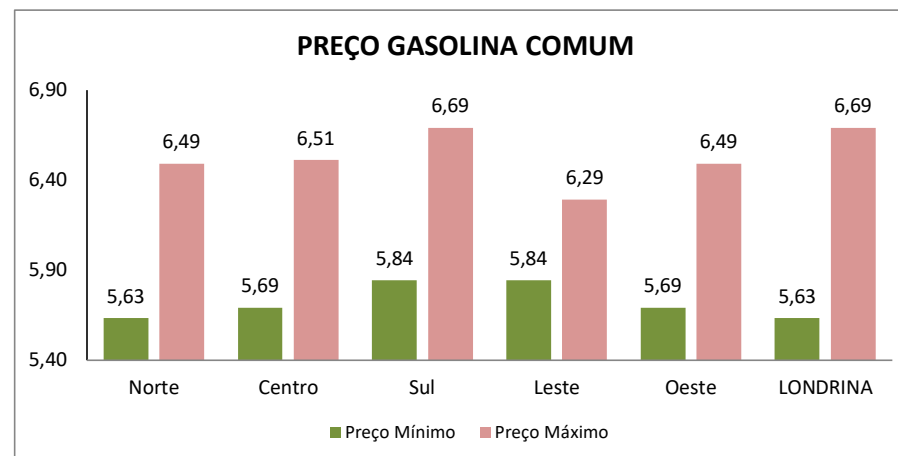

REGIÃO OESTE									
78	Auto Posto Jd. Bandeirantes	IPIRANGA	Av. Arthur Thomas, 1120	Rodocentro	3338-0808	R$ 4,39	R$ 6,49	R$ 6,29	
79	Posto Santo Expedito	BR	Av. Arthur Thomas, 460	Rodocentro	3348-1717	R$ 4,09	R$ 6,19	-	
80	Posto Duim I	BR	Av. Maringá, 241	Jardim Vitória	3328-4455	R$ 4,09	R$ 5,99	R$ 5,99	
81	Posto Maringá	BRANCA	Av. Maringá, 277	Jardim Vitória	3327-0306	R$ 3,89	R$ 5,79	R$ 5,79	
82	Auto Posto Samuara	IPIRANGA	Av. Maringá, 346	Jardim Vitória	3327-0746	R$ 3,79	R$ 5,79	R$ 5,79	
83	Posto Comtour	RAIZEN (SHELL)	Av. Tiradentes, 1241	Rodocentro	3328-9696	R$ 3,99	R$ 5,99	R$ 5,99	
84	Posto Star Com	IPIRANGA	Av. Tiradentes, 1592	Rodocentro	3328-2002	R$ 3,89	R$ 6,29	R$ 6,24	
85	Auto Posto Confiança	RAIZEN (SHELL)	Av. Tiradentes, 1836	Jardim Shangri-La	3344-1148	R$ 4,09	R$ 6,09	R$ 6,29	
86	Posto Corujão	RAIZEN (SHELL)	Av. Tiradentes, 2560	Jardim Leonor	3025-1717	R$ 3,89	R$ 5,89	R$ 5,79	
87	Posto Birigui	BRANCA	Av. Tiradentes, 2841	Jardim Messianico	3348-3037	R$ 3,69	R$ 5,69	-	
88	Posto Shangri-lá	IPIRANGA	Av. Tiradentes, 50	Jardim Boa Vista	3348-0755	R$ 4,29	R$ 6,29	R$ 6,92	
89	Fokuss - Com. de combustíveis	BR	Av. Tiradentes, 6350	Jardim Rosicler	3348-7252	R$ 4,39	R$ 6,39	R$ 6,49	
90	Auto Posto Boa Sorte	RAIZEN (SHELL)	Rodovia Celso Garcia Cid, 50	Jardim Sabará	3338-1233	R$ 4,29	R$ 6,39	R$ 5,99	
91	Auto Posto Cruz de Malta	IPIRANGA	Rodovia PR 445, KM 27	Lerrovile	3398-1294	-	-	-	
92	Posto Petrofivie	BRANCA	Rua Marfim, 40	Leonor	3327-7812	R$ 3,99	R$ 5,99	R$ 5,99	
93	Auto Posto Dom Bosco	IPIRANGA	Rua Nevada, 757	Jardim Quebec	3348-0587	R$ 4,29	R$ 6,39	R$ 6,39	
94	Posto Faria Lima	BRANCA	Rua Pref. Faria Lima, 1040	Jardim Maringá	3348-5428	R$ 3,99	R$ 6,08	R$ 5,99	
95	Auto Posto Via Petro	BRANCA	Rua Solti Tarumã, 500	Columbia		R$ 4,29	R$ 6,19	R$ 5,99	
						PREÇO MÍNIMO	R$ 3,54	R$ 5,63	R$ 5,59
						PREÇO MÉDIO	R$ 4,01	R$ 6,05	R$ 6,05
						PREÇO MÁXIMO	R$ 4,89	R$ 6,69	R$ 6,92

PESQUISA DE PREÇOS DE COMBUSTÍVEIS REALIZADA EM 03/06/2025