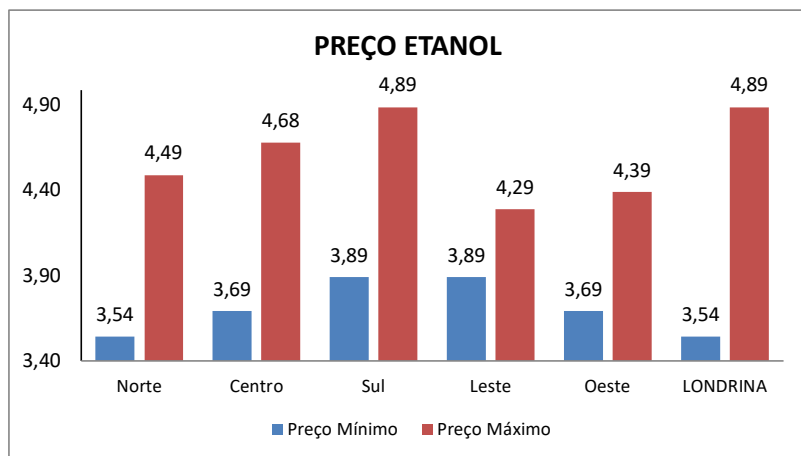

REGIÃO OESTE									
78	Auto Posto Jd. Bandeirantes	IPIRANGA	Av. Arthur Thomas, 1120	Rodocentro	3338-0808	R$ 4,39	R$ 6,49	R$ 6,29	
79	Posto Santo Expedito	BR	Av. Arthur Thomas, 460	Rodocentro	3348-1717	R$ 4,09	R$ 6,19	-	
80	Posto Duim I	BR	Av. Maringá, 241	Jardim Vitória	3328-4455	R$ 4,09	R$ 5,99	R$ 5,99	
81	Posto Maringá	BRANCA	Av. Maringá, 277	Jardim Vitória	3327-0306	R$ 3,89	R$ 5,79	R$ 5,79	
82	Auto Posto Samuara	IPIRANGA	Av. Maringá, 346	Jardim Vitória	3327-0746	R$ 3,79	R$ 5,79	R$ 5,79	
83	Posto Comtour	RAIZEN (SHELL)	Av. Tiradentes, 1241	Rodocentro	3328-9696	R$ 3,99	R$ 5,99	R$ 5,99	
84	Posto Star Com	IPIRANGA	Av. Tiradentes, 1592	Rodocentro	3328-2002	R$ 3,89	R$ 6,29	R$ 6,24	
85	Auto Posto Confiança	RAIZEN (SHELL)	Av. Tiradentes, 1836	Jardim Shangri-La	3344-1148	R$ 4,09	R$ 6,09	R$ 6,29	
86	Posto Corujão	RAIZEN (SHELL)	Av. Tiradentes, 2560	Jardim Leonor	3025-1717	R$ 3,89	R$ 5,89	R$ 5,79	
87	Posto Birigui	BRANCA	Av. Tiradentes, 2841	Jardim Messianico	3348-3037	R$ 3,69	R$ 5,69	-	
88	Posto Shangri-lá	IPIRANGA	Av. Tiradentes, 50	Jardim Boa Vista	3348-0755	R$ 4,29	R$ 6,29	R$ 6,92	
89	Fokuss - Com. de combustíveis	BR	Av. Tiradentes, 6350	Jardim Rosicler	3348-7252	R$ 4,39	R$ 6,39	R$ 6,49	
90	Auto Posto Boa Sorte	RAIZEN (SHELL)	Rodovia Celso Garcia Cid, 50	Jardim Sabará	3338-1233	R$ 4,29	R$ 6,39	R$ 5,99	
91	Auto Posto Cruz de Malta	IPIRANGA	Rodovia PR 445, KM 27	Lerrovile	3398-1294	-	-	-	
92	Posto Petrofivie	BRANCA	Rua Marfim, 40	Leonor	3327-7812	R$ 3,99	R$ 5,99	R$ 5,99	
93	Auto Posto Dom Bosco	IPIRANGA	Rua Nevada, 757	Jardim Quebec	3348-0587	R$ 4,29	R$ 6,39	R$ 6,39	
94	Posto Faria Lima	BRANCA	Rua Pref. Faria Lima, 1040	Jardim Maringá	3348-5428	R$ 3,99	R$ 6,08	R$ 5,99	
95	Auto Posto Via Petro	BRANCA	Rua Solti Tarumã, 500	Columbia		R$ 4,29	R$ 6,19	R$ 5,99	
						PREÇO MÍNIMO	R$ 3,54	R$ 5,63	R$ 5,59
						PREÇO MÉDIO	R$ 4,01	R$ 6,05	R$ 6,05
						PREÇO MÁXIMO	R$ 4,89	R$ 6,69	R$ 6,92

PESQUISA DE PREÇOS DE COMBUSTÍVEIS REALIZADA EM 03/06/2025