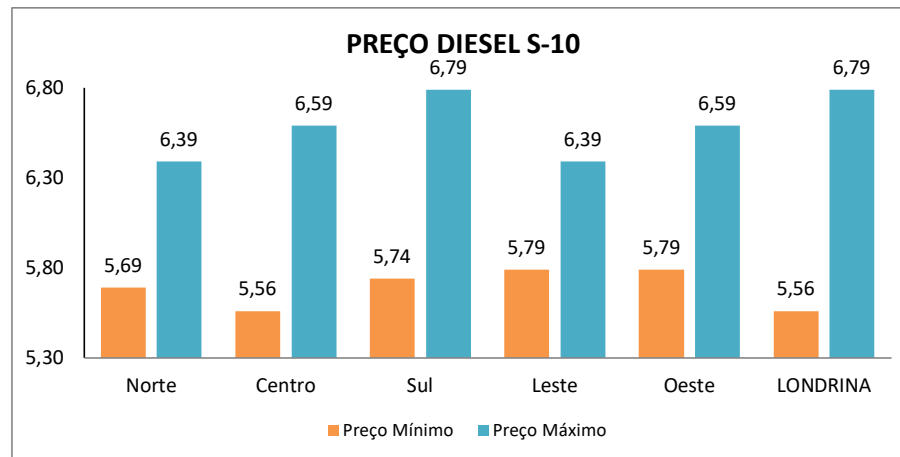

REGIÃO OESTE									
75	Auto Posto Jd. Bandeirantes	IPIRANGA	Av. Arthur Thomas, 1120	Rodocentro	3338-0808	R$ 4,39	R$ 6,39	R$ 6,59	
76	Posto Santo Expedito	BR	Av. Arthur Thomas, 460	Rodocentro	3348-1717	R$ 4,09	R$ 6,19	-	
77	Posto Duim I	BR	Av. Maringá, 241	Jadim Vitória	3328-4455	-	R$ 5,99	-	
78	Posto Maringá	BRANCA	Av. Maringá, 277	Jadim Vitória	3327-0306	R$ 3,79	-	R$ 5,79	
79	Auto Posto Samuara	IPIRANGA	Av. Maringá, 346	Jadim Vitória	3327-0746	R$ 3,89	R$ 5,89	R$ 5,79	
80	Posto Comtour	RAIZEN (SHELL)	Av. Tiradentes, 1241	Rodocentro	3328-9696	R$ 4,19	R$ 6,19	-	
81	Posto Star Com	IPIRANGA	Av. Tiradentes, 1592	Rodocentro	3328-2002	R$ 3,99	R$ 6,24	-	
82	Auto Posto Confiança	RAIZEN (SHELL)	Av. Tiradentes, 1836	Jardim Shangri-La	3344-1148	R$ 3,99	R$ 5,99	R$ 6,29	
83	Posto Corujão	RAIZEN (SHELL)	Av. Tiradentes, 2560	Jardim Leonor	3025-1717	R$ 3,87	R$ 5,89	-	
84	Posto Birigui	BRANCA	Av. Tiradentes, 2841	Jardim Messianico	3348-3037	R$ 3,69	-	-	
85	Posto Shangri-lá	IPIRANGA	Av. Tiradentes, 50	Jardim Boa Vista	3348-0755	-	R$ 6,09	R$ 6,29	
86	Fokuss - Com. de combustíveis	BR	Av. Tiradentes, 6350	Jardim Rosicler	3348-7252	R$ 3,89	R$ 6,29	R$ 6,49	
87	Auto Posto Boa Sorte	RAIZEN (SHELL)	Rodovia Celso Garcia Cid, 50	Jardim Sabará	3338-1233	R$ 4,19	R$ 6,29	R$ 6,29	
88	Auto Posto Cruz de Malta	IPIRANGA	Rodovia PR 445, KM 27	Lerrovile	3398-1294	-	-	-	
89	Posto Petrofive	BRANCA	Rua Marfim, 40	Leonor	3327-7812	R$ 3,99	R$ 5,99	R$ 6,29	
90	Auto Posto Dom Bosco	IPIRANGA	Rua Nevada, 757	Jadim Quebec	3348-0587	R$ 4,19	R$ 6,29	R$ 6,29	
91	Posto Faria Lima	BRANCA	Rua Pref. Faria Lima, 1040	Jardim Maringá	3348-5428	R$ 3,71	R$ 6,09	R$ 5,82	
92	Auto Posto Via Petro	BRANCA	Rua Solti Tarumã, 500	Columbia		R$ 3,99	R$ 5,99	-	
						PREÇO MÍNIMO	R$ 3,69	R$ 5,89	R$ 5,56
						PREÇO MÉDIO	R$ 3,98	R$ 6,07	R$ 6,12
						PREÇO MÁXIMO	R$ 4,89	R$ 6,59	R$ 6,79

PESQUISA DE PREÇOS DE COMBUSTÍVEIS REALIZADA EM 07/01/2025