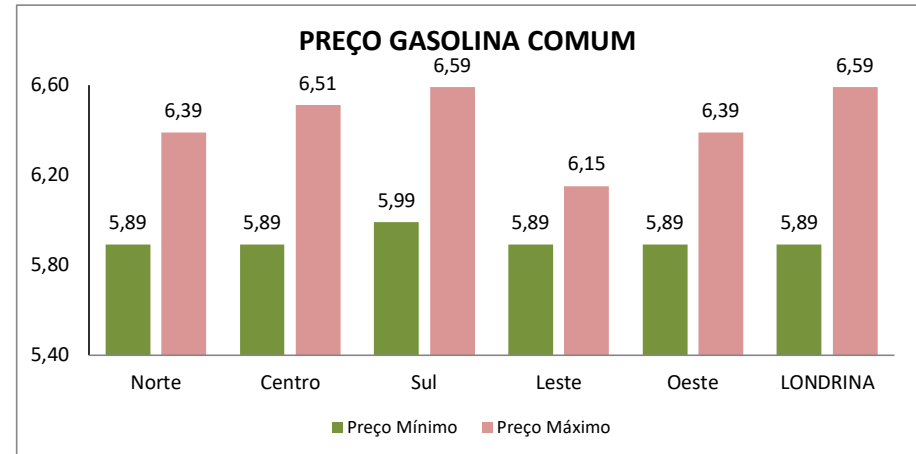

REGIÃO OESTE									
75	Auto Posto Jd. Bandeirantes	IPIRANGA	Av. Arthur Thomas, 1120	Rodocentro	3338-0808	R$ 4,39	R$ 6,39	R$ 6,59	
76	Posto Santo Expedito	BR	Av. Arthur Thomas, 460	Rodocentro	3348-1717	R$ 4,09	R$ 6,19	-	
77	Posto Duim I	BR	Av. Maringá, 241	Jadim Vitória	3328-4455	-	R$ 5,99	-	
78	Posto Maringá	BRANCA	Av. Maringá, 277	Jadim Vitória	3327-0306	R$ 3,79	-	R$ 5,79	
79	Auto Posto Samuara	IPIRANGA	Av. Maringá, 346	Jadim Vitória	3327-0746	R$ 3,89	R$ 5,89	R$ 5,79	
80	Posto Comtour	RAIZEN (SHELL)	Av. Tiradentes, 1241	Rodocentro	3328-9696	R$ 4,19	R$ 6,19	-	
81	Posto Star Com	IPIRANGA	Av. Tiradentes, 1592	Rodocentro	3328-2002	R$ 3,99	R$ 6,24	-	
82	Auto Posto Confiança	RAIZEN (SHELL)	Av. Tiradentes, 1836	Jardim Shangri-La	3344-1148	R$ 3,99	R$ 5,99	R$ 6,29	
83	Posto Corujão	RAIZEN (SHELL)	Av. Tiradentes, 2560	Jardim Leonor	3025-1717	R$ 3,87	R$ 5,89	-	
84	Posto Birigui	BRANCA	Av. Tiradentes, 2841	Jardim Messianico	3348-3037	R$ 3,69	-	-	
85	Posto Shangri-lá	IPIRANGA	Av. Tiradentes, 50	Jardim Boa Vista	3348-0755	-	R$ 6,09	R$ 6,29	
86	Fokuss - Com. de combustíveis	BR	Av. Tiradentes, 6350	Jardim Rosicler	3348-7252	R$ 3,89	R$ 6,29	R$ 6,49	
87	Auto Posto Boa Sorte	RAIZEN (SHELL)	Rodovia Celso Garcia Cid, 50	Jardim Sabará	3338-1233	R$ 4,19	R$ 6,29	R$ 6,29	
88	Auto Posto Cruz de Malta	IPIRANGA	Rodovia PR 445, KM 27	Lerrovile	3398-1294	-	-	-	
89	Posto Petrofive	BRANCA	Rua Marfim, 40	Leonor	3327-7812	R$ 3,99	R$ 5,99	R$ 6,29	
90	Auto Posto Dom Bosco	IPIRANGA	Rua Nevada, 757	Jadim Quebec	3348-0587	R$ 4,19	R$ 6,29	R$ 6,29	
91	Posto Faria Lima	BRANCA	Rua Pref. Faria Lima, 1040	Jardim Maringá	3348-5428	R$ 3,71	R$ 6,09	R$ 5,82	
92	Auto Posto Via Petro	BRANCA	Rua Solti Tarumã, 500	Columbia		R$ 3,99	R$ 5,99	-	
						PREÇO MÍNIMO	R$ 3,69	R$ 5,89	R$ 5,56
						PREÇO MÉDIO	R$ 3,98	R$ 6,07	R$ 6,12
						PREÇO MÁXIMO	R$ 4,89	R$ 6,59	R$ 6,79

PESQUISA DE PREÇOS DE COMBUSTÍVEIS REALIZADA EM 07/01/2025