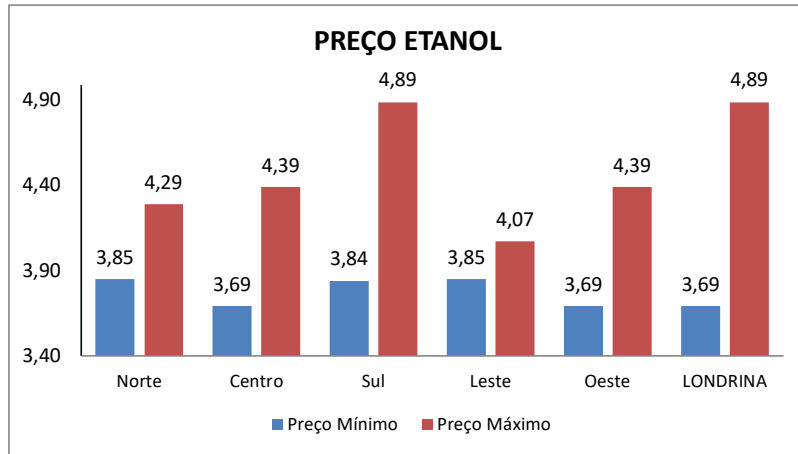

REGIÃO OESTE									
75	Auto Posto Jd. Bandeirantes	IPIRANGA	Av. Arthur Thomas, 1120	Rodocentro	3338-0808	R$ 4,39	R$ 6,39	R$ 6,59	
76	Posto Santo Expedito	BR	Av. Arthur Thomas, 460	Rodocentro	3348-1717	R$ 4,09	R$ 6,19	-	
77	Posto Duim I	BR	Av. Maringá, 241	Jadim Vitória	3328-4455	-	R$ 5,99	-	
78	Posto Maringá	BRANCA	Av. Maringá, 277	Jadim Vitória	3327-0306	R$ 3,79	-	R$ 5,79	
79	Auto Posto Samuara	IPIRANGA	Av. Maringá, 346	Jadim Vitória	3327-0746	R$ 3,89	R$ 5,89	R$ 5,79	
80	Posto Comtour	RAIZEN (SHELL)	Av. Tiradentes, 1241	Rodocentro	3328-9696	R$ 4,19	R$ 6,19	-	
81	Posto Star Com	IPIRANGA	Av. Tiradentes, 1592	Rodocentro	3328-2002	R$ 3,99	R$ 6,24	-	
82	Auto Posto Confiança	RAIZEN (SHELL)	Av. Tiradentes, 1836	Jardim Shangri-La	3344-1148	R$ 3,99	R$ 5,99	R$ 6,29	
83	Posto Corujão	RAIZEN (SHELL)	Av. Tiradentes, 2560	Jardim Leonor	3025-1717	R$ 3,87	R$ 5,89	-	
84	Posto Birigui	BRANCA	Av. Tiradentes, 2841	Jardim Messianico	3348-3037	R$ 3,69	-	-	
85	Posto Shangri-lá	IPIRANGA	Av. Tiradentes, 50	Jardim Boa Vista	3348-0755	-	R$ 6,09	R$ 6,29	
86	Fokuss - Com. de combustíveis	BR	Av. Tiradentes, 6350	Jardim Rosicler	3348-7252	R$ 3,89	R$ 6,29	R$ 6,49	
87	Auto Posto Boa Sorte	RAIZEN (SHELL)	Rodovia Celso Garcia Cid, 50	Jardim Sabará	3338-1233	R$ 4,19	R$ 6,29	R$ 6,29	
88	Auto Posto Cruz de Malta	IPIRANGA	Rodovia PR 445, KM 27	Lerrovile	3398-1294	-	-	-	
89	Posto Petrofive	BRANCA	Rua Marfim, 40	Leonor	3327-7812	R$ 3,99	R$ 5,99	R$ 6,29	
90	Auto Posto Dom Bosco	IPIRANGA	Rua Nevada, 757	Jadim Quebec	3348-0587	R$ 4,19	R$ 6,29	R$ 6,29	
91	Posto Faria Lima	BRANCA	Rua Pref. Faria Lima, 1040	Jardim Maringá	3348-5428	R$ 3,71	R$ 6,09	R$ 5,82	
92	Auto Posto Via Petro	BRANCA	Rua Solti Tarumã, 500	Columbia		R$ 3,99	R$ 5,99	-	
						PREÇO MÍNIMO	R$ 3,69	R$ 5,89	R$ 5,56
						PREÇO MÉDIO	R$ 3,98	R$ 6,07	R$ 6,12
						PREÇO MÁXIMO	R$ 4,89	R$ 6,59	R$ 6,79

PESQUISA DE PREÇOS DE COMBUSTÍVEIS REALIZADA EM 07/01/2025