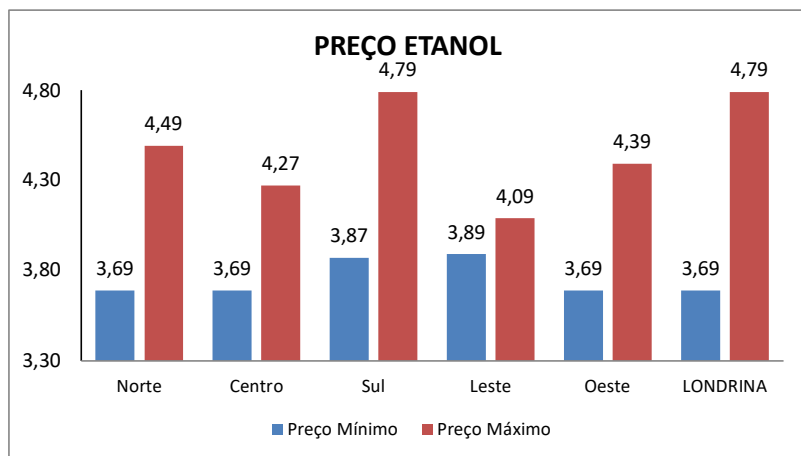

REGIÃO OESTE									
78	Auto Posto Jd. Bandeirantes	IPIRANGA	Av. Arthur Thomas, 1120	Rodocentro	3338-0808	R$ 4,39	R$ 6,49	-	
79	Posto Santo Expedito	BR	Av. Arthur Thomas, 460	Rodocentro	3348-1717	R$ 4,09	R$ 6,19	-	
80	Posto Duim I	BR	Av. Maringá, 241	Jardim Vitória	3328-4455	-	R$ 5,99	R$ 5,99	
81	Posto Maringá	BRANCA	Av. Maringá, 277	Jardim Vitória	3327-0306	R$ 3,69	R$ 5,69	R$ 5,69	
82	Auto Posto Samuara	IPIRANGA	Av. Maringá, 346	Jardim Vitória	3327-0746	R$ 3,89	R$ 5,89	R$ 5,79	
83	Posto Comtour	RAIZEN (SHELL)	Av. Tiradentes, 1241	Rodocentro	3328-9696	R$ 3,99	R$ 5,99	R$ 5,99	
84	Posto Star Com	IPIRANGA	Av. Tiradentes, 1592	Rodocentro	3328-2002	R$ 4,09	R$ 6,19	-	
85	Auto Posto Confiança	RAIZEN (SHELL)	Av. Tiradentes, 1836	Jardim Shangri-La	3344-1148	R$ 3,99	R$ 6,09	R$ 5,99	
86	Posto Corujão	RAIZEN (SHELL)	Av. Tiradentes, 2560	Jardim Leonor	3025-1717	R$ 3,89	R$ 5,89	R$ 5,79	
87	Posto Birigui	BRANCA	Av. Tiradentes, 2841	Jardim Messianico	3348-3037	R$ 3,69	R$ 5,69	-	
88	Posto Shangri-lá	IPIRANGA	Av. Tiradentes, 50	Jardim Boa Vista	3348-0755	R$ 4,09	R$ 5,85	-	
89	Fokuss - Com. de combustíveis	BR	Av. Tiradentes, 6350	Jardim Rosicler	3348-7252	R$ 4,39	R$ 6,39	R$ 6,49	
90	Auto Posto Boa Sorte	RAIZEN (SHELL)	Rodovia Celso Garcia Cid, 50	Jardim Sabará	3338-1233	R$ 4,19	R$ 6,29	R$ 5,99	
91	Auto Posto Cruz de Malta	IPIRANGA	Rodovia PR 445, KM 27	Lerrovile	3398-1294	-	-	-	
92	Posto Petrofivie	BRANCA	Rua Marfim, 40	Leonor	3327-7812	R$ 3,99	R$ 5,99	R$ 5,99	
93	Auto Posto Dom Bosco	IPIRANGA	Rua Nevada, 757	Jardim Quebec	3348-0587	R$ 4,19	R$ 6,19	-	
94	Posto Faria Lima	BRANCA	Rua Pref. Faria Lima, 1040	Jardim Maringá	3348-5428	R$ 3,99	R$ 6,08	R$ 5,99	
95	Auto Posto Via Petro	BRANCA	Rua Solti Tarumã, 500	Columbia		R$ 3,99	R$ 5,99	R$ 5,99	
						PREÇO MÍNIMO	R$ 3,69	R$ 5,63	R$ 5,12
						PREÇO MÉDIO	R$ 3,98	R$ 5,99	R$ 5,89
						PREÇO MÁXIMO	R$ 4,79	R$ 6,59	R$ 6,59

PESQUISA DE PREÇOS DE COMBUSTÍVEIS REALIZADA EM 14/07/2025