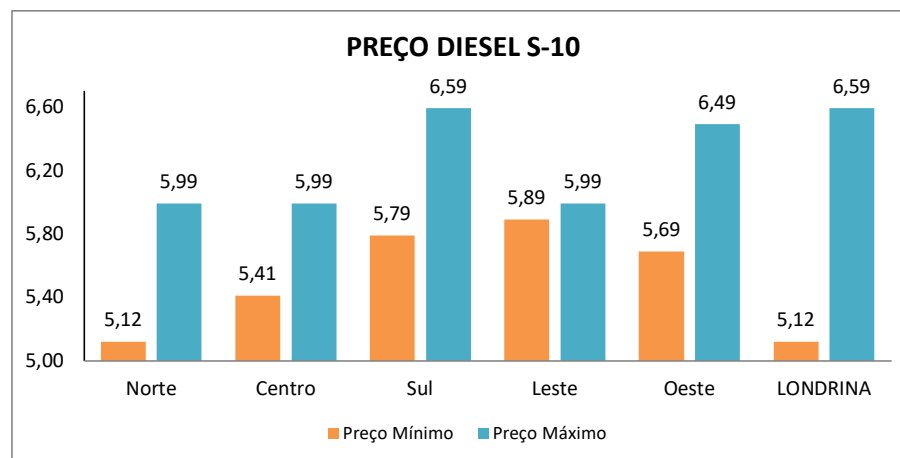

REGIÃO OESTE									
78	Auto Posto Jd. Bandeirantes	IPIRANGA	Av. Arthur Thomas, 1120	Rodocentro	3338-0808	R$ 4,39	R$ 6,49	-	
79	Posto Santo Expedito	BR	Av. Arthur Thomas, 460	Rodocentro	3348-1717	R$ 4,09	R$ 6,19	-	
80	Posto Duim I	BR	Av. Maringá, 241	Jardim Vitória	3328-4455	-	R$ 5,99	R$ 5,99	
81	Posto Maringá	BRANCA	Av. Maringá, 277	Jardim Vitória	3327-0306	R$ 3,69	R$ 5,69	R$ 5,69	
82	Auto Posto Samuara	IPIRANGA	Av. Maringá, 346	Jardim Vitória	3327-0746	R$ 3,89	R$ 5,89	R$ 5,79	
83	Posto Comtour	RAIZEN (SHELL)	Av. Tiradentes, 1241	Rodocentro	3328-9696	R$ 3,99	R$ 5,99	R$ 5,99	
84	Posto Star Com	IPIRANGA	Av. Tiradentes, 1592	Rodocentro	3328-2002	R$ 4,09	R$ 6,19	-	
85	Auto Posto Confiança	RAIZEN (SHELL)	Av. Tiradentes, 1836	Jardim Shangri-La	3344-1148	R$ 3,99	R$ 6,09	R$ 5,99	
86	Posto Corujão	RAIZEN (SHELL)	Av. Tiradentes, 2560	Jardim Leonor	3025-1717	R$ 3,89	R$ 5,89	R$ 5,79	
87	Posto Birigui	BRANCA	Av. Tiradentes, 2841	Jardim Messianico	3348-3037	R$ 3,69	R$ 5,69	-	
88	Posto Shangri-lá	IPIRANGA	Av. Tiradentes, 50	Jardim Boa Vista	3348-0755	R$ 4,09	R$ 5,85	-	
89	Fokuss - Com. de combustíveis	BR	Av. Tiradentes, 6350	Jardim Rosicler	3348-7252	R$ 4,39	R$ 6,39	R$ 6,49	
90	Auto Posto Boa Sorte	RAIZEN (SHELL)	Rodovia Celso Garcia Cid, 50	Jardim Sabará	3338-1233	R$ 4,19	R$ 6,29	R$ 5,99	
91	Auto Posto Cruz de Malta	IPIRANGA	Rodovia PR 445, KM 27	Lerrovile	3398-1294	-	-	-	
92	Posto Petrofivie	BRANCA	Rua Marfim, 40	Leonor	3327-7812	R$ 3,99	R$ 5,99	R$ 5,99	
93	Auto Posto Dom Bosco	IPIRANGA	Rua Nevada, 757	Jardim Quebec	3348-0587	R$ 4,19	R$ 6,19	-	
94	Posto Faria Lima	BRANCA	Rua Pref. Faria Lima, 1040	Jardim Maringá	3348-5428	R$ 3,99	R$ 6,08	R$ 5,99	
95	Auto Posto Via Petro	BRANCA	Rua Solti Tarumã, 500	Columbia		R$ 3,99	R$ 5,99	R$ 5,99	
						PREÇO MÍNIMO	R$ 3,69	R$ 5,63	R$ 5,12
						PREÇO MÉDIO	R$ 3,98	R$ 5,99	R$ 5,89
						PREÇO MÁXIMO	R$ 4,79	R$ 6,59	R$ 6,59

PESQUISA DE PREÇOS DE COMBUSTÍVEIS REALIZADA EM 14/07/2025