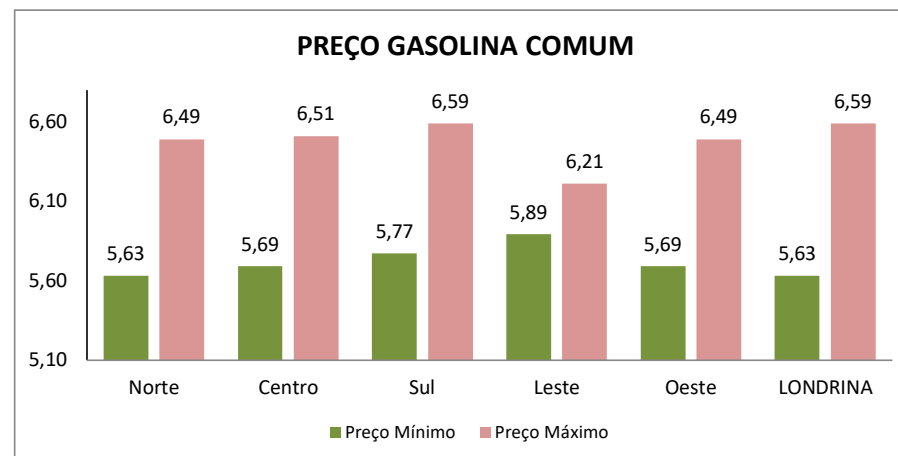

REGIÃO OESTE									
78	Auto Posto Jd. Bandeirantes	IPIRANGA	Av. Arthur Thomas, 1120	Rodocentro	3338-0808	R$ 4,39	R$ 6,49	-	
79	Posto Santo Expedito	BR	Av. Arthur Thomas, 460	Rodocentro	3348-1717	R$ 4,09	R$ 6,19	-	
80	Posto Duim I	BR	Av. Maringá, 241	Jardim Vitória	3328-4455	-	R$ 5,99	R$ 5,99	
81	Posto Maringá	BRANCA	Av. Maringá, 277	Jardim Vitória	3327-0306	R$ 3,69	R$ 5,69	R$ 5,69	
82	Auto Posto Samuara	IPIRANGA	Av. Maringá, 346	Jardim Vitória	3327-0746	R$ 3,89	R$ 5,89	R$ 5,79	
83	Posto Comtour	RAIZEN (SHELL)	Av. Tiradentes, 1241	Rodocentro	3328-9696	R$ 3,99	R$ 5,99	R$ 5,99	
84	Posto Star Com	IPIRANGA	Av. Tiradentes, 1592	Rodocentro	3328-2002	R$ 4,09	R$ 6,19	-	
85	Auto Posto Confiança	RAIZEN (SHELL)	Av. Tiradentes, 1836	Jardim Shangri-La	3344-1148	R$ 3,99	R$ 6,09	R$ 5,99	
86	Posto Corujão	RAIZEN (SHELL)	Av. Tiradentes, 2560	Jardim Leonor	3025-1717	R$ 3,89	R$ 5,89	R$ 5,79	
87	Posto Birigui	BRANCA	Av. Tiradentes, 2841	Jardim Messianico	3348-3037	R$ 3,69	R$ 5,69	-	
88	Posto Shangri-lá	IPIRANGA	Av. Tiradentes, 50	Jardim Boa Vista	3348-0755	R$ 4,09	R$ 5,85	-	
89	Fokuss - Com. de combustíveis	BR	Av. Tiradentes, 6350	Jardim Rosicler	3348-7252	R$ 4,39	R$ 6,39	R$ 6,49	
90	Auto Posto Boa Sorte	RAIZEN (SHELL)	Rodovia Celso Garcia Cid, 50	Jardim Sabará	3338-1233	R$ 4,19	R$ 6,29	R$ 5,99	
91	Auto Posto Cruz de Malta	IPIRANGA	Rodovia PR 445, KM 27	Lerrovile	3398-1294	-	-	-	
92	Posto Petrofivie	BRANCA	Rua Marfim, 40	Leonor	3327-7812	R$ 3,99	R$ 5,99	R$ 5,99	
93	Auto Posto Dom Bosco	IPIRANGA	Rua Nevada, 757	Jardim Quebec	3348-0587	R$ 4,19	R$ 6,19	-	
94	Posto Faria Lima	BRANCA	Rua Pref. Faria Lima, 1040	Jardim Maringá	3348-5428	R$ 3,99	R$ 6,08	R$ 5,99	
95	Auto Posto Via Petro	BRANCA	Rua Solti Tarumã, 500	Columbia		R$ 3,99	R$ 5,99	R$ 5,99	
						PREÇO MÍNIMO	R$ 3,69	R$ 5,63	R$ 5,12
						PREÇO MÉDIO	R$ 3,98	R$ 5,99	R$ 5,89
						PREÇO MÁXIMO	R$ 4,79	R$ 6,59	R$ 6,59

PESQUISA DE PREÇOS DE COMBUSTÍVEIS REALIZADA EM 14/07/2025