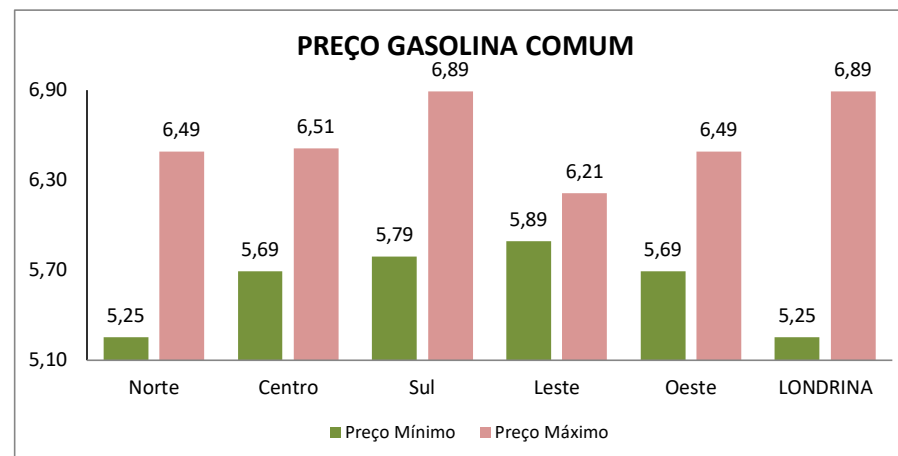

PESQUISA DE PREÇOS DE COMBUSTÍVEIS REALIZADA EM 04/08/2025