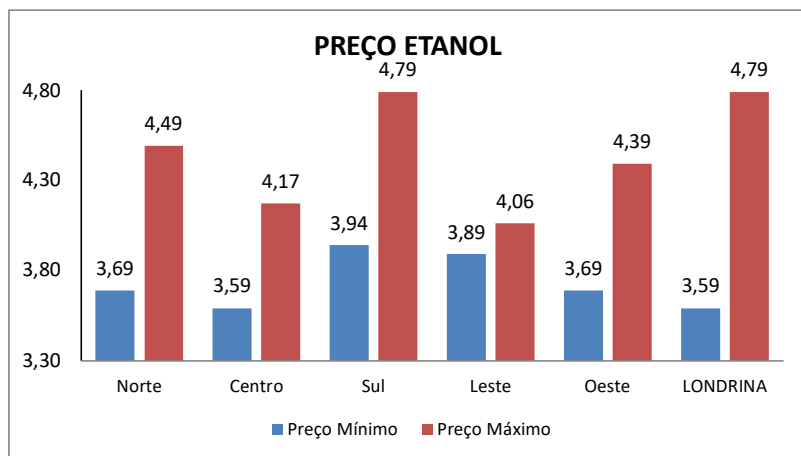

PESQUISA DE PREÇOS DE COMBUSTÍVEIS REALIZADA EM 04/08/2025