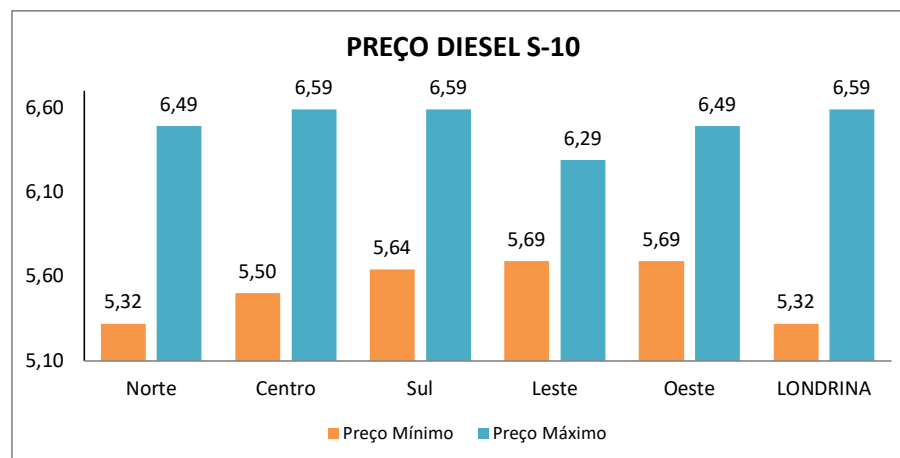

PESQUISA DE PREÇOS DE COMBUSTÍVEIS REALIZADA EM 04/08/2025