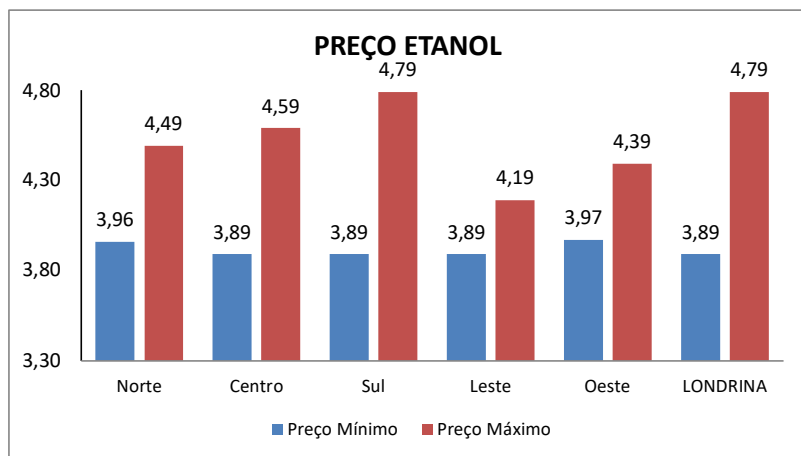

PESQUISA DE PREÇOS DE COMBUSTÍVEIS REALIZADA EM 01/09/2025