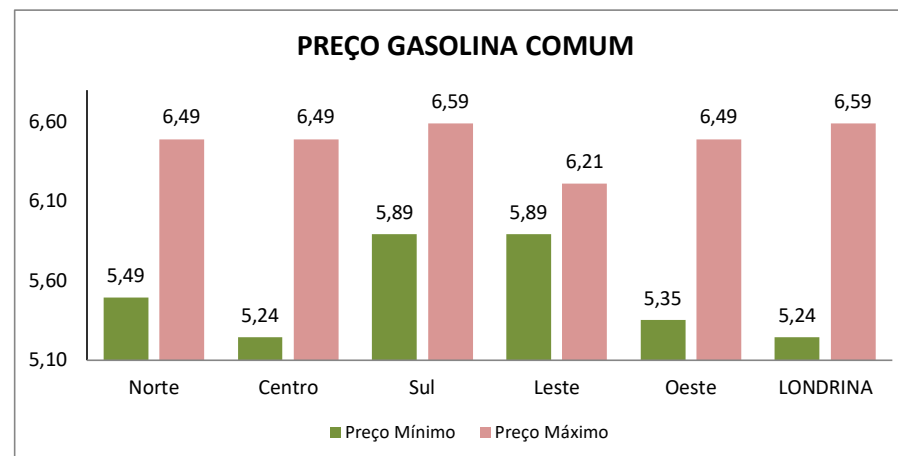

PESQUISA DE PREÇOS DE COMBUSTÍVEIS REALIZADA EM 01/09/2025