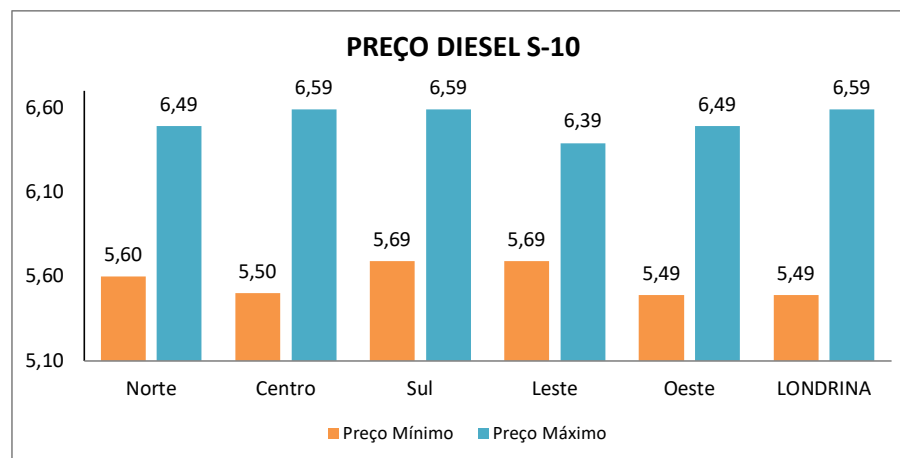

PESQUISA DE PREÇOS DE COMBUSTÍVEIS REALIZADA EM 01/09/2025