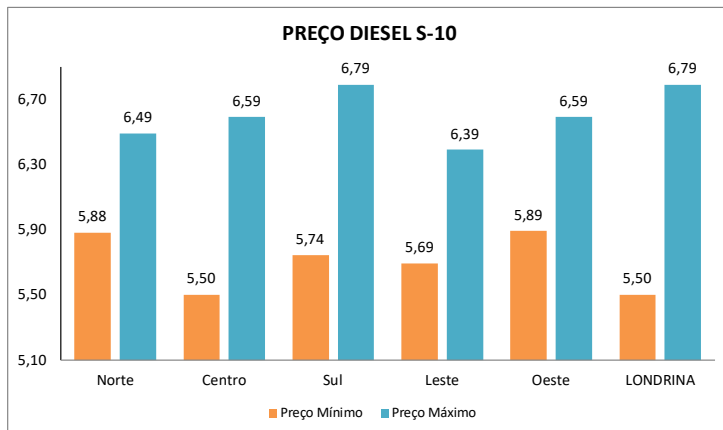

PESQUISA DE PREÇOS DE COMBUSTÍVEIS REALIZADA EM 05/01/2026