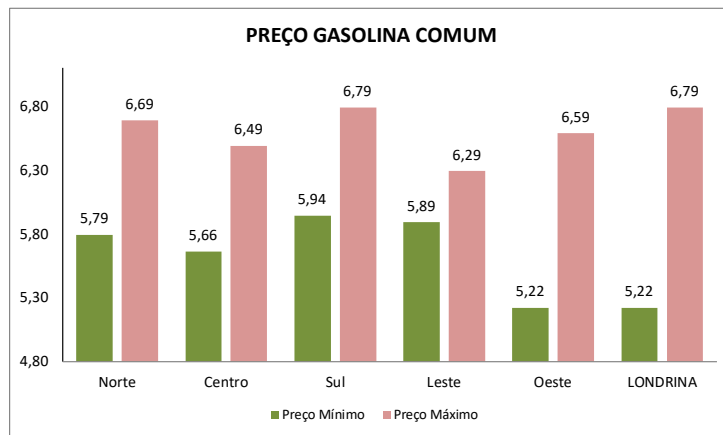

PESQUISA DE PREÇOS DE COMBUSTÍVEIS REALIZADA EM 05/01/2026