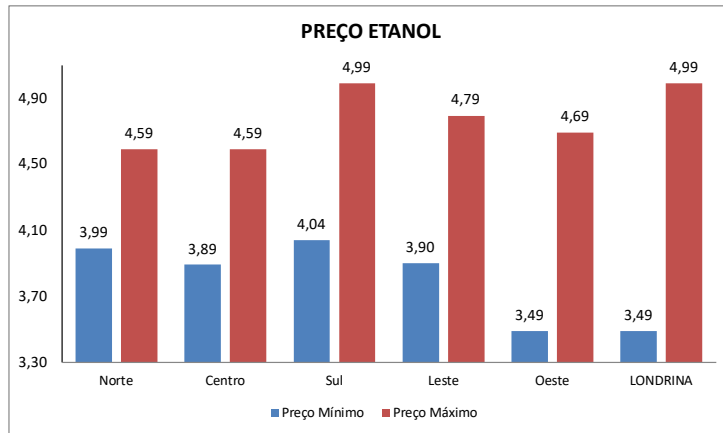

PESQUISA DE PREÇOS DE COMBUSTÍVEIS REALIZADA EM 05/01/2026