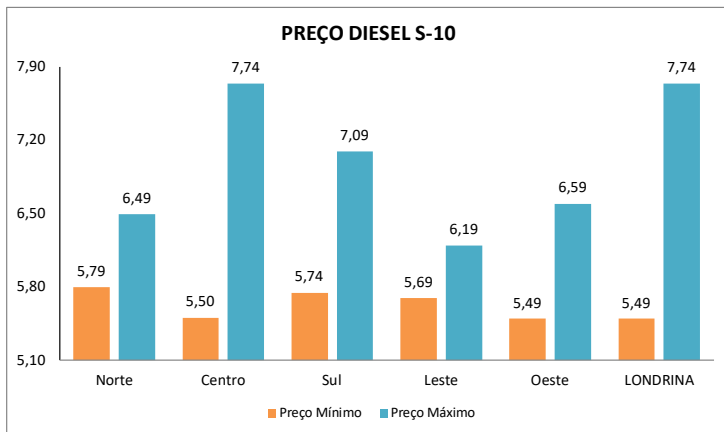

REGIÃO OESTE								
79	Auto Posto Jd. Bandeirantes	IPIRANGA	Av. Arthur Thomas, 1120	Rodocentro	3338-0808	R$ 4,79	R$ 6,69	R$ 6,49
80	Posto Santo Expedito	BR	Av. Arthur Thomas, 460	Rodocentro	3348-1717	R$ 4,59	R$ 6,19	-
81	Posto Duim I	BR	Av. Maringá, 241	Jardim Vitória	3328-4455	R$ 4,49	R$ 6,09	-
82	Posto Maringá	BRANCA	Av. Maringá, 277	Jardim Vitória	3327-0306	-	R$ 5,39	R$ 5,49
83	Auto Posto Samuara	IPIRANGA	Av. Maringá, 346	Jardim Vitória	3327-0746	R$ 4,14	R$ 5,89	R$ 5,89
84	Posto Comtour	RAIZEN (SHELL)	Av. Tiradentes, 1241	Rodocentro	3328-9696	R$ 4,39	R$ 6,29	-
85	Posto Star Com	IPIRANGA	Av. Tiradentes, 1592	Rodocentro	3328-2002	R$ 4,59	R$ 6,29	R$ 6,29
86	Auto Posto Confiança	RAIZEN (SHELL)	Av. Tiradentes, 1836	Jardim Shangri-La	3344-1148	R$ 4,39	R$ 6,09	R$ 6,59
87	Posto Corujão	RAIZEN (SHELL)	Av. Tiradentes, 2560	Jardim Leonor	3025-1717	R$ 4,19	R$ 5,89	-
88	Posto Birigui	BRANCA	Av. Tiradentes, 2841	Jardim Messianico	3348-3037	-	R$ 5,69	-
89	Posto Shangri-lá	IPIRANGA	Av. Tiradentes, 50	Jardim Boa Vista	3348-0755	R$ 4,39	R$ 5,99	R$ 6,09
90	Fokuss - Com. de combustíveis	BR	Av. Tiradentes, 6350	Jardim Rosicler	3348-7252	R$ 4,49	R$ 6,39	R$ 6,49
91	Auto Posto Boa Sorte	RAIZEN (SHELL)	Rodovia Celso Garcia Cid, 50	Jardim Sabará	3338-1233	R$ 4,39	R$ 6,29	R$ 6,19
92	Posto Petrofive	BRANCA	Rua Marfim, 40	Leonor	3327-7812	R$ 4,29	R$ 6,09	R$ 6,19
93	Auto Posto Dom Bosco	IPIRANGA	Rua Nevada, 757	Jardim Quebec	3348-0587	R$ 4,49	R$ 6,59	R$ 6,29
94	Posto Faria Lima	BRANCA	Rua Pref. Faria Lima, 1040	Jardim Maringá	3348-5428	R$ 4,39	R$ 6,18	R$ 5,91
95	Auto Posto Via Petro	BRANCA	Rua Soiti Tarumã, 500	Columbia		R$ 4,39	R$ 6,29	R$ 6,19
PREÇO MÍNIMO						R$ 4,09	R$ 5,11	R$ 5,49
PREÇO MÉDIO						R$ 4,38	R$ 6,05	R$ 6,14
PREÇO MÁXIMO						R$ 4,99	R$ 6,79	R$ 7,74

PESQUISA DE PREÇOS DE COMBUSTÍVEIS REALIZADA EM 02/02/2026