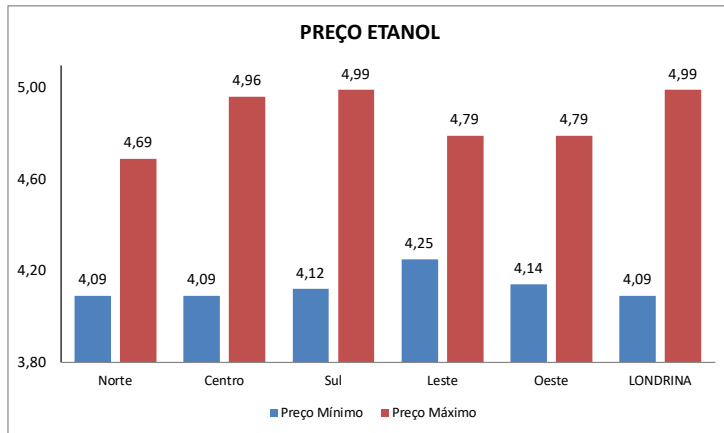

REGIÃO OESTE								
79	Auto Posto Jd. Bandeirantes	IPIRANGA	Av. Arthur Thomas, 1120	Rodocentro	3338-0808	R$ 4,79	R$ 6,69	R$ 6,49
80	Posto Santo Expedito	BR	Av. Arthur Thomas, 460	Rodocentro	3348-1717	R$ 4,59	R$ 6,19	-
81	Posto Duim I	BR	Av. Maringá, 241	Jardim Vitória	3328-4455	R$ 4,49	R$ 6,09	-
82	Posto Maringá	BRANCA	Av. Maringá, 277	Jardim Vitória	3327-0306	-	R$ 5,39	R$ 5,49
83	Auto Posto Samuara	IPIRANGA	Av. Maringá, 346	Jardim Vitória	3327-0746	R$ 4,14	R$ 5,89	R$ 5,89
84	Posto Comtour	RAIZEN (SHELL)	Av. Tiradentes, 1241	Rodocentro	3328-9696	R$ 4,39	R$ 6,29	-
85	Posto Star Com	IPIRANGA	Av. Tiradentes, 1592	Rodocentro	3328-2002	R$ 4,59	R$ 6,29	R$ 6,29
86	Auto Posto Confiança	RAIZEN (SHELL)	Av. Tiradentes, 1836	Jardim Shangri-La	3344-1148	R$ 4,39	R$ 6,09	R$ 6,59
87	Posto Corujão	RAIZEN (SHELL)	Av. Tiradentes, 2560	Jardim Leonor	3025-1717	R$ 4,19	R$ 5,89	-
88	Posto Birigui	BRANCA	Av. Tiradentes, 2841	Jardim Messianico	3348-3037	-	R$ 5,69	-
89	Posto Shangri-lá	IPIRANGA	Av. Tiradentes, 50	Jardim Boa Vista	3348-0755	R$ 4,39	R$ 5,99	R$ 6,09
90	Fokuss - Com. de combustíveis	BR	Av. Tiradentes, 6350	Jardim Rosicler	3348-7252	R$ 4,49	R$ 6,39	R$ 6,49
91	Auto Posto Boa Sorte	RAIZEN (SHELL)	Rodovia Celso Garcia Cid, 50	Jardim Sabará	3338-1233	R$ 4,39	R$ 6,29	R$ 6,19
92	Posto Petrofive	BRANCA	Rua Marfim, 40	Leonor	3327-7812	R$ 4,29	R$ 6,09	R$ 6,19
93	Auto Posto Dom Bosco	IPIRANGA	Rua Nevada, 757	Jardim Quebec	3348-0587	R$ 4,49	R$ 6,59	R$ 6,29
94	Posto Faria Lima	BRANCA	Rua Pref. Faria Lima, 1040	Jardim Maringá	3348-5428	R$ 4,39	R$ 6,18	R$ 5,91
95	Auto Posto Via Petro	BRANCA	Rua Soiti Tarumã, 500	Columbia		R$ 4,39	R$ 6,29	R$ 6,19
PREÇO MÍNIMO						R$ 4,09	R$ 5,11	R$ 5,49
PREÇO MÉDIO						R$ 4,38	R$ 6,05	R$ 6,14
PREÇO MÁXIMO						R$ 4,99	R$ 6,79	R$ 7,74

PESQUISA DE PREÇOS DE COMBUSTÍVEIS REALIZADA EM 02/02/2026