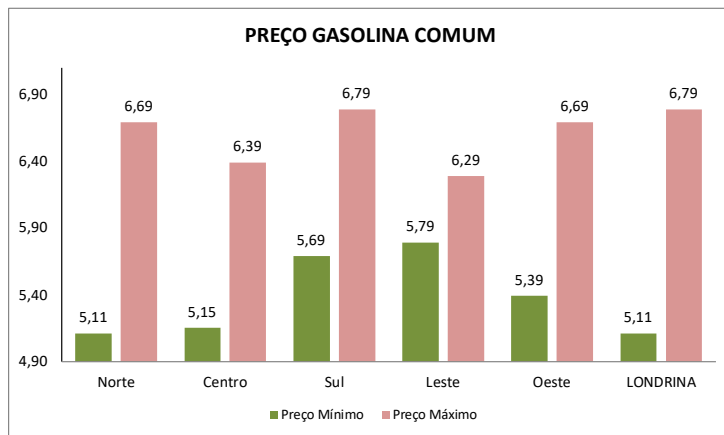

REGIÃO OESTE								
79	Auto Posto Jd. Bandeirantes	IPIRANGA	Av. Arthur Thomas, 1120	Rodocentro	3338-0808	R$ 4,79	R$ 6,69	R$ 6,49
80	Posto Santo Expedito	BR	Av. Arthur Thomas, 460	Rodocentro	3348-1717	R$ 4,59	R$ 6,19	-
81	Posto Duim I	BR	Av. Maringá, 241	Jardim Vitória	3328-4455	R$ 4,49	R$ 6,09	-
82	Posto Maringá	BRANCA	Av. Maringá, 277	Jardim Vitória	3327-0306	-	R$ 5,39	R$ 5,49
83	Auto Posto Samuara	IPIRANGA	Av. Maringá, 346	Jardim Vitória	3327-0746	R$ 4,14	R$ 5,89	R$ 5,89
84	Posto Comtour	RAIZEN (SHELL)	Av. Tiradentes, 1241	Rodocentro	3328-9696	R$ 4,39	R$ 6,29	-
85	Posto Star Com	IPIRANGA	Av. Tiradentes, 1592	Rodocentro	3328-2002	R$ 4,59	R$ 6,29	R$ 6,29
86	Auto Posto Confiança	RAIZEN (SHELL)	Av. Tiradentes, 1836	Jardim Shangri-La	3344-1148	R$ 4,39	R$ 6,09	R$ 6,59
87	Posto Corujão	RAIZEN (SHELL)	Av. Tiradentes, 2560	Jardim Leonor	3025-1717	R$ 4,19	R$ 5,89	-
88	Posto Birigui	BRANCA	Av. Tiradentes, 2841	Jardim Messianico	3348-3037	-	R$ 5,69	-
89	Posto Shangri-lá	IPIRANGA	Av. Tiradentes, 50	Jardim Boa Vista	3348-0755	R$ 4,39	R$ 5,99	R$ 6,09
90	Fokuss - Com. de combustíveis	BR	Av. Tiradentes, 6350	Jardim Rosicler	3348-7252	R$ 4,49	R$ 6,39	R$ 6,49
91	Auto Posto Boa Sorte	RAIZEN (SHELL)	Rodovia Celso Garcia Cid, 50	Jardim Sabará	3338-1233	R$ 4,39	R$ 6,29	R$ 6,19
92	Posto Petrofive	BRANCA	Rua Marfim, 40	Leonor	3327-7812	R$ 4,29	R$ 6,09	R$ 6,19
93	Auto Posto Dom Bosco	IPIRANGA	Rua Nevada, 757	Jardim Quebec	3348-0587	R$ 4,49	R$ 6,59	R$ 6,29
94	Posto Faria Lima	BRANCA	Rua Pref. Faria Lima, 1040	Jardim Maringá	3348-5428	R$ 4,39	R$ 6,18	R$ 5,91
95	Auto Posto Via Petro	BRANCA	Rua Soiti Tarumã, 500	Columbia		R$ 4,39	R$ 6,29	R$ 6,19
PREÇO MÍNIMO						R$ 4,09	R$ 5,11	R$ 5,49
PREÇO MÉDIO						R$ 4,38	R$ 6,05	R$ 6,14
PREÇO MÁXIMO						R$ 4,99	R$ 6,79	R$ 7,74

PESQUISA DE PREÇOS DE COMBUSTÍVEIS REALIZADA EM 02/02/2026