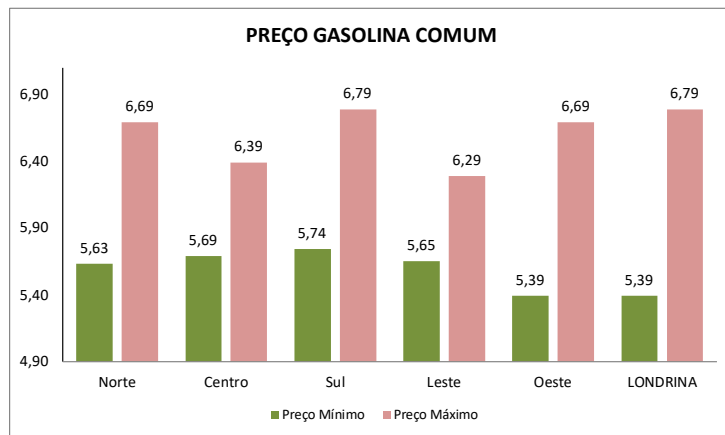

PESQUISA DE PREÇOS DE COMBUSTÍVEIS REALIZADA EM 02/03/2026