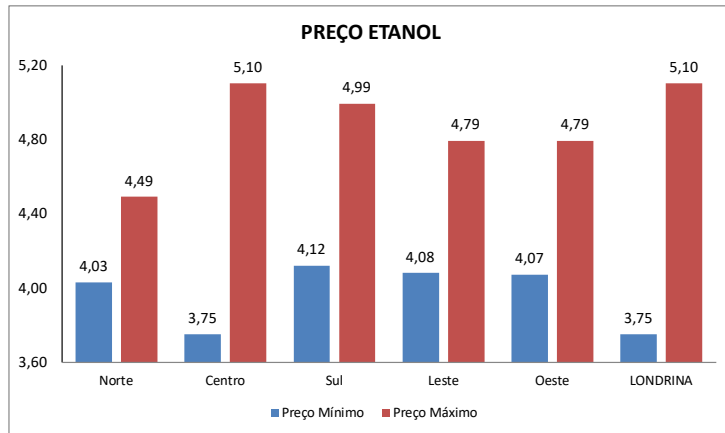

PESQUISA DE PREÇOS DE COMBUSTÍVEIS REALIZADA EM 02/03/2026