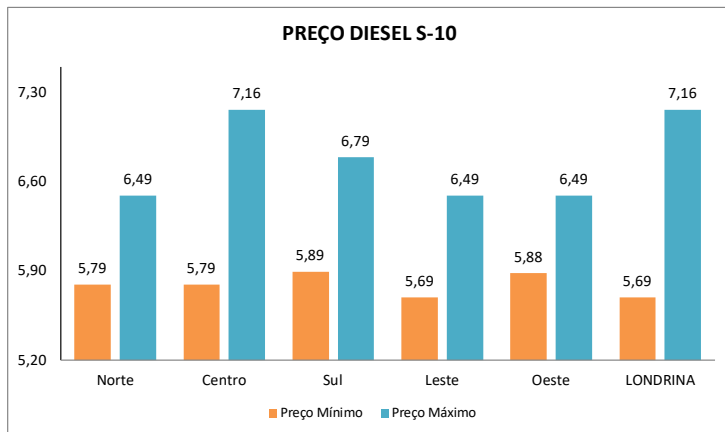

PESQUISA DE PREÇOS DE COMBUSTÍVEIS REALIZADA EM 02/03/2026