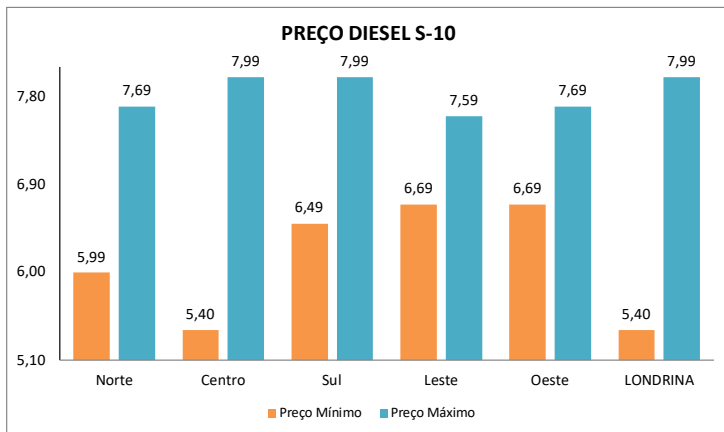

PESQUISA DE PREÇOS DE COMBUSTÍVEIS REALIZADA EM 12/03/2026