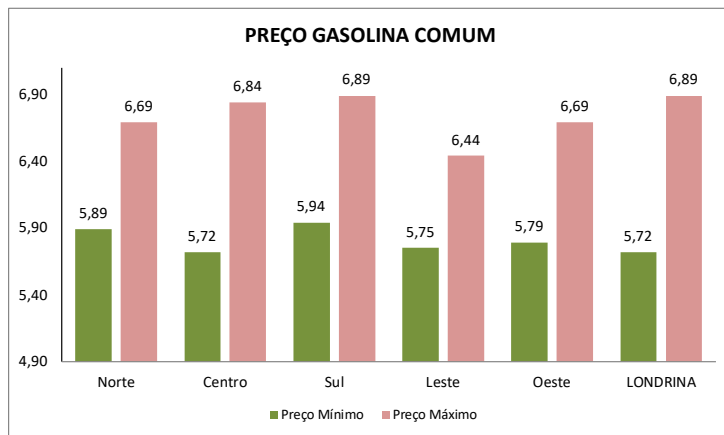

PESQUISA DE PREÇOS DE COMBUSTÍVEIS REALIZADA EM 12/03/2026