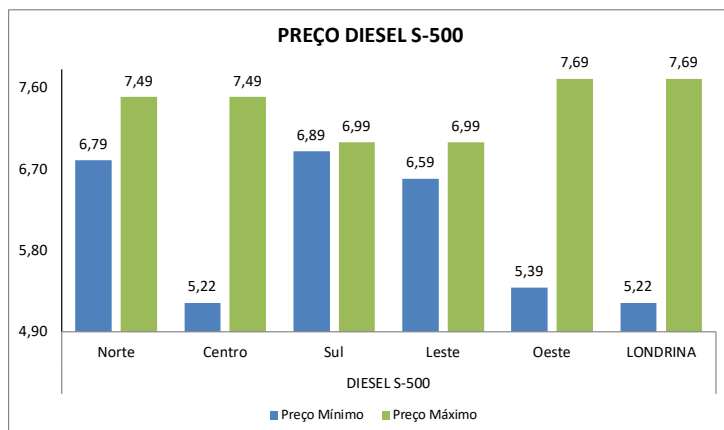

PESQUISA DE PREÇOS DE COMBUSTÍVEIS REALIZADA EM 12/03/2026