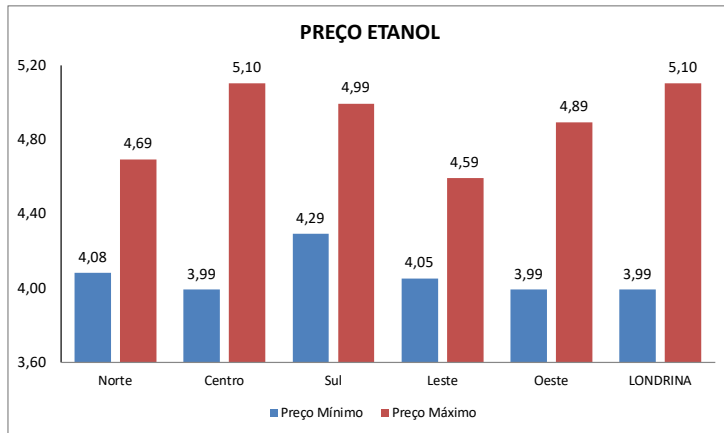

PESQUISA DE PREÇOS DE COMBUSTÍVEIS REALIZADA EM 12/03/2026