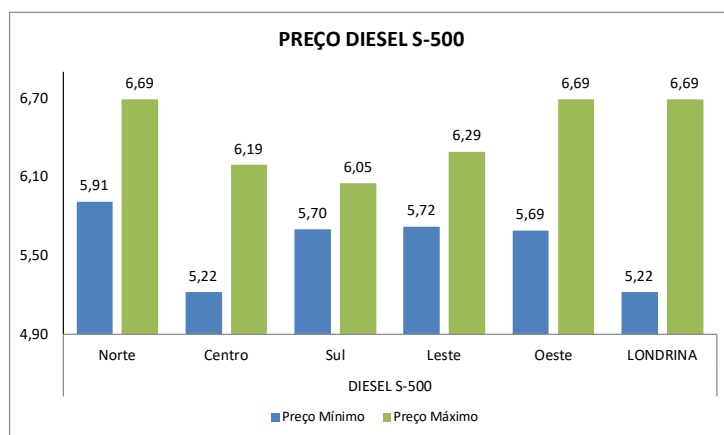

PESQUISA DE PREÇOS DE COMBUSTÍVEIS REALIZADA EM 06/03/2026