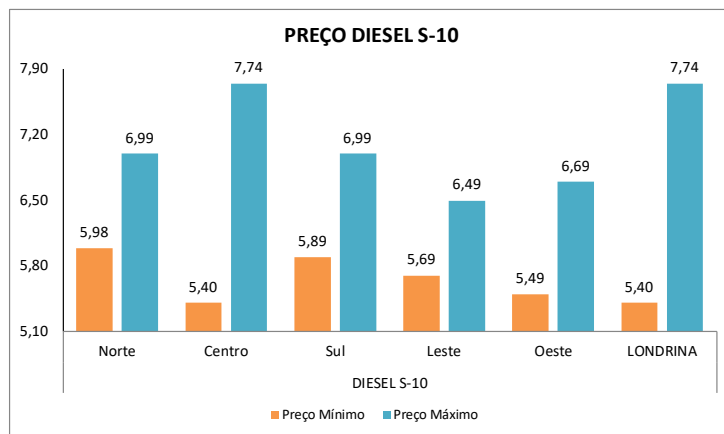

PESQUISA DE PREÇOS DE COMBUSTÍVEIS REALIZADA EM 06/03/2026