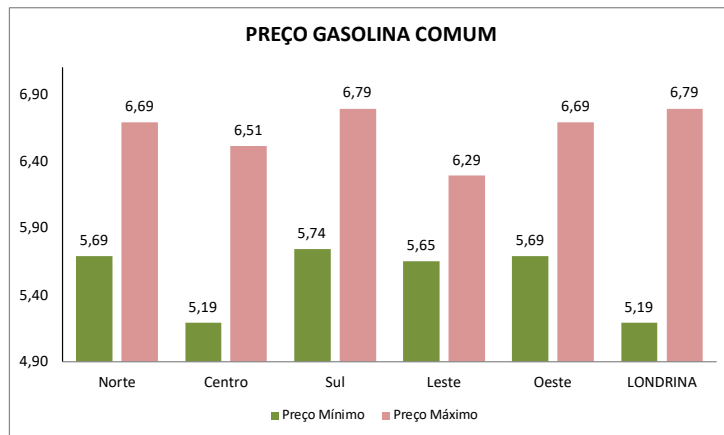

PESQUISA DE PREÇOS DE COMBUSTÍVEIS REALIZADA EM 06/03/2026