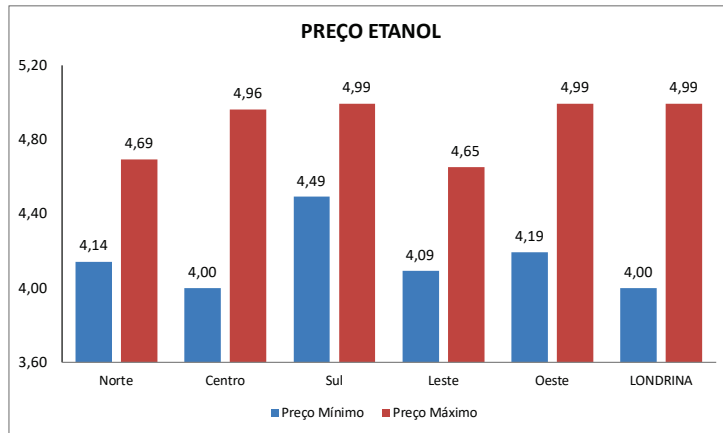

PESQUISA DE PREÇOS DE COMBUSTÍVEIS REALIZADA EM 08/04/2026