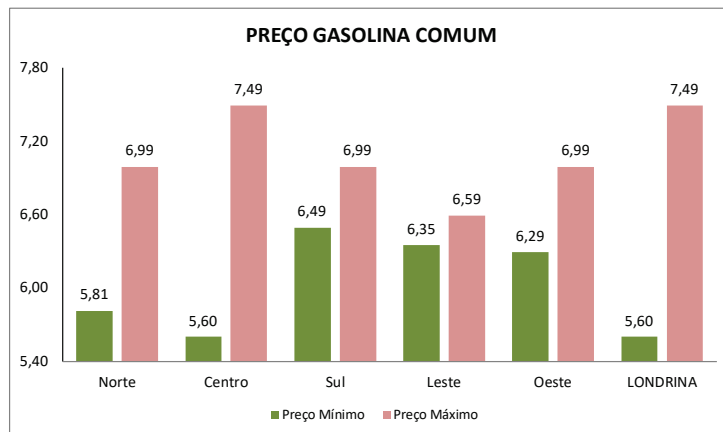

PESQUISA DE PREÇOS DE COMBUSTÍVEIS REALIZADA EM 08/04/2026