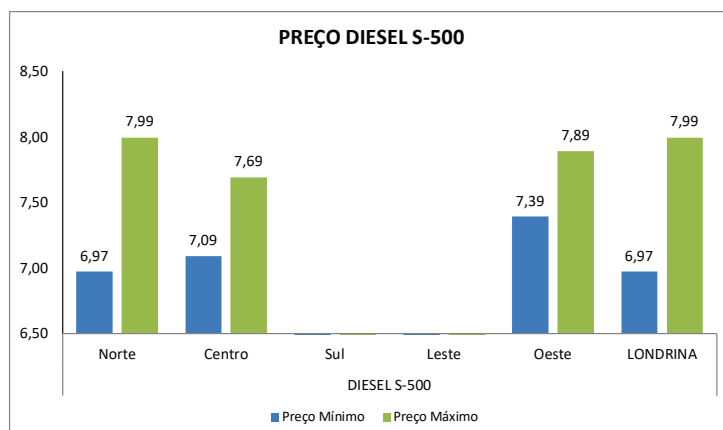

PESQUISA DE PREÇOS DE COMBUSTÍVEIS REALIZADA EM 08/04/2026