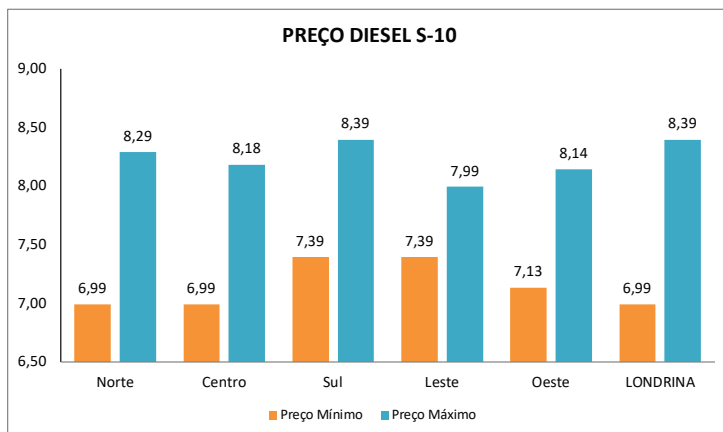

PESQUISA DE PREÇOS DE COMBUSTÍVEIS REALIZADA EM 08/04/2026