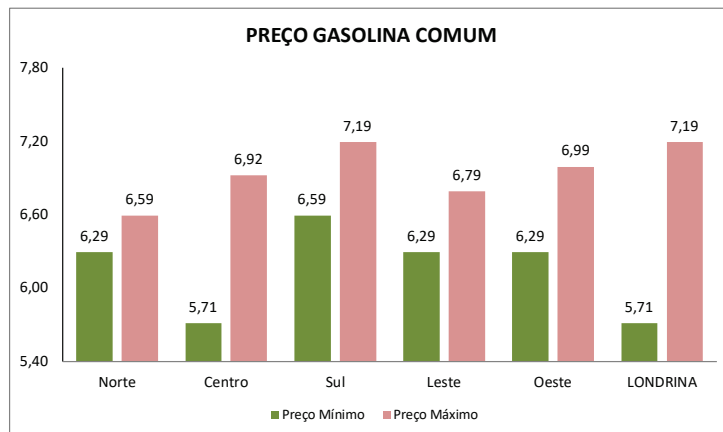

PESQUISA DE PREÇOS DE COMBUSTÍVEIS REALIZADA EM 15/04/2026