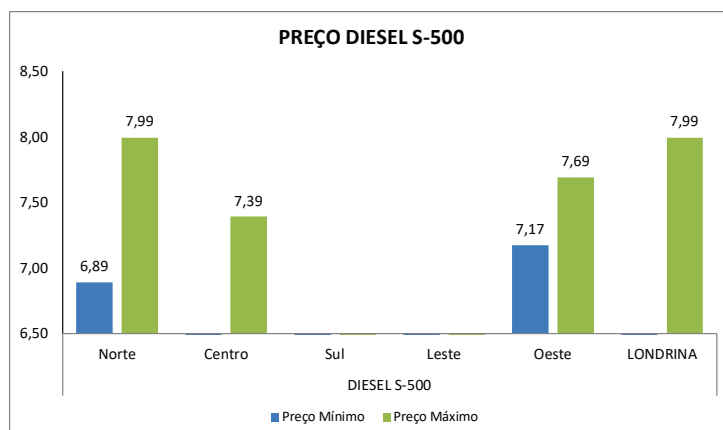

PESQUISA DE PREÇOS DE COMBUSTÍVEIS REALIZADA EM 15/04/2026