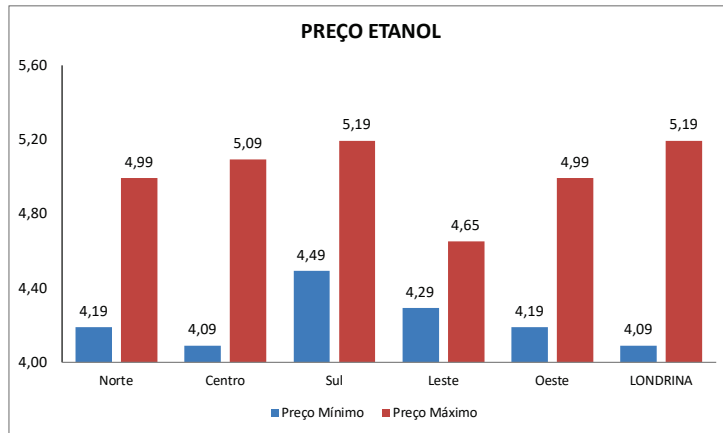

PESQUISA DE PREÇOS DE COMBUSTÍVEIS REALIZADA EM 15/04/2026