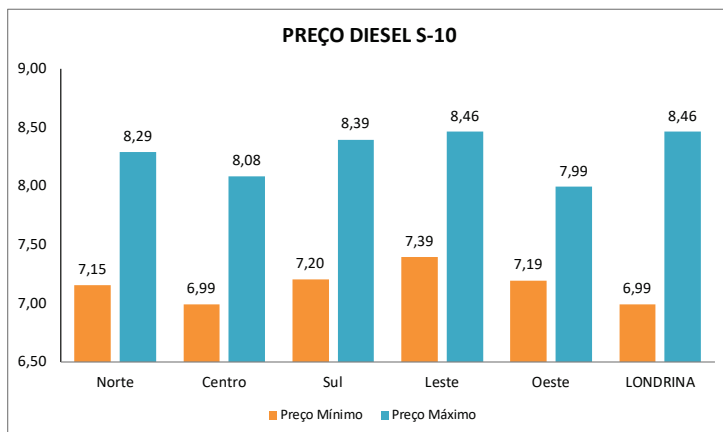

PESQUISA DE PREÇOS DE COMBUSTÍVEIS REALIZADA EM 15/04/2026