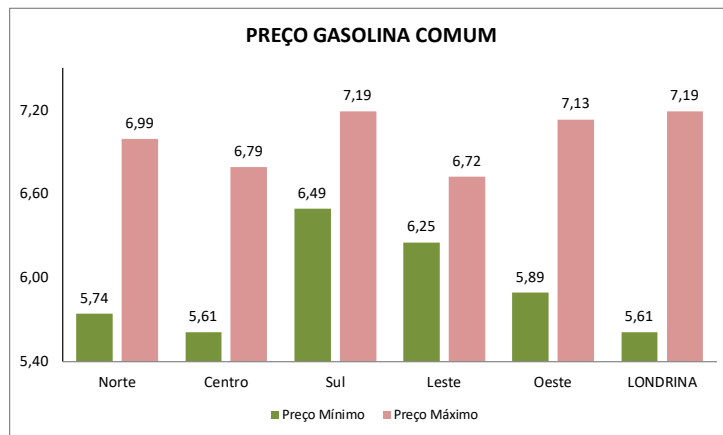

PESQUISA DE PREÇOS DE COMBUSTÍVEIS REALIZADA EM 22/04/2026