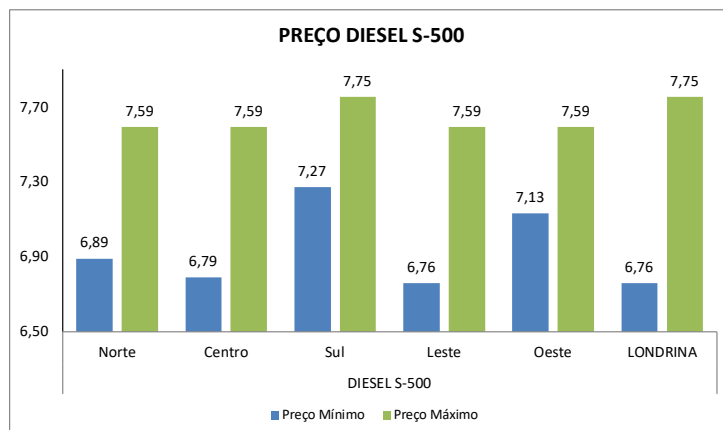

PESQUISA DE PREÇOS DE COMBUSTÍVEIS REALIZADA EM 22/04/2026