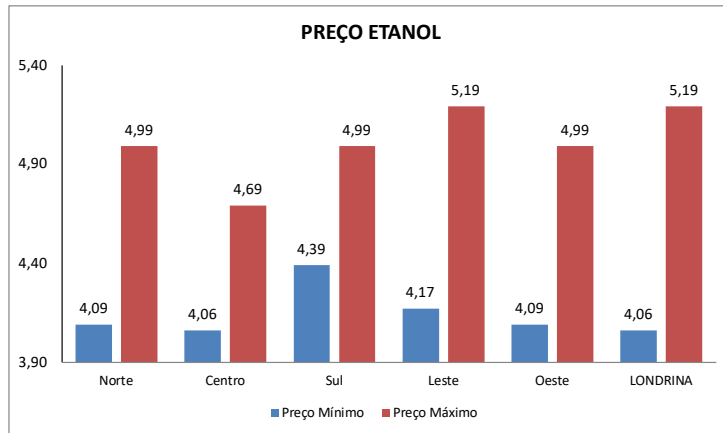

PESQUISA DE PREÇOS DE COMBUSTÍVEIS REALIZADA EM 22/04/2026