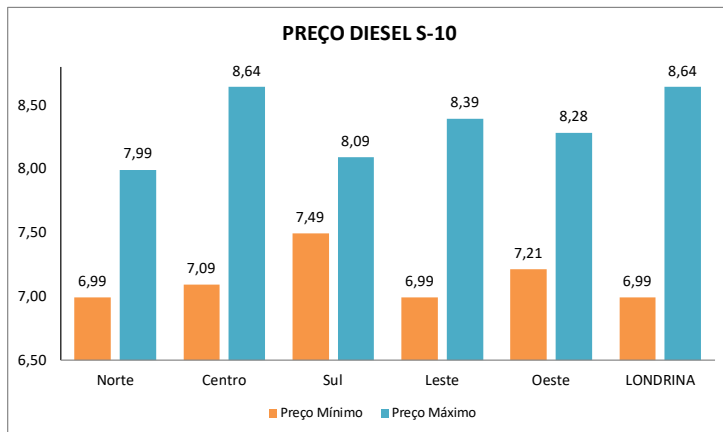

PESQUISA DE PREÇOS DE COMBUSTÍVEIS REALIZADA EM 22/04/2026