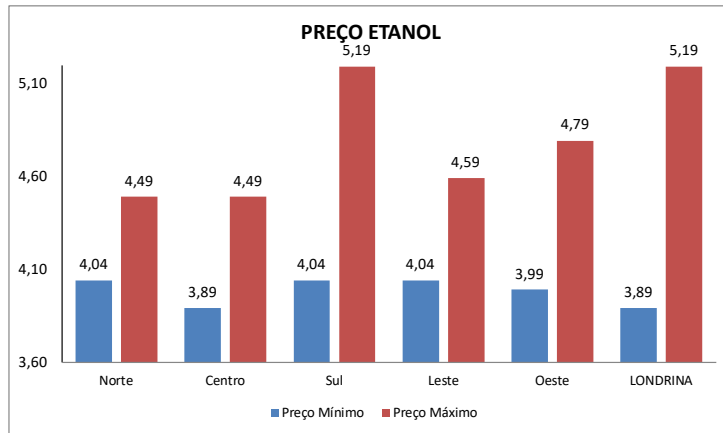

REGIÃO OESTE									
78	Auto Posto Jd. Bandeirantes	IPIRANGA	Av. Arthur Thomas, 1120	Rodocentro	3338-0808	R$ 4,79	R$ 6,99	R$ 7,99	R$ 7,49
79	Posto Santo Expedito	BR	Av. Arthur Thomas, 460	Rodocentro	3348-1717	R$ 4,29	R$ 6,59	-	-
80	Posto Duim I	BR	Av. Maringá, 241	Jadim Vitória	3328-4455	R$ 4,29	R$ 6,49	-	-
81	Posto Maringá	BRANCA	Av. Maringá, 277	Jadim Vitória	3327-0306	R$ 4,04	R$ 6,37	R$ 6,99	R$ 6,49
82	Auto Posto Samuara	IPIRANGA	Av. Maringá, 346	Jadim Vitória	3327-0746	R$ 4,04	R$ 6,37	R$ 7,09	R$ 6,29
83	Posto Comtour	RAIZEN (SHELL)	Av. Tiradentes, 1241	Rodocentro	3328-9696	R$ 4,49	R$ 6,69	-	-
84	Posto Star Com	IPIRANGA	Av. Tiradentes, 1592	Rodocentro	3328-2002	R$ 4,49	R$ 6,44	R$ 7,39	-
85	Auto Posto Confiança	RAIZEN (SHELL)	Av. Tiradentes, 1836	Jardim Shangri-La	3344-1148	R$ 4,19	R$ 6,69	R$ 7,59	R$ 7,29
86	Posto Corujão	RAIZEN (SHELL)	Av. Tiradentes, 2560	Jardim Leonor	3025-1717	R$ 4,09	R$ 6,39	-	R$ 6,79
87	Posto Birigui	BRANCA	Av. Tiradentes, 2841	Jardim Messianico	3348-3037	R$ 3,99	R$ 6,29	-	R$ 6,19
88	Posto Shangri-lá	IPIRANGA	Av. Tiradentes, 50	Jardim Boa Vista	3348-0755	R$ 4,61	R$ 6,69	R$ 7,69	-
89	Fokuss - Com. de combustíveis	BR	Av. Tiradentes, 6350	Jardim Rosicler	3348-7252	R$ 4,59	R$ 6,99	R$ 7,59	R$ 7,19
90	Auto Posto Boa Sorte	RAIZEN (SHELL)	Rodovia Celso Garcia Cid, 50	Jardim Sabará	3338-1233	R$ 4,39	R$ 6,69	R$ 7,59	R$ 7,19
91	Posto Petrofiv	BRANCA	Rua Marfim, 40	Leonor	3327-7812	R$ 4,29	R$ 6,49	R$ 7,59	R$ 7,29
92	Auto Posto Dom Bosco	IPIRANGA	Rua Nevada, 757	Jadim Quebec	3348-0587	R$ 4,59	R$ 6,79	R$ 7,99	-
93	Posto Faria Lima	BRANCA	Rua Pref. Faria Lima, 1040	Jardim Maringá	3348-5428	R$ 3,99	R$ 6,69	R$ 7,99	-
94	Auto Posto Via Petro	BRANCA	Rua Soiti Tarumã, 500	Columbia		R$ 4,39	R$ 6,69	R$ 7,79	R$ 7,59
PREÇO MÍNIMO						R$ 3,89	R$ 5,61	R$ 6,35	R$ 6,19
PREÇO MÉDIO						R$ 4,27	R$ 6,49	R$ 7,39	R$ 7,00
PREÇO MÁXIMO						R$ 5,19	R$ 6,99	R$ 8,18	R$ 7,75

PESQUISA DE PREÇOS DE COMBUSTÍVEIS REALIZADA EM 06/05/2026