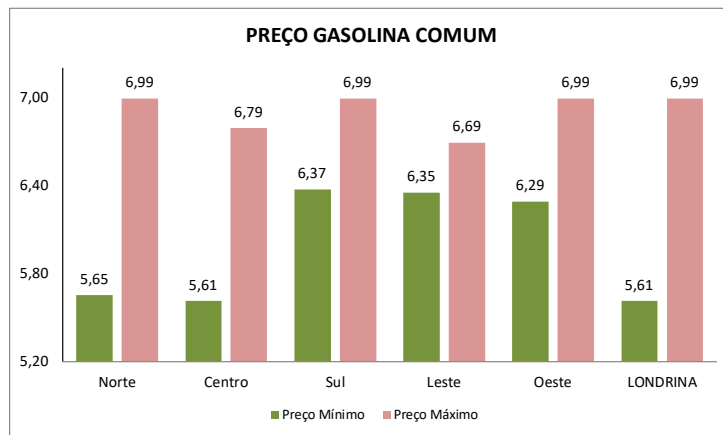

REGIÃO OESTE									
78	Auto Posto Jd. Bandeirantes	IPIRANGA	Av. Arthur Thomas, 1120	Rodocentro	3338-0808	R$ 4,79	R$ 6,99	R$ 7,99	R$ 7,49
79	Posto Santo Expedito	BR	Av. Arthur Thomas, 460	Rodocentro	3348-1717	R$ 4,29	R$ 6,59	-	-
80	Posto Duim I	BR	Av. Maringá, 241	Jadim Vitória	3328-4455	R$ 4,29	R$ 6,49	-	-
81	Posto Maringá	BRANCA	Av. Maringá, 277	Jadim Vitória	3327-0306	R$ 4,04	R$ 6,37	R$ 6,99	R$ 6,49
82	Auto Posto Samuara	IPIRANGA	Av. Maringá, 346	Jadim Vitória	3327-0746	R$ 4,04	R$ 6,37	R$ 7,09	R$ 6,29
83	Posto Comtour	RAIZEN (SHELL)	Av. Tiradentes, 1241	Rodocentro	3328-9696	R$ 4,49	R$ 6,69	-	-
84	Posto Star Com	IPIRANGA	Av. Tiradentes, 1592	Rodocentro	3328-2002	R$ 4,49	R$ 6,44	R$ 7,39	-
85	Auto Posto Confiança	RAIZEN (SHELL)	Av. Tiradentes, 1836	Jardim Shangri-La	3344-1148	R$ 4,19	R$ 6,69	R$ 7,59	R$ 7,29
86	Posto Corujão	RAIZEN (SHELL)	Av. Tiradentes, 2560	Jardim Leonor	3025-1717	R$ 4,09	R$ 6,39	-	R$ 6,79
87	Posto Birigui	BRANCA	Av. Tiradentes, 2841	Jardim Messianico	3348-3037	R$ 3,99	R$ 6,29	-	R$ 6,19
88	Posto Shangri-lá	IPIRANGA	Av. Tiradentes, 50	Jardim Boa Vista	3348-0755	R$ 4,61	R$ 6,69	R$ 7,69	-
89	Fokuss - Com. de combustíveis	BR	Av. Tiradentes, 6350	Jardim Rosicler	3348-7252	R$ 4,59	R$ 6,99	R$ 7,59	R$ 7,19
90	Auto Posto Boa Sorte	RAIZEN (SHELL)	Rodovia Celso Garcia Cid, 50	Jardim Sabará	3338-1233	R$ 4,39	R$ 6,69	R$ 7,59	R$ 7,19
91	Posto Petrofiv	BRANCA	Rua Marfim, 40	Leonor	3327-7812	R$ 4,29	R$ 6,49	R$ 7,59	R$ 7,29
92	Auto Posto Dom Bosco	IPIRANGA	Rua Nevada, 757	Jadim Quebec	3348-0587	R$ 4,59	R$ 6,79	R$ 7,99	-
93	Posto Faria Lima	BRANCA	Rua Pref. Faria Lima, 1040	Jardim Maringá	3348-5428	R$ 3,99	R$ 6,69	R$ 7,99	-
94	Auto Posto Via Petro	BRANCA	Rua Soiti Tarumã, 500	Columbia		R$ 4,39	R$ 6,69	R$ 7,79	R$ 7,59
PREÇO MÍNIMO						R$ 3,89	R$ 5,61	R$ 6,35	R$ 6,19
PREÇO MÉDIO						R$ 4,27	R$ 6,49	R$ 7,39	R$ 7,00
PREÇO MÁXIMO						R$ 5,19	R$ 6,99	R$ 8,18	R$ 7,75

PESQUISA DE PREÇOS DE COMBUSTÍVEIS REALIZADA EM 06/05/2026