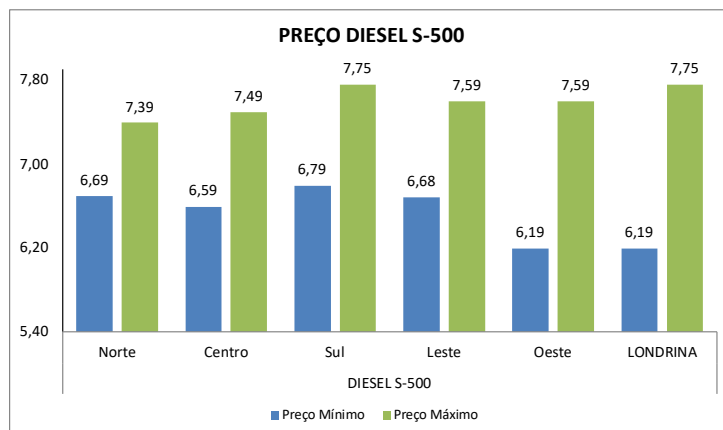

REGIÃO OESTE									
78	Auto Posto Jd. Bandeirantes	IPIRANGA	Av. Arthur Thomas, 1120	Rodocentro	3338-0808	R$ 4,79	R$ 6,99	R$ 7,99	R$ 7,49
79	Posto Santo Expedito	BR	Av. Arthur Thomas, 460	Rodocentro	3348-1717	R$ 4,29	R$ 6,59	-	-
80	Posto Duim I	BR	Av. Maringá, 241	Jadim Vitória	3328-4455	R$ 4,29	R$ 6,49	-	-
81	Posto Maringá	BRANCA	Av. Maringá, 277	Jadim Vitória	3327-0306	R$ 4,04	R$ 6,37	R$ 6,99	R$ 6,49
82	Auto Posto Samuara	IPIRANGA	Av. Maringá, 346	Jadim Vitória	3327-0746	R$ 4,04	R$ 6,37	R$ 7,09	R$ 6,29
83	Posto Comtour	RAIZEN (SHELL)	Av. Tiradentes, 1241	Rodocentro	3328-9696	R$ 4,49	R$ 6,69	-	-
84	Posto Star Com	IPIRANGA	Av. Tiradentes, 1592	Rodocentro	3328-2002	R$ 4,49	R$ 6,44	R$ 7,39	-
85	Auto Posto Confiança	RAIZEN (SHELL)	Av. Tiradentes, 1836	Jardim Shangri-La	3344-1148	R$ 4,19	R$ 6,69	R$ 7,59	R$ 7,29
86	Posto Corujão	RAIZEN (SHELL)	Av. Tiradentes, 2560	Jardim Leonor	3025-1717	R$ 4,09	R$ 6,39	-	R$ 6,79
87	Posto Birigui	BRANCA	Av. Tiradentes, 2841	Jardim Messianico	3348-3037	R$ 3,99	R$ 6,29	-	R$ 6,19
88	Posto Shangri-lá	IPIRANGA	Av. Tiradentes, 50	Jardim Boa Vista	3348-0755	R$ 4,61	R$ 6,69	R$ 7,69	-
89	Fokuss - Com. de combustíveis	BR	Av. Tiradentes, 6350	Jardim Rosicler	3348-7252	R$ 4,59	R$ 6,99	R$ 7,59	R$ 7,19
90	Auto Posto Boa Sorte	RAIZEN (SHELL)	Rodovia Celso Garcia Cid, 50	Jardim Sabará	3338-1233	R$ 4,39	R$ 6,69	R$ 7,59	R$ 7,19
91	Posto Petrofiv	BRANCA	Rua Marfim, 40	Leonor	3327-7812	R$ 4,29	R$ 6,49	R$ 7,59	R$ 7,29
92	Auto Posto Dom Bosco	IPIRANGA	Rua Nevada, 757	Jadim Quebec	3348-0587	R$ 4,59	R$ 6,79	R$ 7,99	-
93	Posto Faria Lima	BRANCA	Rua Pref. Faria Lima, 1040	Jardim Maringá	3348-5428	R$ 3,99	R$ 6,69	R$ 7,99	-
94	Auto Posto Via Petro	BRANCA	Rua Soiti Tarumã, 500	Columbia		R$ 4,39	R$ 6,69	R$ 7,79	R$ 7,59
PREÇO MÍNIMO						R$ 3,89	R$ 5,61	R$ 6,35	R$ 6,19
PREÇO MÉDIO						R$ 4,27	R$ 6,49	R$ 7,39	R$ 7,00
PREÇO MÁXIMO						R$ 5,19	R$ 6,99	R$ 8,18	R$ 7,75

PESQUISA DE PREÇOS DE COMBUSTÍVEIS REALIZADA EM 06/05/2026