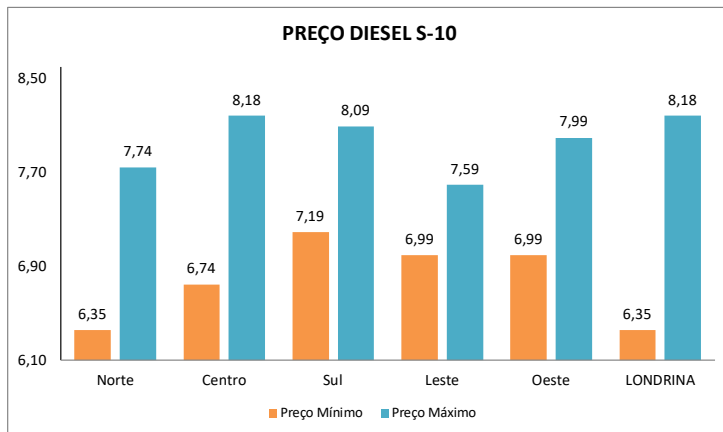

REGIÃO OESTE									
78	Auto Posto Jd. Bandeirantes	IPIRANGA	Av. Arthur Thomas, 1120	Rodocentro	3338-0808	R$ 4,79	R$ 6,99	R$ 7,99	R$ 7,49
79	Posto Santo Expedito	BR	Av. Arthur Thomas, 460	Rodocentro	3348-1717	R$ 4,29	R$ 6,59	-	-
80	Posto Duim I	BR	Av. Maringá, 241	Jadim Vitória	3328-4455	R$ 4,29	R$ 6,49	-	-
81	Posto Maringá	BRANCA	Av. Maringá, 277	Jadim Vitória	3327-0306	R$ 4,04	R$ 6,37	R$ 6,99	R$ 6,49
82	Auto Posto Samuara	IPIRANGA	Av. Maringá, 346	Jadim Vitória	3327-0746	R$ 4,04	R$ 6,37	R$ 7,09	R$ 6,29
83	Posto Comtour	RAIZEN (SHELL)	Av. Tiradentes, 1241	Rodocentro	3328-9696	R$ 4,49	R$ 6,69	-	-
84	Posto Star Com	IPIRANGA	Av. Tiradentes, 1592	Rodocentro	3328-2002	R$ 4,49	R$ 6,44	R$ 7,39	-
85	Auto Posto Confiança	RAIZEN (SHELL)	Av. Tiradentes, 1836	Jardim Shangri-La	3344-1148	R$ 4,19	R$ 6,69	R$ 7,59	R$ 7,29
86	Posto Corujão	RAIZEN (SHELL)	Av. Tiradentes, 2560	Jardim Leonor	3025-1717	R$ 4,09	R$ 6,39	-	R$ 6,79
87	Posto Birigui	BRANCA	Av. Tiradentes, 2841	Jardim Messianico	3348-3037	R$ 3,99	R$ 6,29	-	R$ 6,19
88	Posto Shangri-lá	IPIRANGA	Av. Tiradentes, 50	Jardim Boa Vista	3348-0755	R$ 4,61	R$ 6,69	R$ 7,69	-
89	Fokuss - Com. de combustíveis	BR	Av. Tiradentes, 6350	Jardim Rosicler	3348-7252	R$ 4,59	R$ 6,99	R$ 7,59	R$ 7,19
90	Auto Posto Boa Sorte	RAIZEN (SHELL)	Rodovia Celso Garcia Cid, 50	Jardim Sabará	3338-1233	R$ 4,39	R$ 6,69	R$ 7,59	R$ 7,19
91	Posto Petrofiv	BRANCA	Rua Marfim, 40	Leonor	3327-7812	R$ 4,29	R$ 6,49	R$ 7,59	R$ 7,29
92	Auto Posto Dom Bosco	IPIRANGA	Rua Nevada, 757	Jadim Quebec	3348-0587	R$ 4,59	R$ 6,79	R$ 7,99	-
93	Posto Faria Lima	BRANCA	Rua Pref. Faria Lima, 1040	Jardim Maringá	3348-5428	R$ 3,99	R$ 6,69	R$ 7,99	-
94	Auto Posto Via Petro	BRANCA	Rua Soiti Tarumã, 500	Columbia		R$ 4,39	R$ 6,69	R$ 7,79	R$ 7,59
PREÇO MÍNIMO						R$ 3,89	R$ 5,61	R$ 6,35	R$ 6,19
PREÇO MÉDIO						R$ 4,27	R$ 6,49	R$ 7,39	R$ 7,00
PREÇO MÁXIMO						R$ 5,19	R$ 6,99	R$ 8,18	R$ 7,75

PESQUISA DE PREÇOS DE COMBUSTÍVEIS REALIZADA EM 06/05/2026